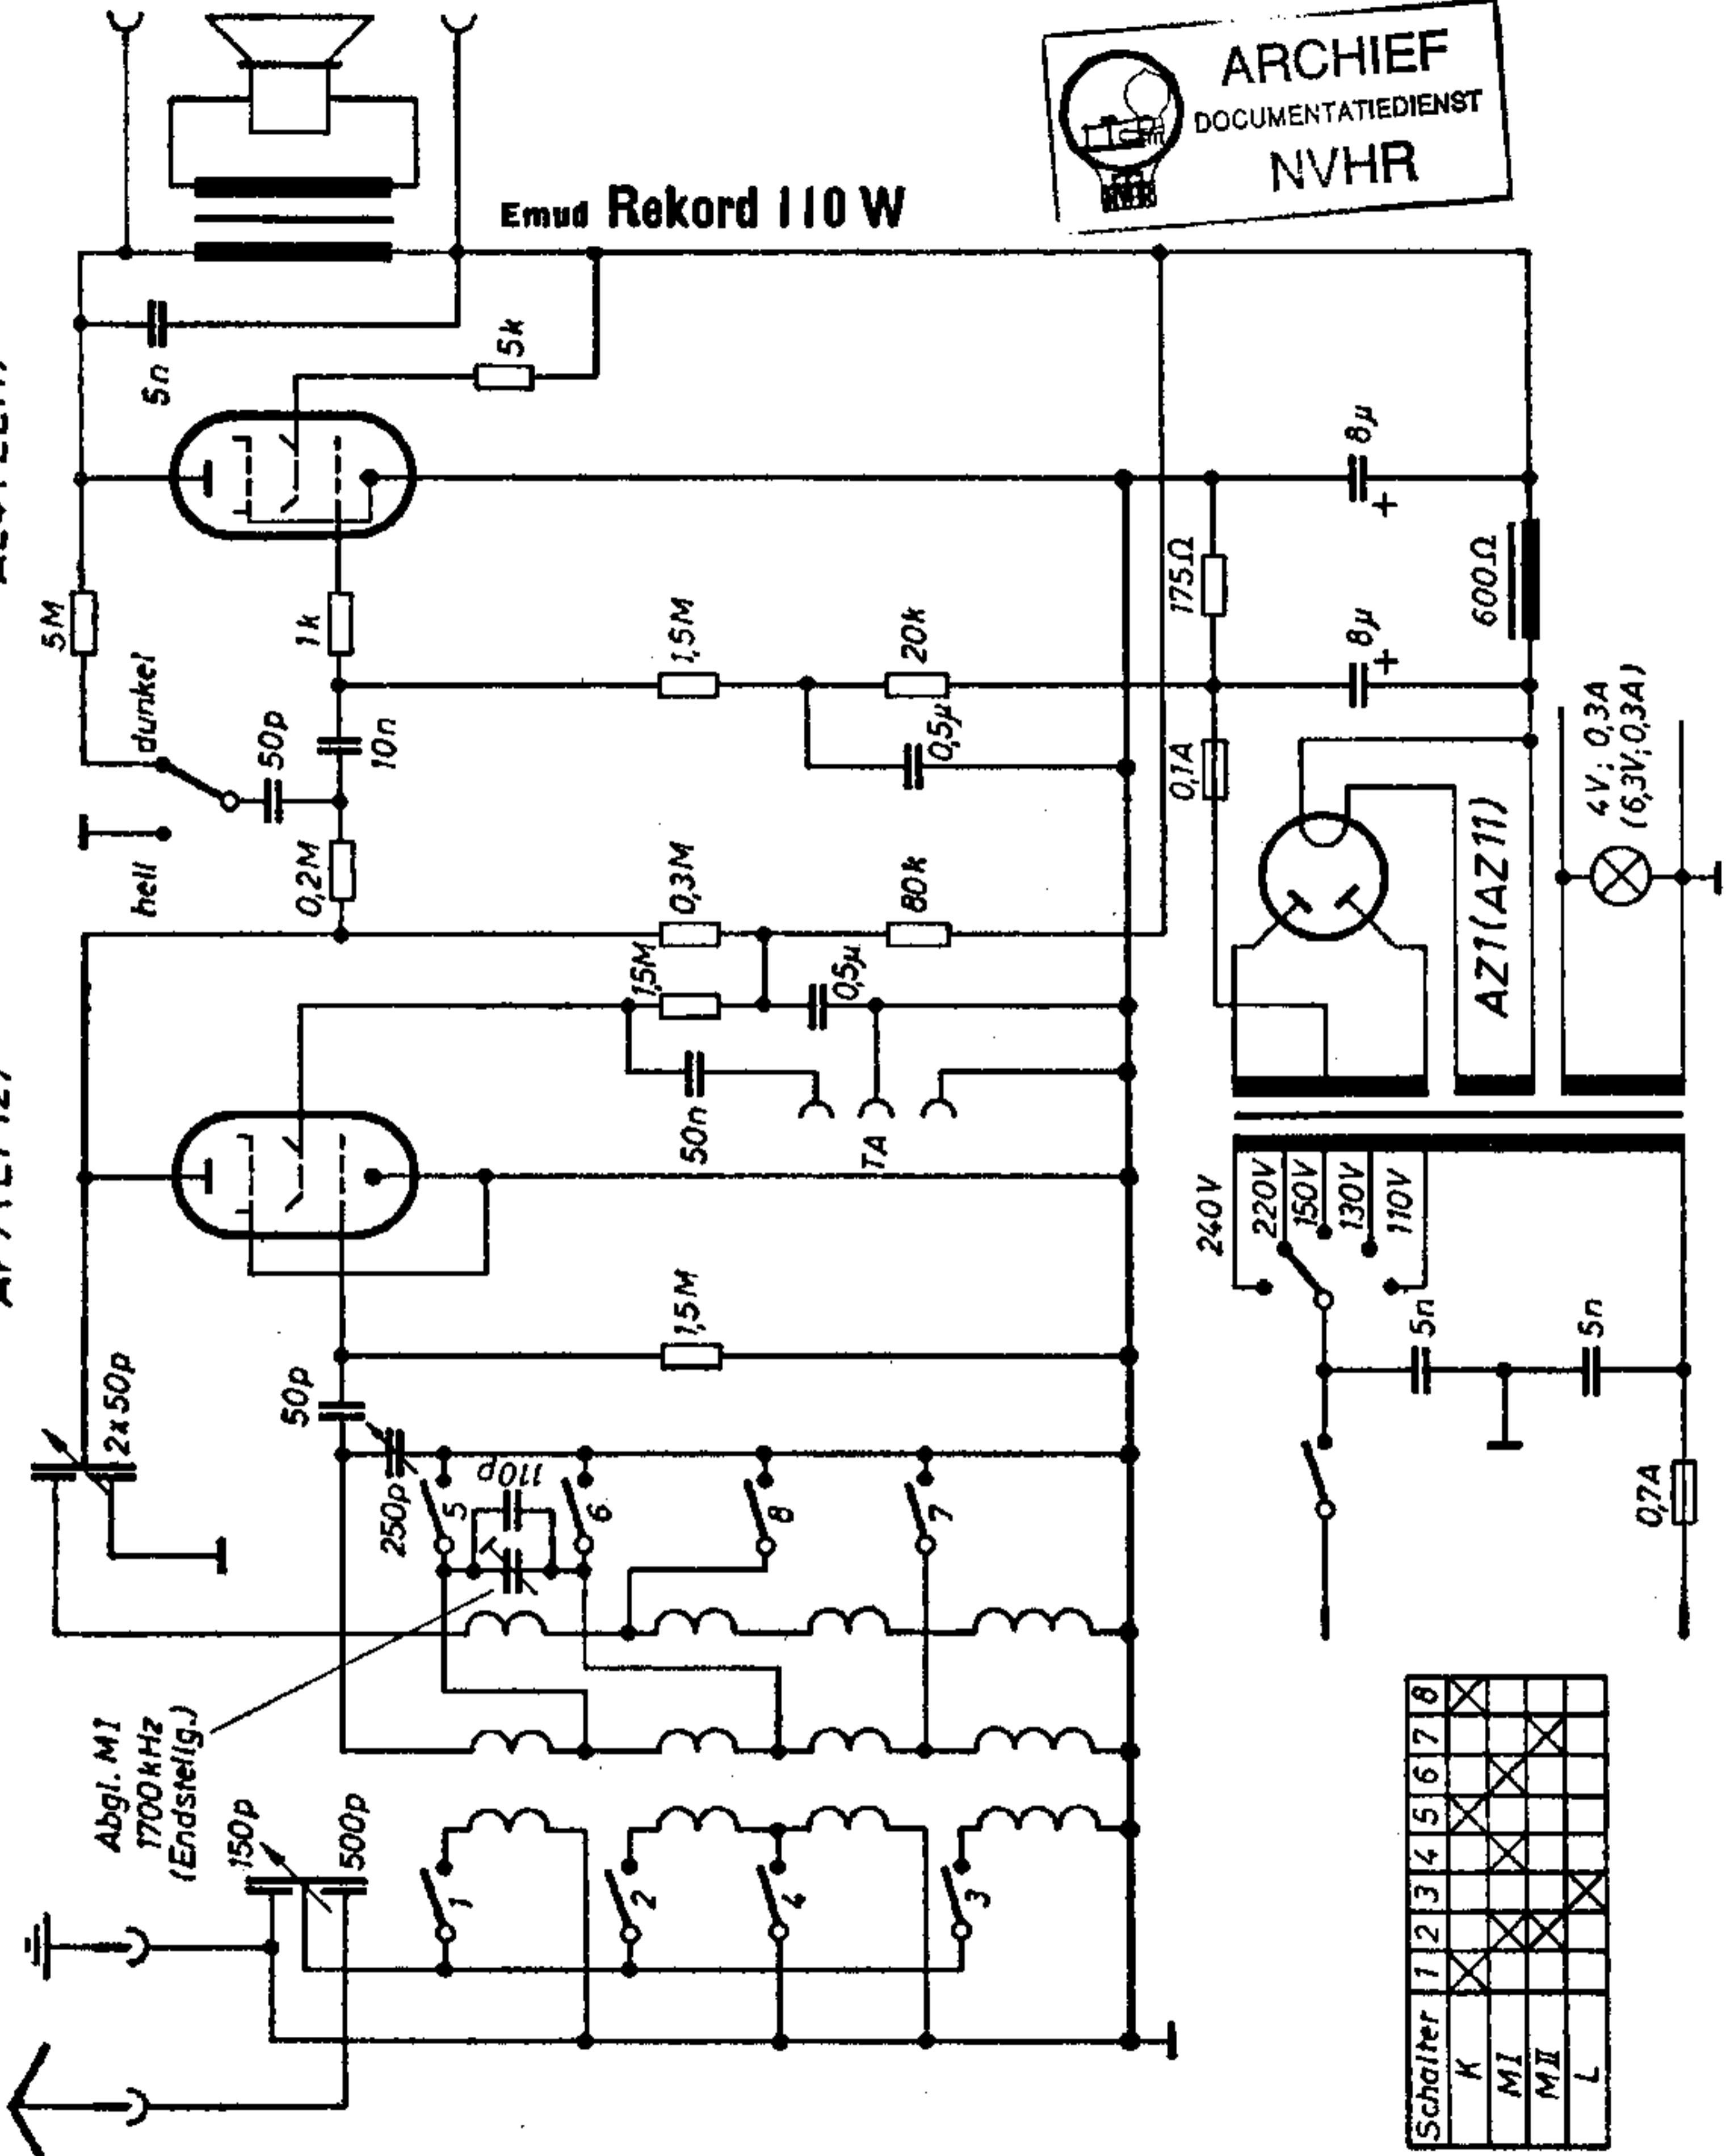

Emud Rekord 110 W

AL4 (EL11)

AF7 (EF12)

Schalter	1	2	3	4	5	6	7	8
K		X						
MI			X					
MII				X				
L					X			

Abgl. M1  
1700 kHz  
(Endstellig.)

AZ1 (AZ11)

4V; 0,3A  
(6,3V; 0,3A)