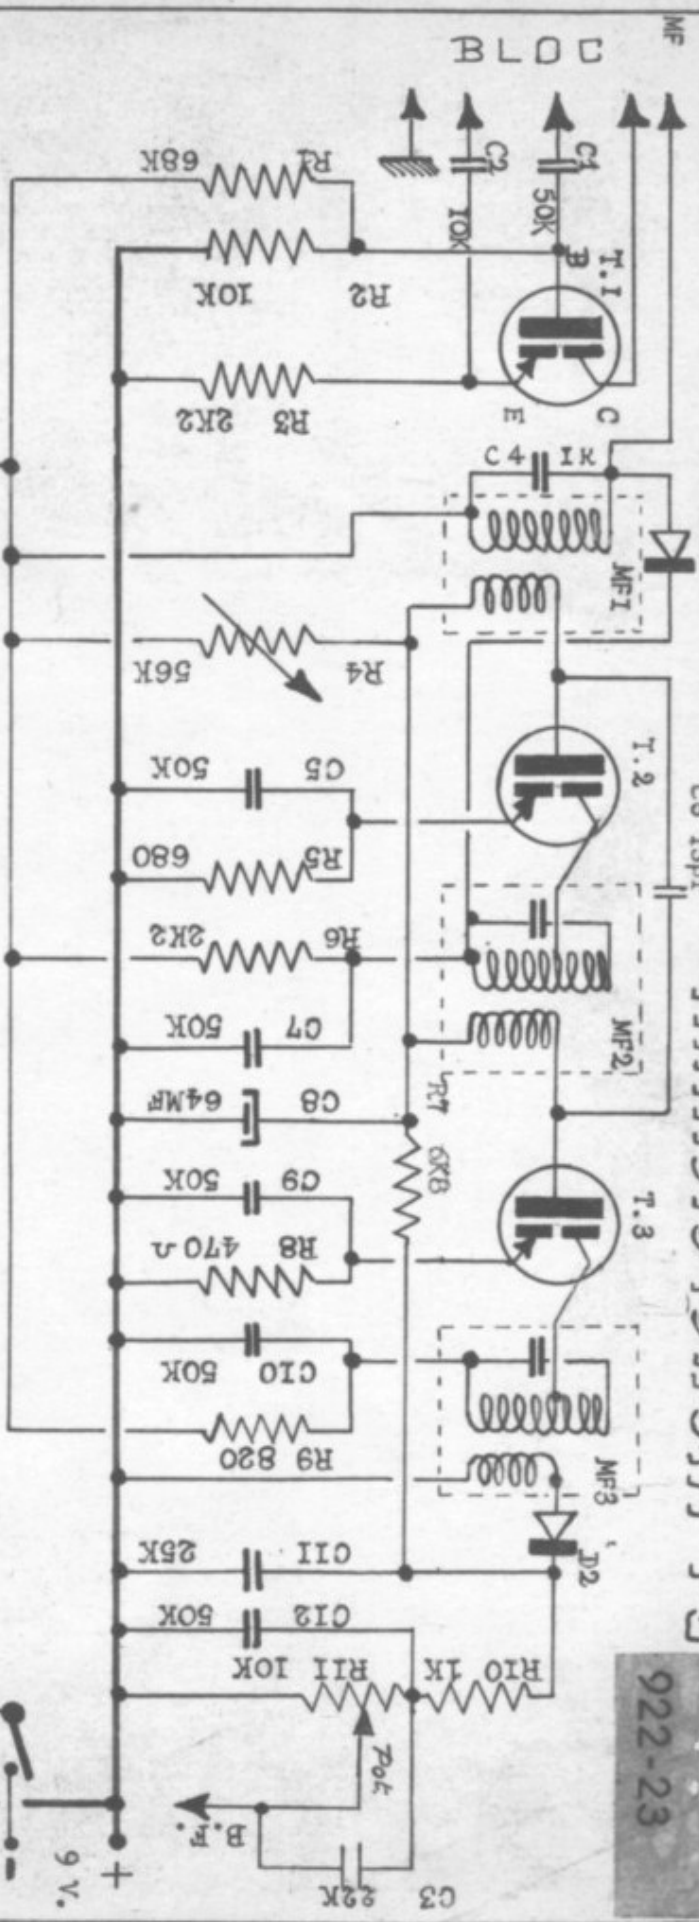

TRIODE TUNING CIRCUIT

722-23-24
922-23

2 G. 3 G. 4 G.

- T1 = SPT 319
- T2 = SPT 319
- T3 = SPT 319
- T4 = SFT 353
- T5 = SFT 323
- T6 = SFT 323

Note:

FR3G T1 = SFT 320 ou AF116
4G T1 = SFT 317 ou AF115

- TR.1 Vega TLM 32
- TR.2 Vega TSM 30
- D1. SFD 112
- D2. SFD 107