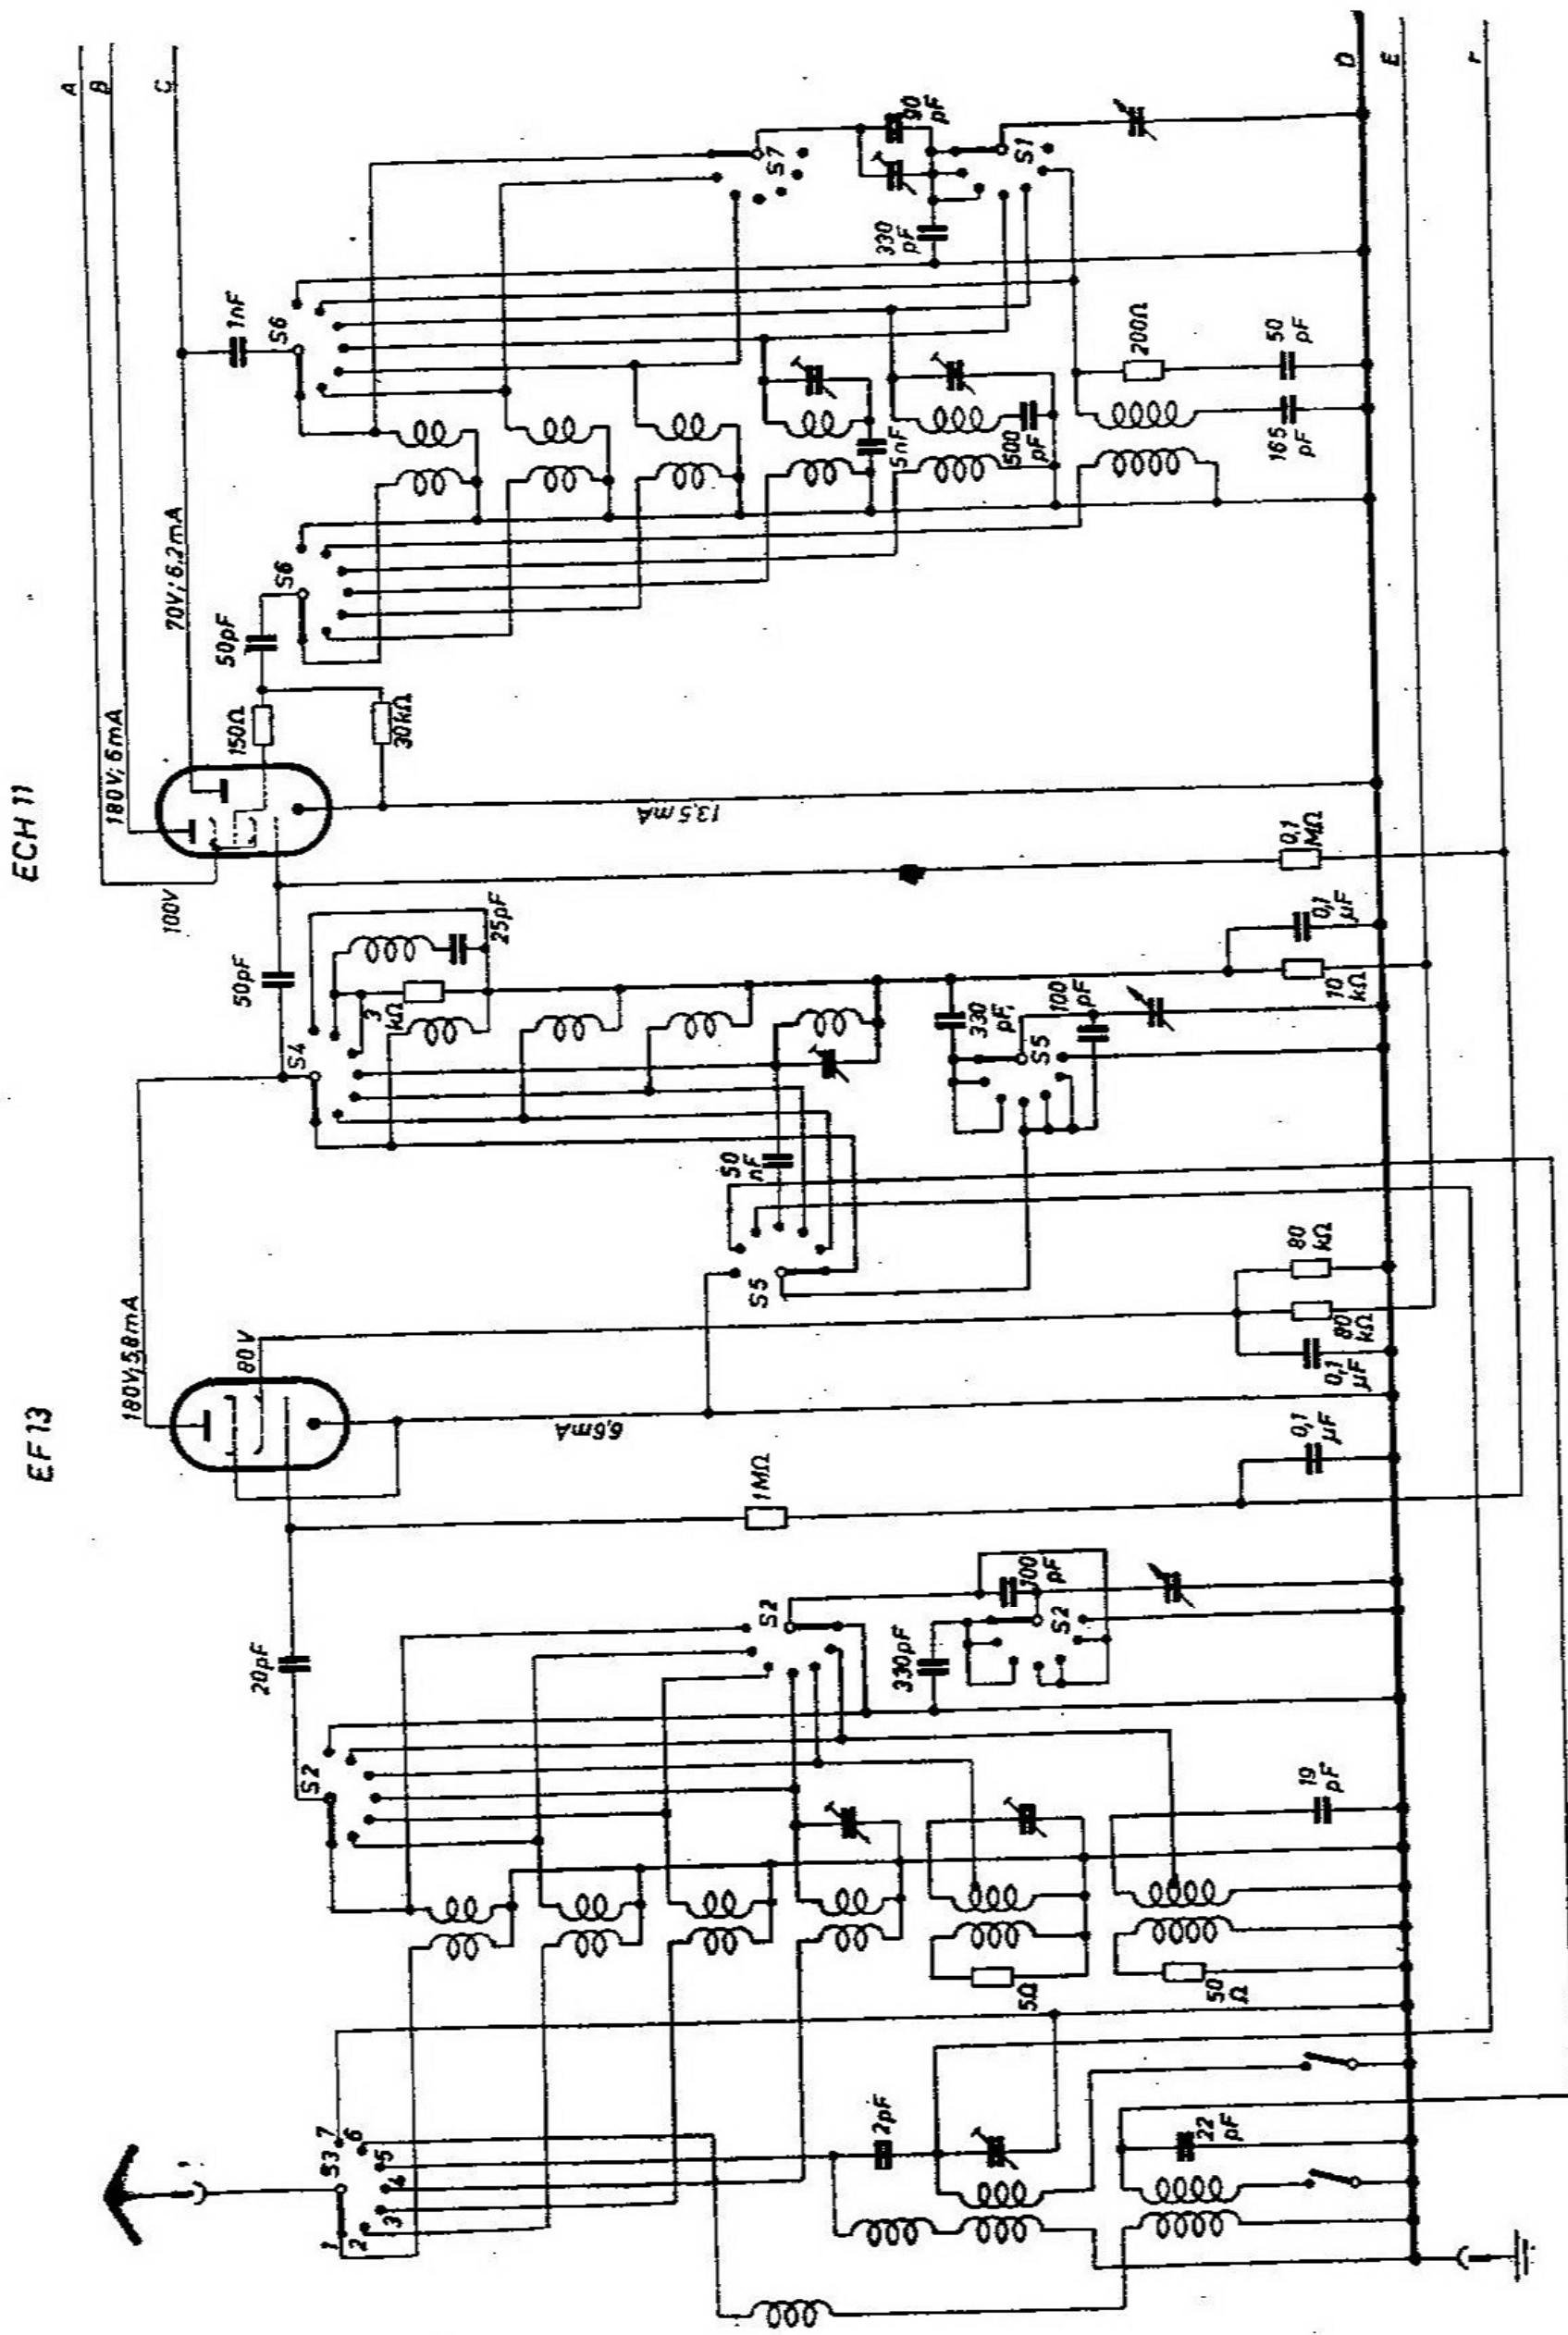

Telefunken T 277 WK

(linke Seite des Schaltbildes)

ZF=468/473kHz

Schalter	1	2	3	4	5	6	7
19 m							
25 m							
31 m							
Kurz							
Mittel							
Lang							
TA							

Telefunken T 277 WK

(rechte Seite des Schaltbildes)