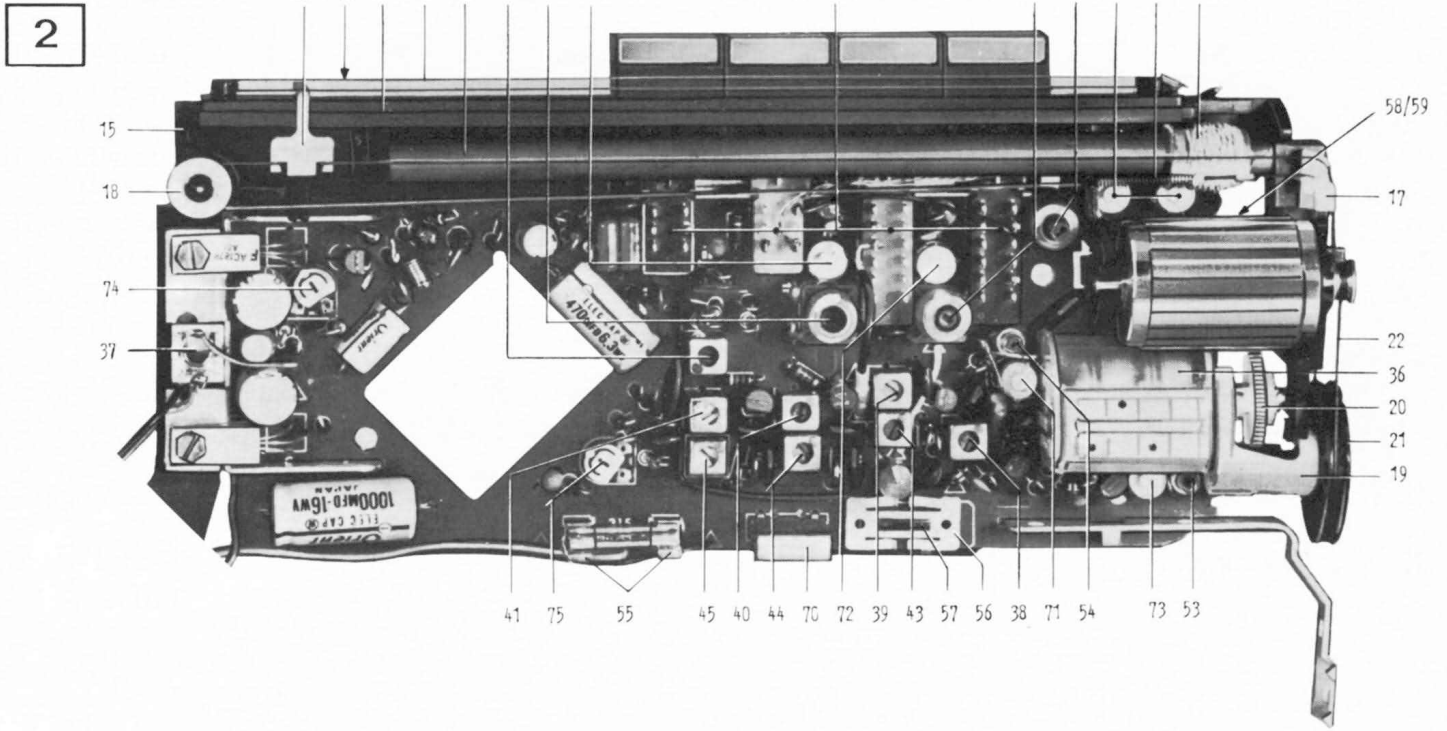

# INFORMATION TECHNIQUE

REF. IS/1074/526

TOP-BOY 600 L

TOP-BOY 600 K

OBJET TOP-BOY 600L/600K

Le Top-Boy 600 L (K) ne se différencie du Top-Boy 500 l (K) que par la présentation.

Pour les travaux de maintenance il convient donc de se référer à l'Instruction de Service du Top-Boy 500 L (K).

GRUNDIG FRANCE  
SERVICE TECHNIQUE

Die bei den Abbildungen verwendeten Nummern sind identisch mit den Positionsnummern  
 THE INDICATED NUMBERS ARE ITEM-NUMBERS OF THE SPARE PARTS LIST  
 LES NUMEROS DE POSITION SONT IDENTIQUES A CEUX UTILISES SUR LES FIGURES  
 I NUMERI INDICATI NELLE FOTO CORRISPONDONO ALLA IDENTICA POSIZIONE DELLA LISTA