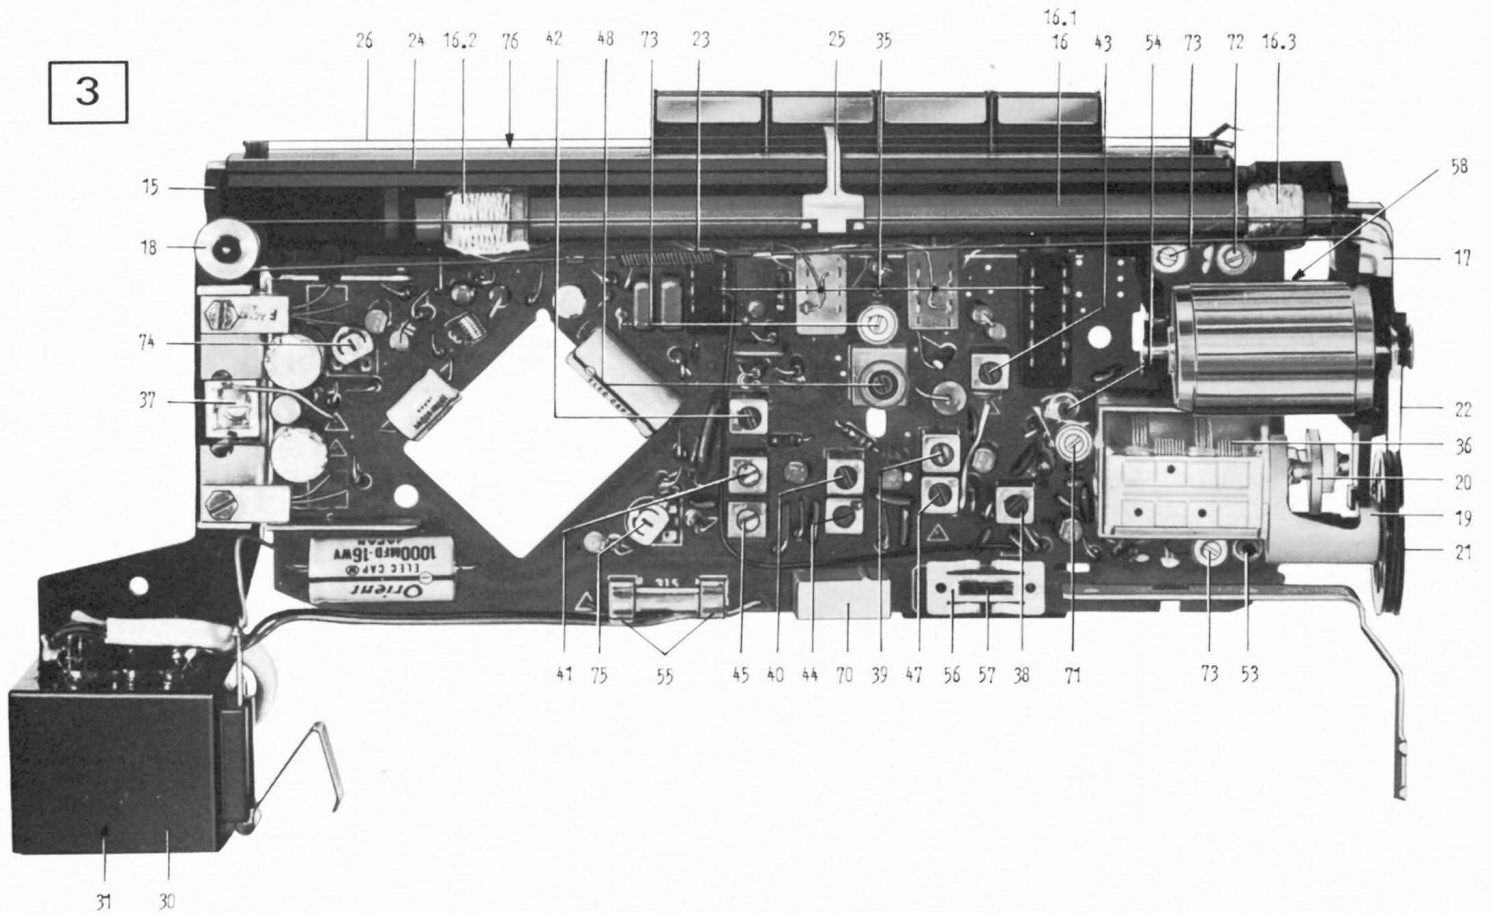

# INFORMATION TECHNIQUE

REF. IS/1074/526

TOP-BOY 600 L

TOP-BOY 600 K

OBJET TOP-BOY 600L/600K

Le Top-Boy 600 L (K) ne se différencie du Top-Boy 500 l (K) que par la présentation.

Pour les travaux de maintenance il convient donc de se référer à l'Instruction de Service du Top-Boy 500 L (K).

GRUNDIG FRANCE  
SERVICE TECHNIQUE

Die bei den Abbildungen verwendeten Nummern sind identisch mit den Positionsnummern  
 THE INDICATED NUMBERS ARE ITEM-NUMBERS OF THE SPARE PARTS LIST  
 LES NUMEROS DE POSITION SONT IDENTIQUES A CEUX UTILISES SUR LES FIGURES  
 I NUMERI INDICATI NELLE FOTO CORRISPONDONO ALLA IDENTICA POSIZIONE DELLA LISTA