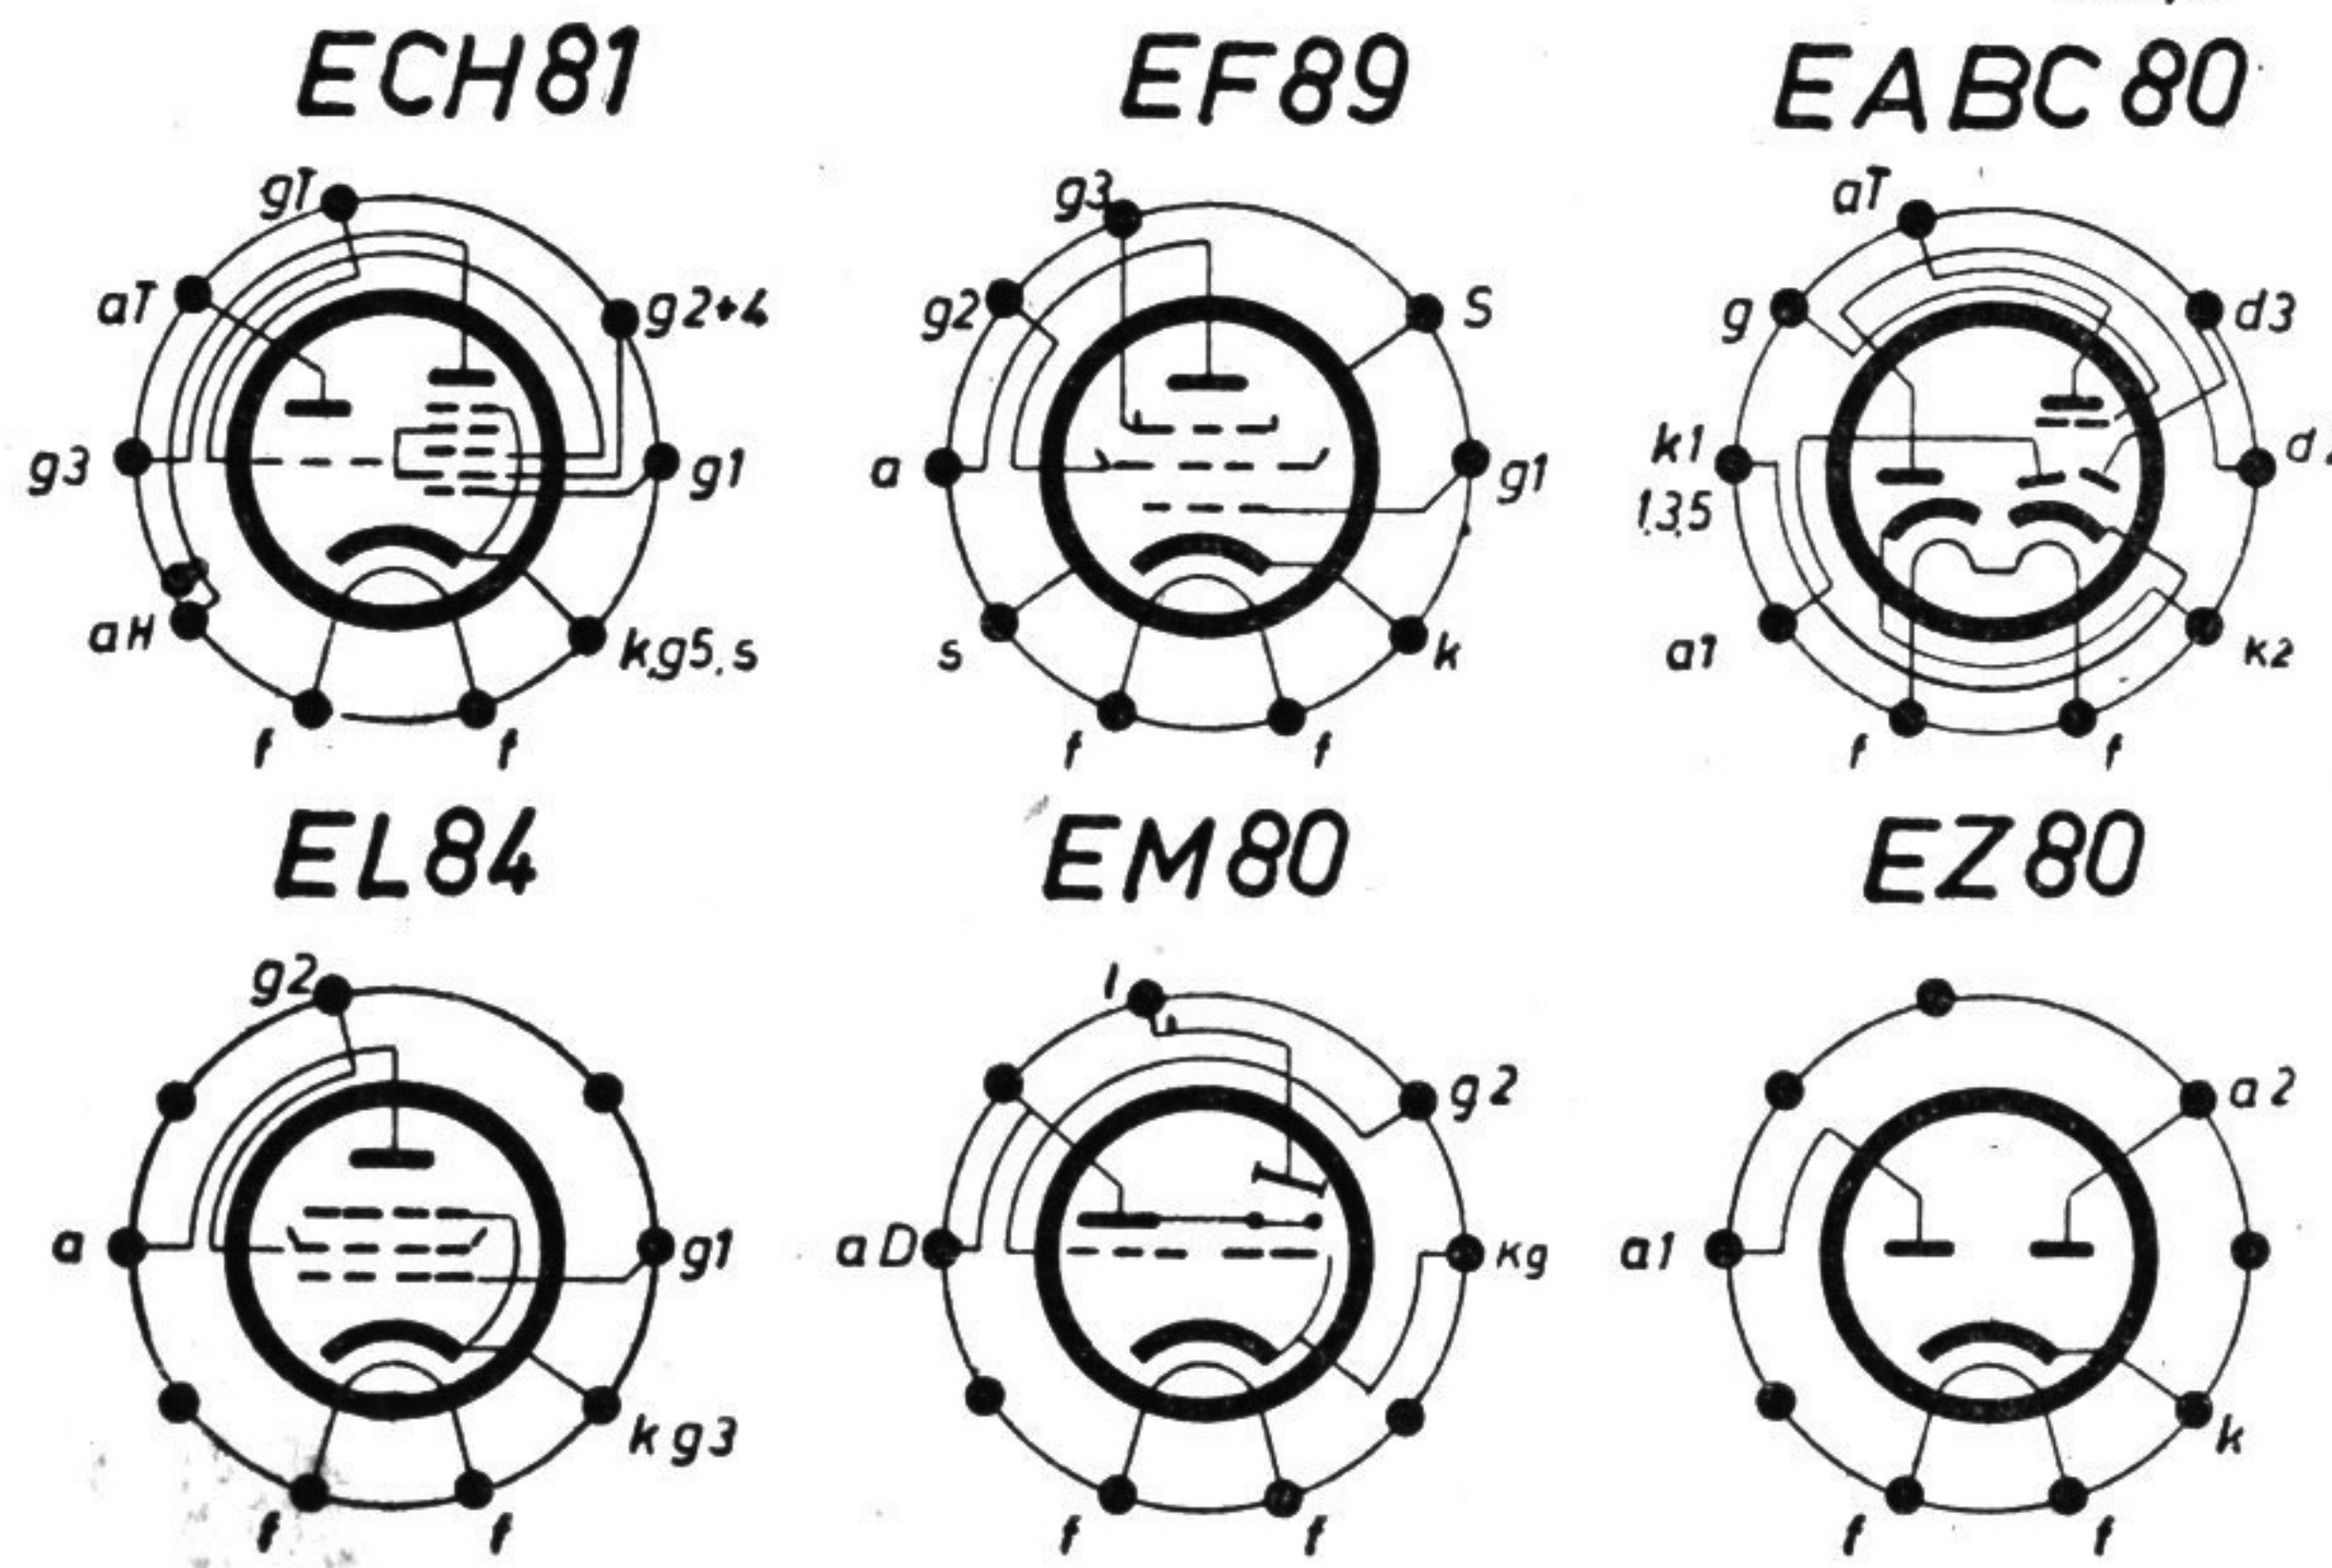

Sämtliche Schalterkontakte bei gedrückter Taste gezeichnet!

All switch contacts shown with pressed key!

Werte gemessen mit Multizet 1000Ω / V
 Values measured with multizet 1000 ohms / volt

Belastbarkeit der Widerstände
 Load carrying capacity of resistances

Reparatur-Stromlaufplan 6E67-I (Staßfurt 500,600,700,800)

Repair current path 6E67-I (Staßfurt 500,600,700,800)