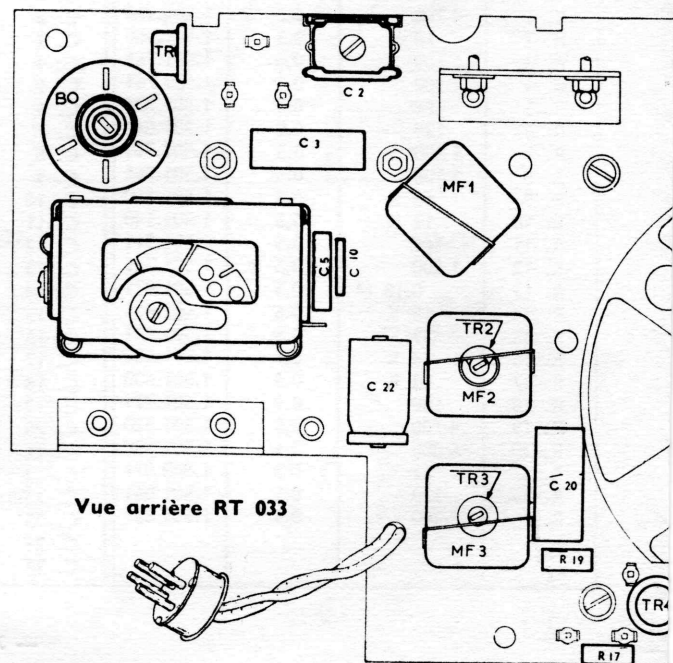

rice  
US

Prise antenne RT 033

Vue arrière RT 023

Vue arrière RT 033

Version - - Eléments	RT 023	RT 033
TR1	37 T1	37 T1
TR2	36 T1	36 T1
TR3	35 T1 A2	35 T1 A2
TR4	665 T1	665 T1
TR5	988 T1 ou 2N 188 A	988 T1 ou 2N 188 A
TR6		988 T1
D1	43 P1	43 P1

mètre 10000 Ω/Volt