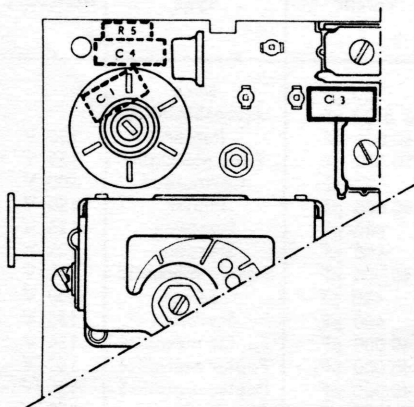

rice  
US

Prise antenne RT 033

Vue arrière RT 023

Vue arrière RT 033

Version - - Eléments	RT 023	RT 033
TR1	37 T1	37 T1
TR2	36 T1	36 T1
TR3	35 T1 A2	35 T1 A2
TR4	665 T1	665 T1
TR5	988 T1 ou 2N 188 A	988 T1 ou 2N 188 A
TR6		988 T1
D1	43 P1	43 P1

mètre 10000 Ω/Volt