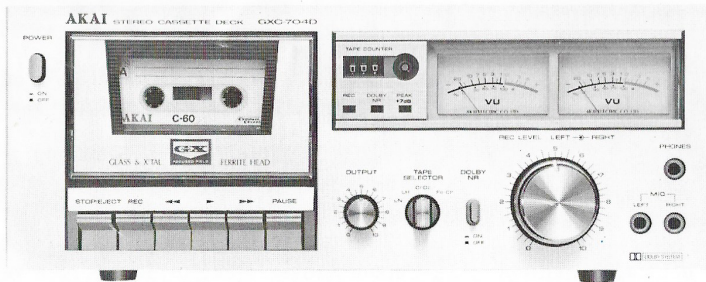

GXC-704D

Stereo Cassette Deck

Platine à Cassette Stéréo

Stereo-Kassetten-Deck

Operator's Manual

Notice d'Instructions

Bedienungsanleitung

GXC-704D Silver panel model
Modèle de panneau argent
Modell mit silberner Frontplatte

GXC-704D Black panel model
Modèle de panneau noir
Modell mit schwarzer Frontplatte

Notes:

- * Cassette tapes in photographs not included in standard accessories.
- * This manual is applicable to both silver and black panel models.