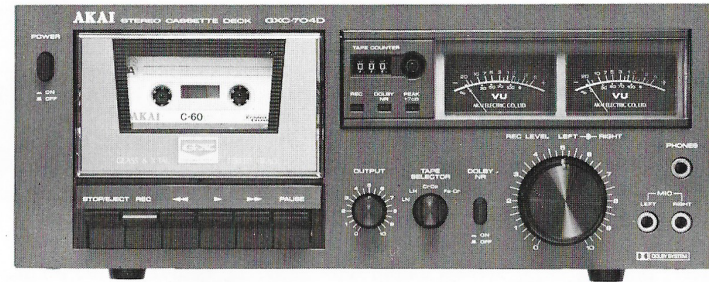

GXC-704D

Stereo Cassette Deck

Platine à Cassette Stéréo

Stereo-Kassetten-Deck

Operator's Manual

Notice d'Instructions

Bedienungsanleitung

GXC-704D Silver panel model
Modèle de panneau argent
Modell mit silberner Frontplatte

GXC-704D Black panel model
Modèle de panneau noir
Modell mit schwarzer Frontplatte

Notes:

- * Cassette tapes in photographs not included in standard accessories.
- * This manual is applicable to both silver and black panel models.