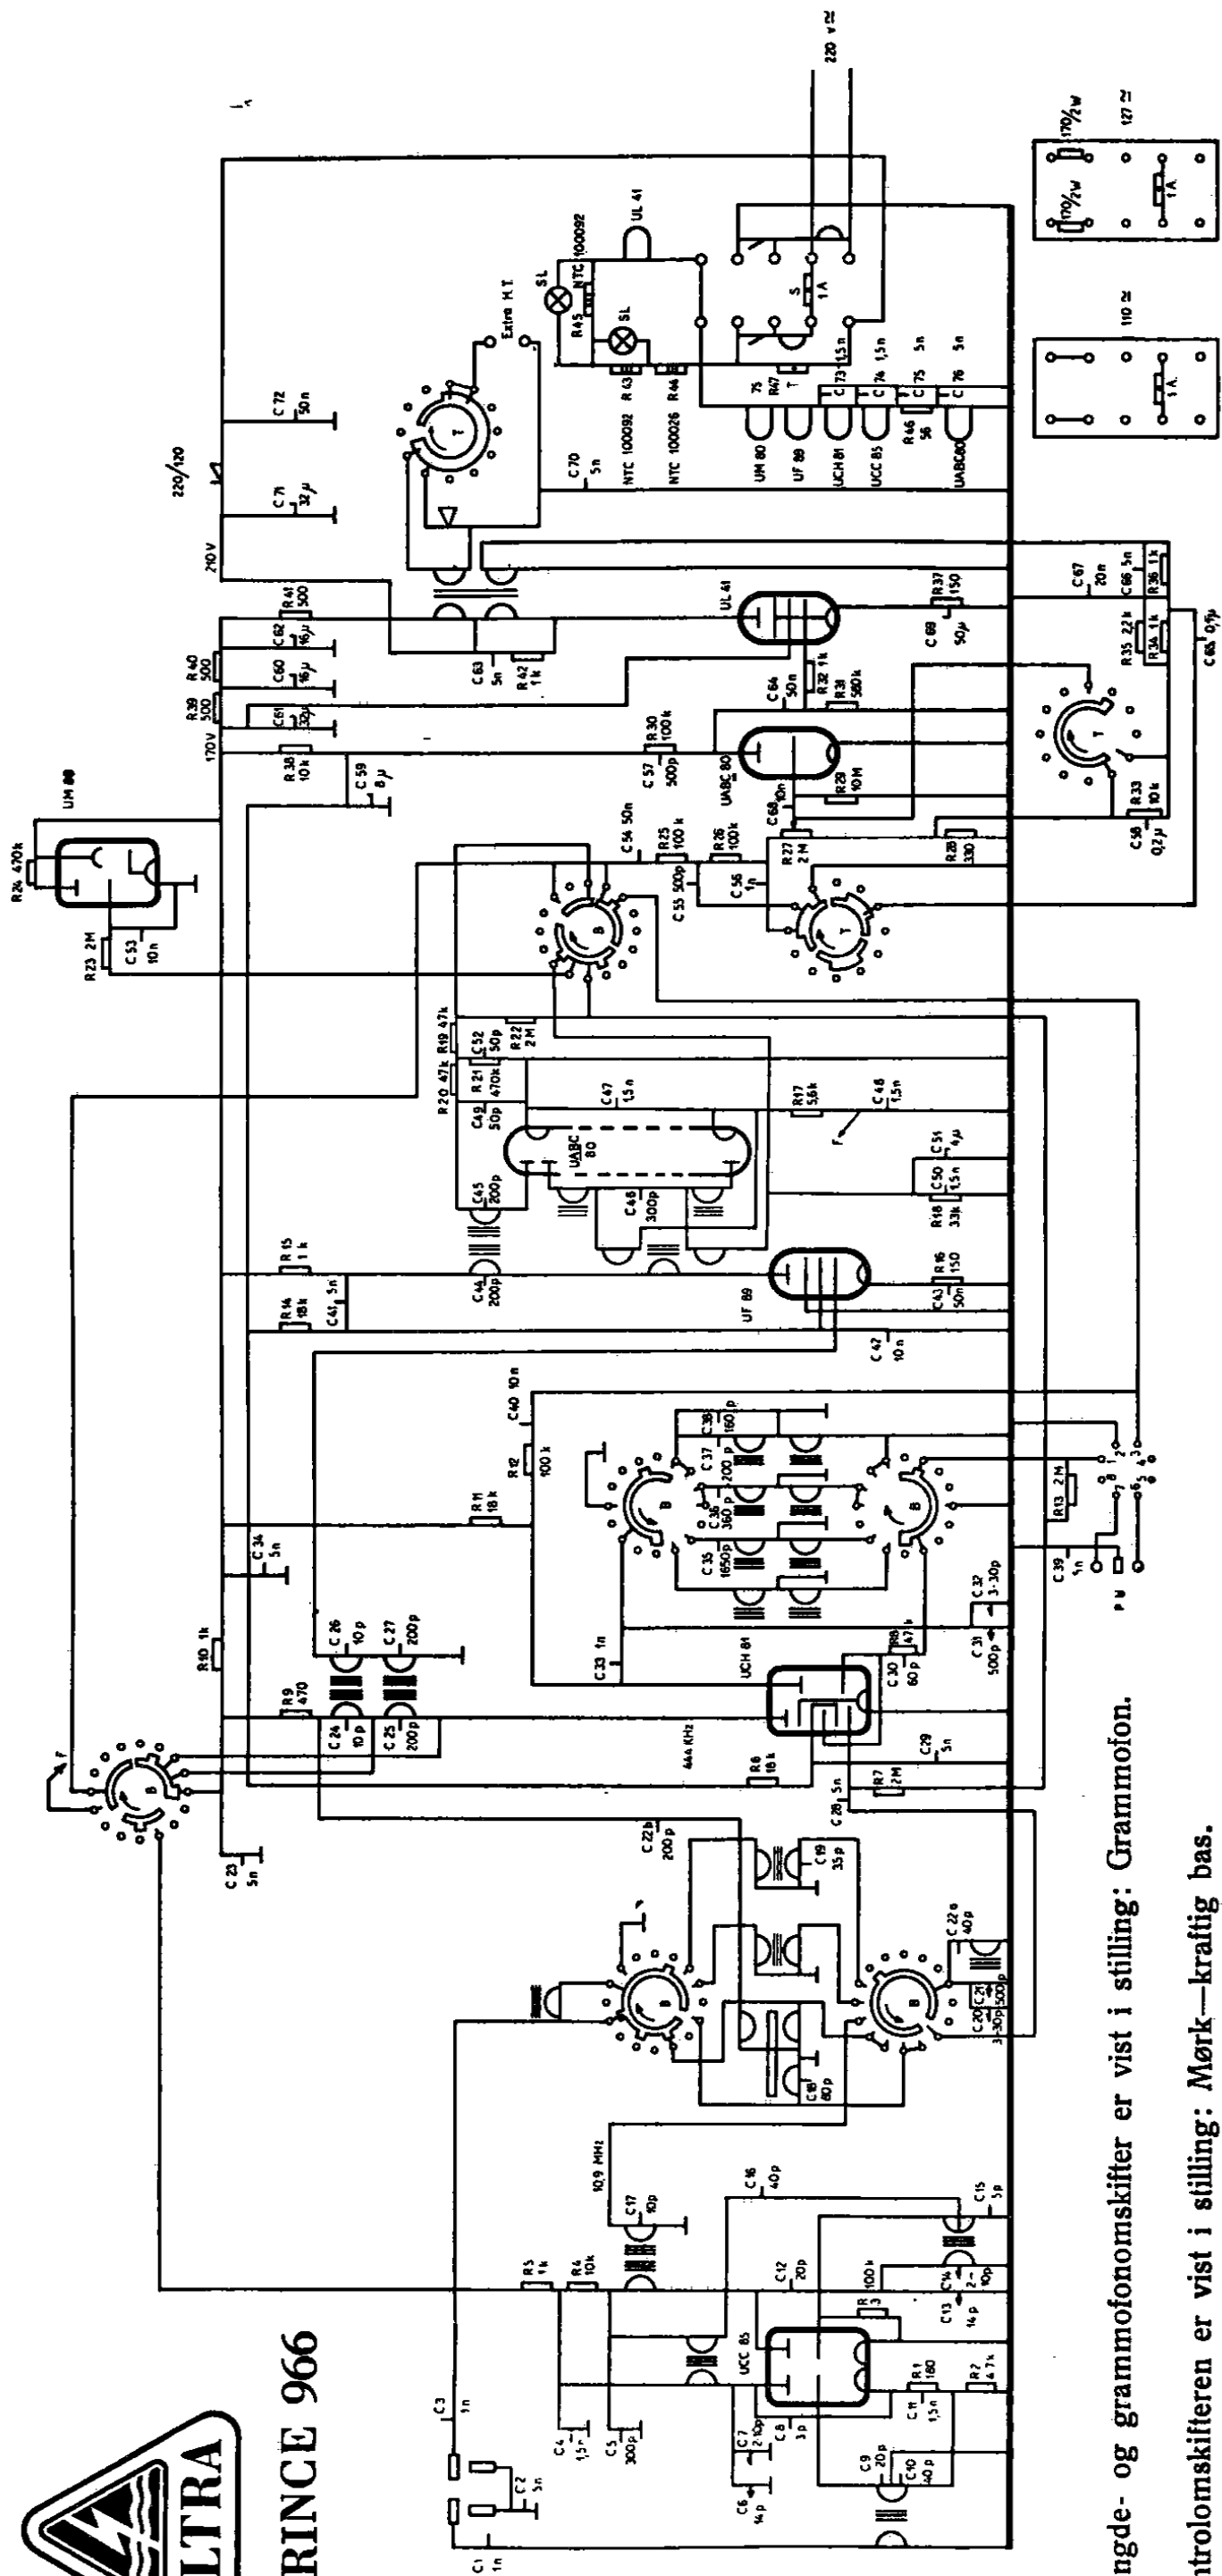

AIR PRINCE 966

Bølgelængde- og grammonomskifter er vist i stilling: Grammofon.

Tonekontrolomskifteren er vist i stilling: Mørk—kraftig bas.

KRYSTAL PICK UP
NR. 70:207

B&O PICK UP
NR. 70:202

UCC 85

UCH 81

UF 89