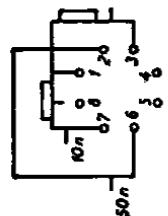

AIR PRINCE 966

Bølgelængde- og grammonomskifter er vist i stilling: Grammofon.

Tonekontrolomskifteren er vist i stilling: Mørk—kraftig bas.

KRYSTAL PICK UP
NR. 70:207

B&O PICK UP
NR. 70:202

UCC 85

UCH 81

UF 89