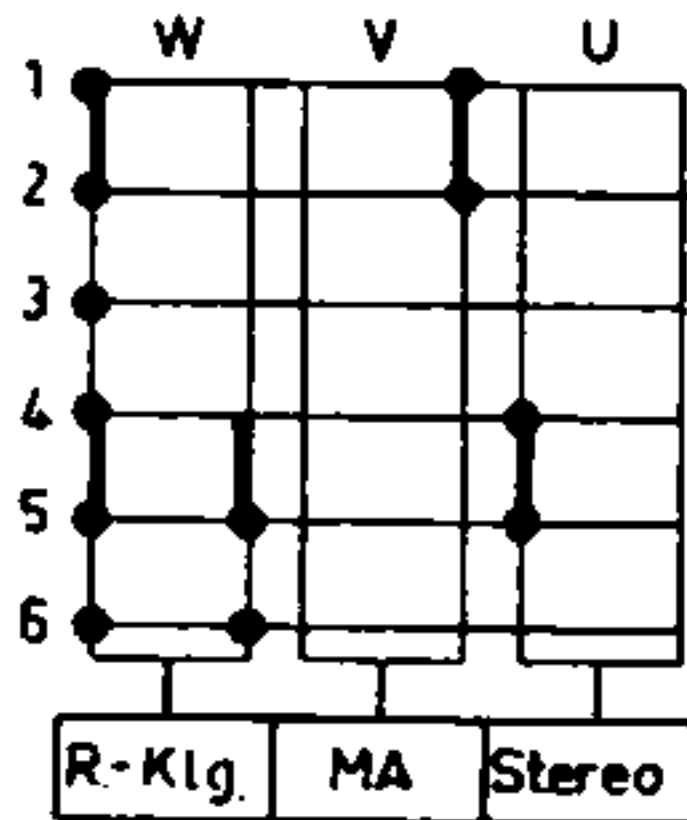

Met dank aan Norbert Maes

Abgleichpunkte:

- UKW: 88.5 98 MHz
- KW: 7 17 MHz
- MW: 550 1450 1600 KHz
- LW: 150 340 KHz

Zwischenfrequenzen:

- FM: 10,7 MHz
- AM: 460 KHz

L oben
L unten

Konstruktionsänderungen vorbehalten!

Sockelansicht von unten!

ECC 83³

4x EL95

ECC 83³

EABC 80

EF 89²

Luxus-Stereosuper Fantasia 822

GRAETZ K.G. ALTENA