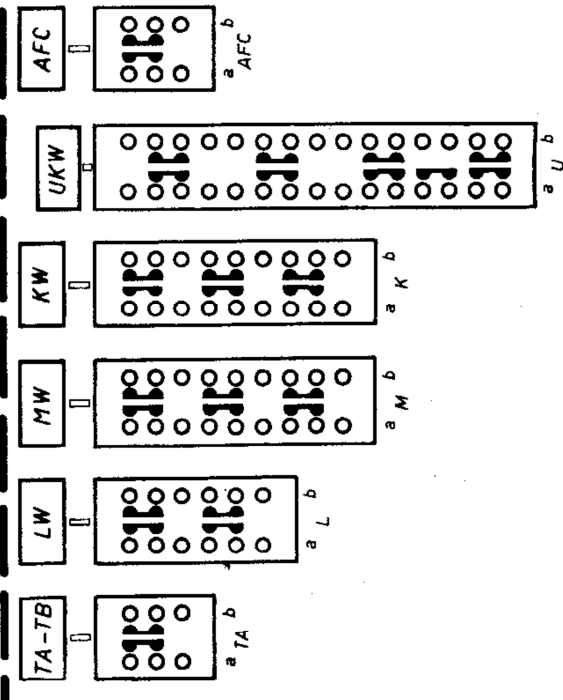

# TELEFUNKEN gavotte 301

TASTENSATZ IN UKW GEZEICHNET  
VON DER LÖTSEITE GESEHEN.

SPANNUNGSWERTE MIT EINEM  
INSTRUMENT 100 K Ohm/V

WELLENBEREICH	
LW	150 KHZ - 260 KHZ
MW	510 KHZ - 7620 KHZ
KW	5.90 MHz - 6.25 MHz
UKW	87.6 MHz - 104 MHz
ZF-UKW	10.7 MHz
ZF-AM	460 KHZ

- 1
- 2
- 3
- 4
- 5
- 6
- 7
- 8
- 9
- 10
- 11
- 12
- 13
- 14
- 15