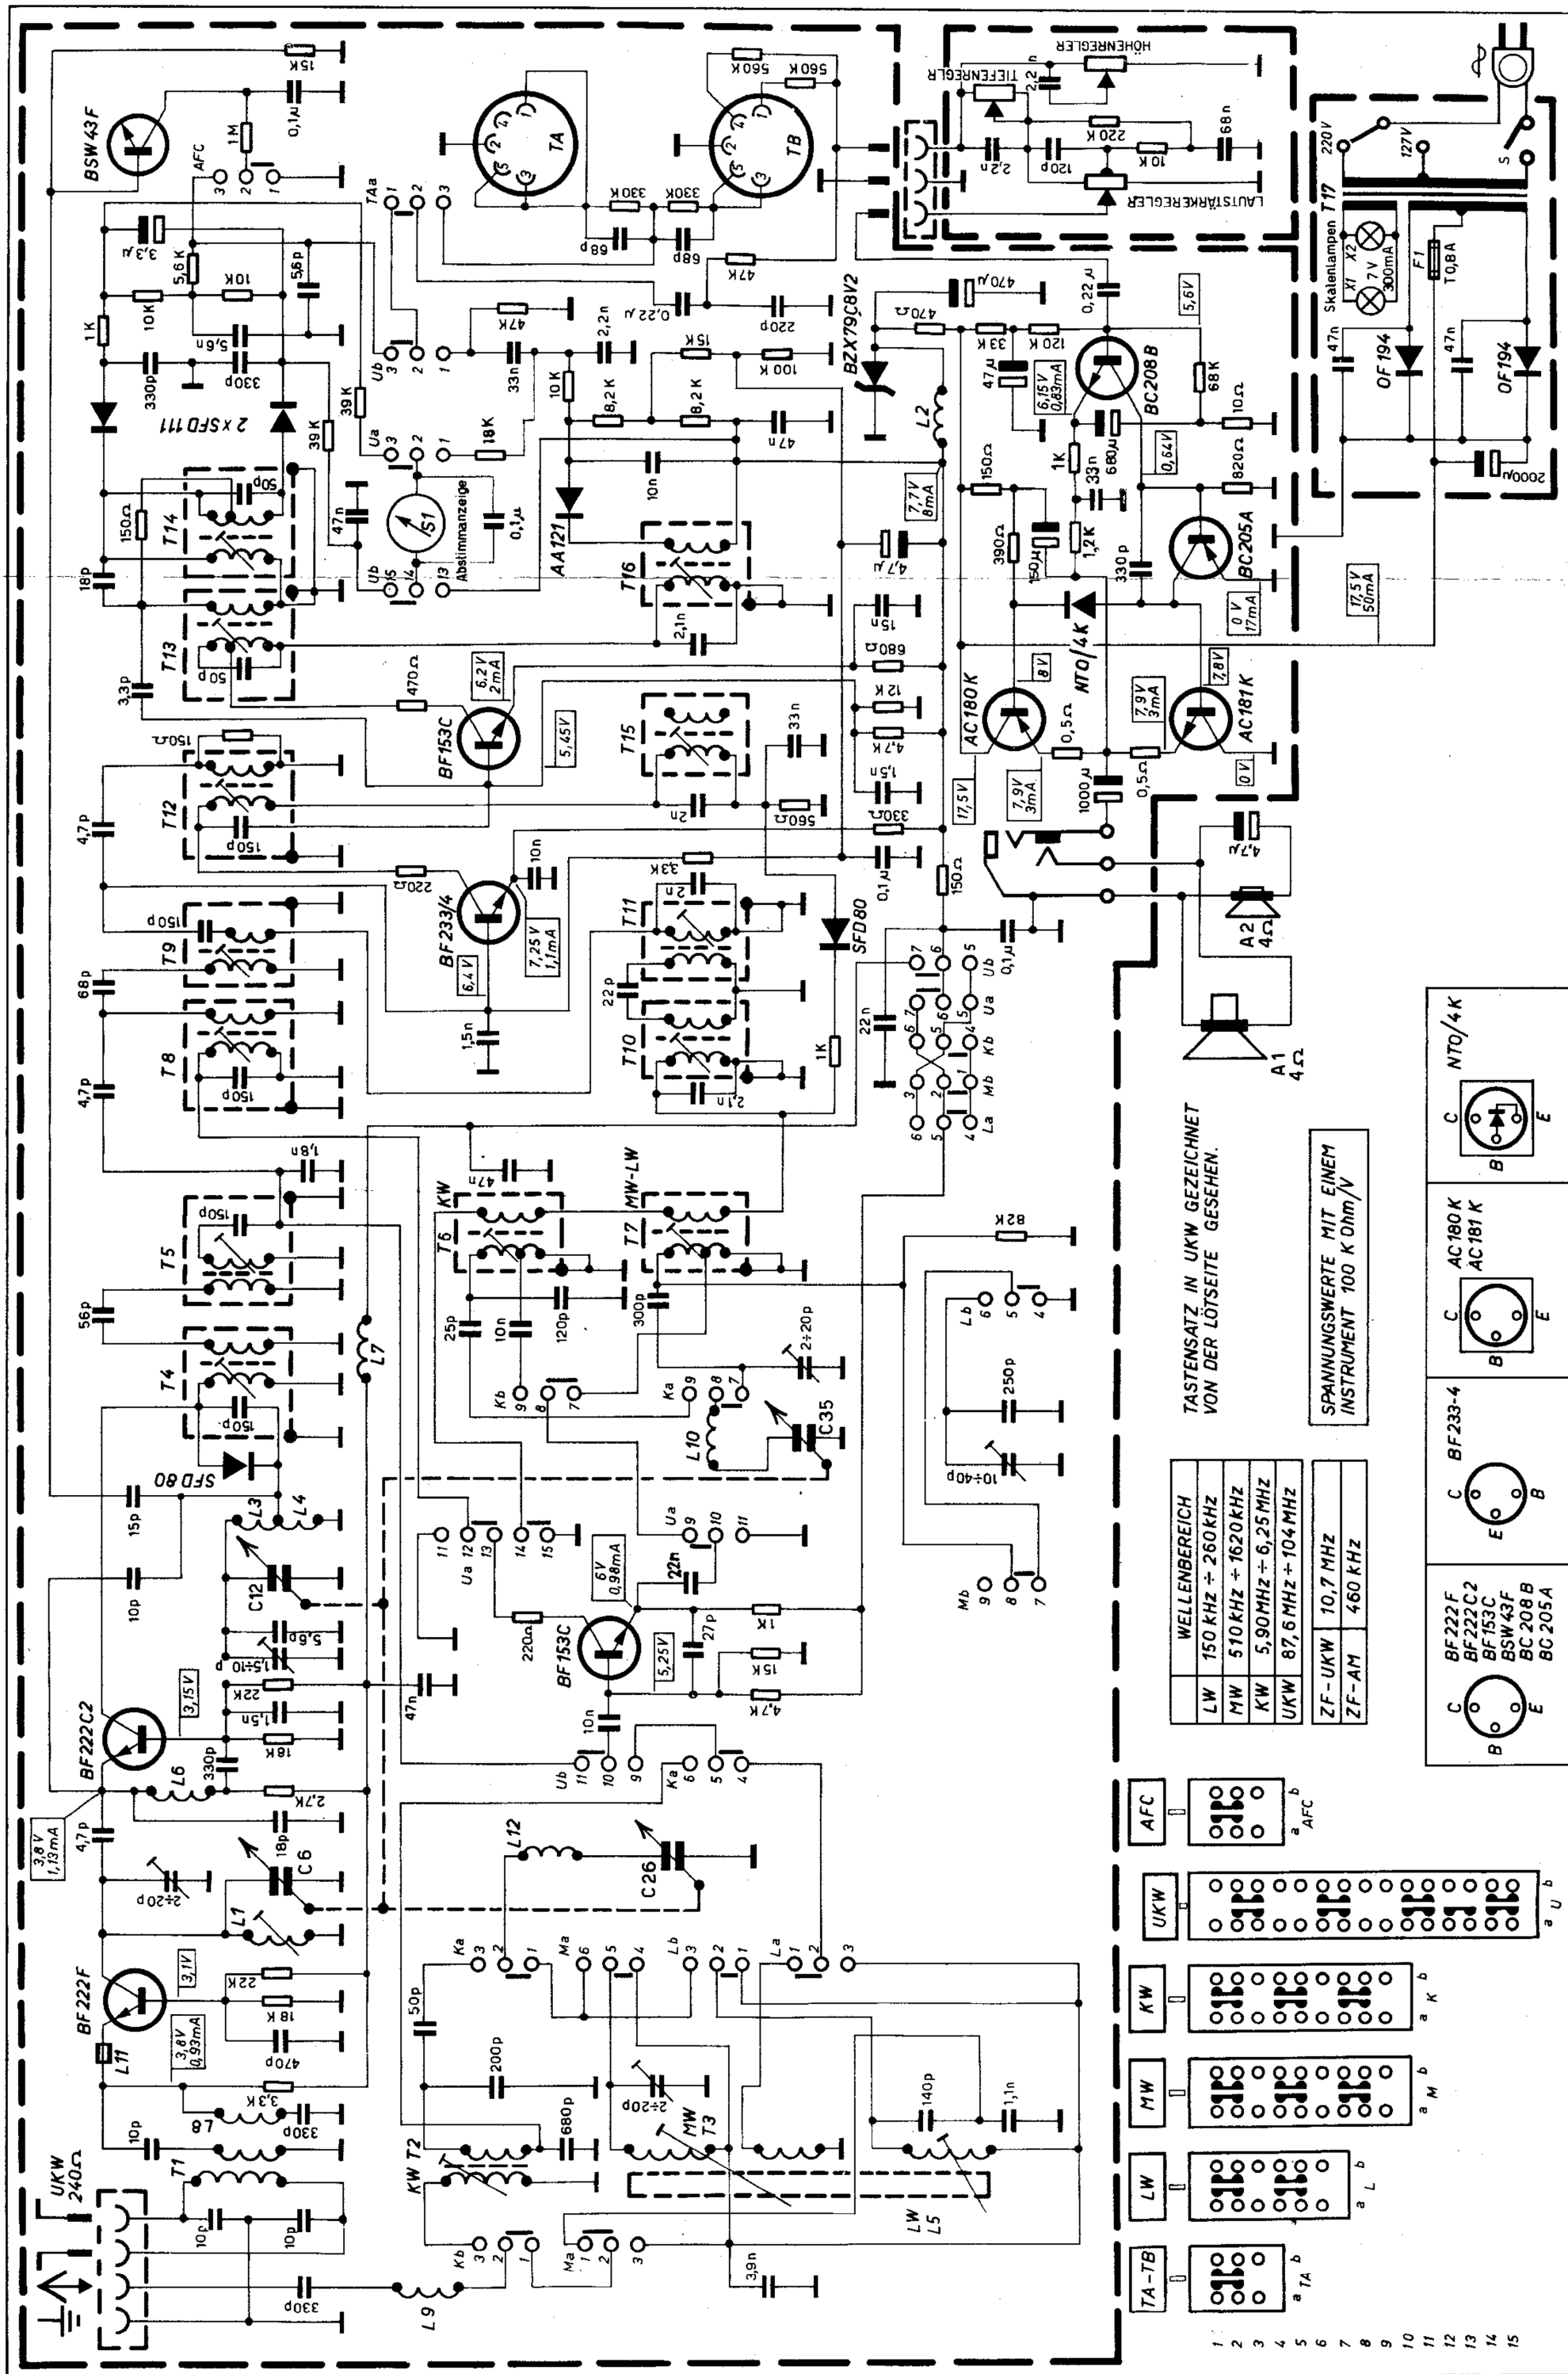

# TELEFUNKEN gavotte 301

TASTENSATZ IN UKW GEZEICHNET  
VON DER LÖTSEITE GESEHEN.

SPANNUNGSWERTE MIT EINEM  
INSTRUMENT 100 K Ohm/V

WELLENBEREICH	
LW	150 KHZ - 260 KHZ
MW	510 KHZ - 7620 KHZ
KW	5.90 MHz - 6.25 MHz
UKW	87.6 MHz - 104 MHz
ZF-UKW	10.7 MHz
ZF-AM	460 KHZ

- 1
- 2
- 3
- 4
- 5
- 6
- 7
- 8
- 9
- 10
- 11
- 12
- 13
- 14
- 15