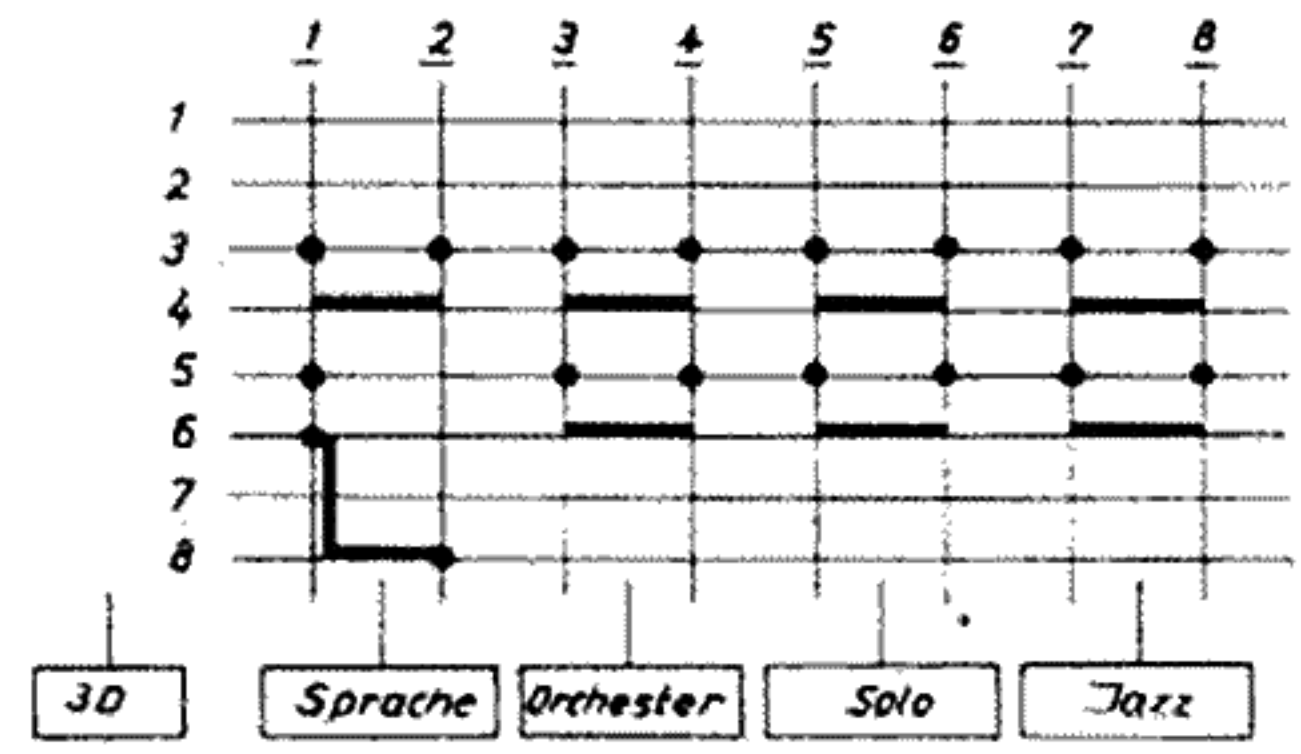

GRUNDIG WERKE-GMBH FURTH (BAY.)
Schaltplan GRUNDIG - Ferndirigent 9060

Alle Tasten oben

GRUNDIG DIRIGENT

3D

SPRACHE

ORCH.

SOLO

JAZZ