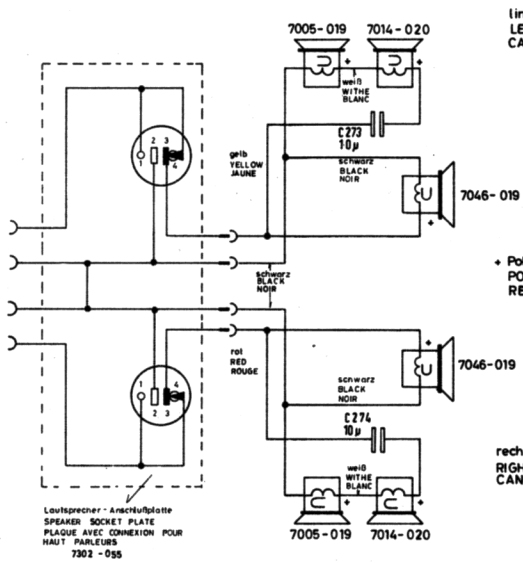

linker Kanal
LEFT HAND CHANNEL
CANAL GAUCHE

Polungskennzeichen
POLARITY INDICATION
REPERE DE POLARITÉ

rechter Kanal
RIGHT HAND CHANNEL
CANAL DROIT