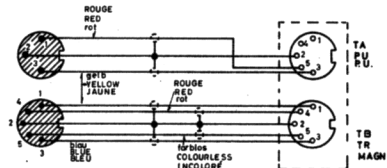

Stereo-Konzertschrank
NYMPHENBURG
ROTHENFELS
(12 - 2338 - 1106 / 62)