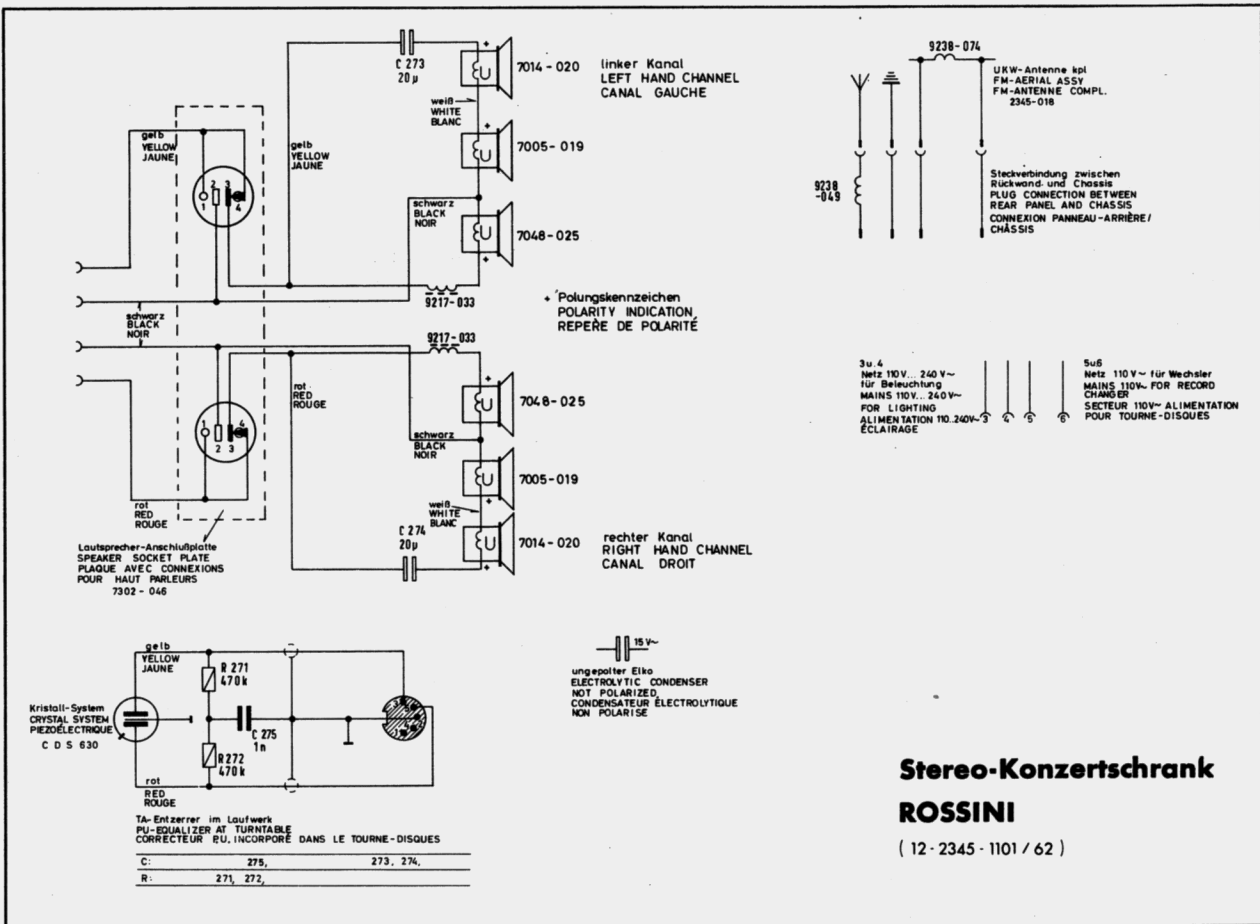

Stereo-Konzertschrank ROSSINI

(12 - 2345 - 1101 / 62)