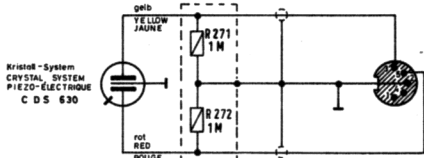

C:	271, 272	273, 274
R:	271, 272	273, 274

ungepolter Elko
ELECTROLYTIC CONDENSER
NOT POLARIZED
CONDENSATEUR ELECTROLYTIQUE
NON POLAISE