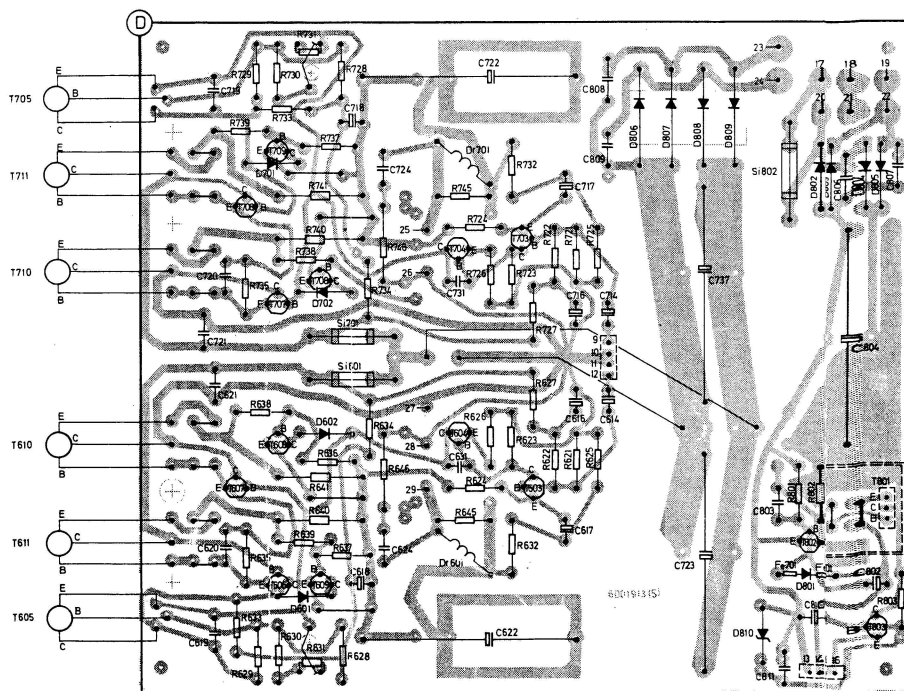

HiFi 8031 TUNER/AMPLIFIER

SERVICE- INFORMATION

Dial stringing diagram
 Skalenantrieb
 Montage du câble d'entraînement

Power amp. and Supply board
 Ausgangsverstärker und Netzteilplatte
 Amplificateur de puissance et circuit alimentation

HiFi 8031 TUNER/AMPLIFIER

**SERVICE-
INFORMATION**

Dial stringing diagram
Skalenantrieb
Montage du câble d'entraînement

Variable condenser at max. capacitance
Drehko auf max. Kapazität eingestellt
Condensateur variable au max. de capacité

Power amp. and Supply board
Ausgangverstärker und Netzteilplatte
Amplificateur de puissance et circuit alimentation

FM tune
UKW —
Tête HF

FM pres
UKW —
Circuit p