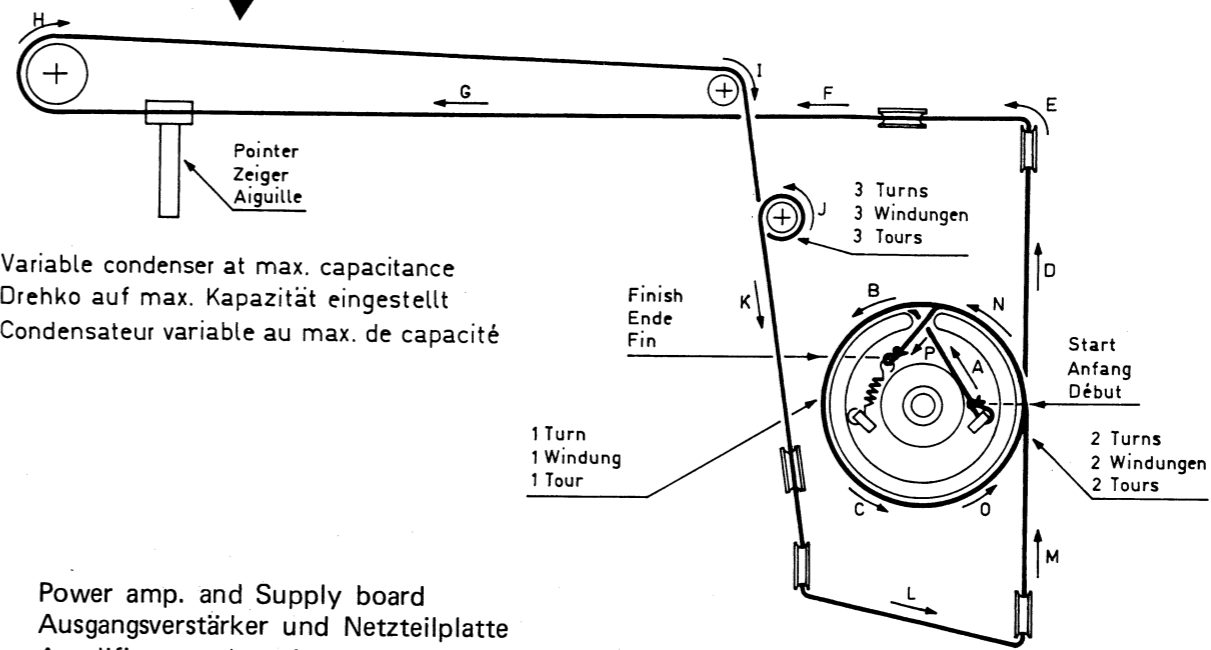

HiFi 8031 TUNER/AMPLIFIER

SERVICE- INFORMATION

Dial stringing diagram
 Skalenantrieb
 Montage du câble d'entraînement

Power amp. and Supply board
 Ausgangsverstärker und Netzteilplatte
 Amplificateur de puissance et circuit alimentation

HiFi 8031 TUNER/AMPLIFIER

**SERVICE-
INFORMATION**

Dial stringing diagram
Skalenantrieb
Montage du câble d'entraînement

Variable condenser at max. capacitance
Drehko auf max. Kapazität eingestellt
Condensateur variable au max. de capacité