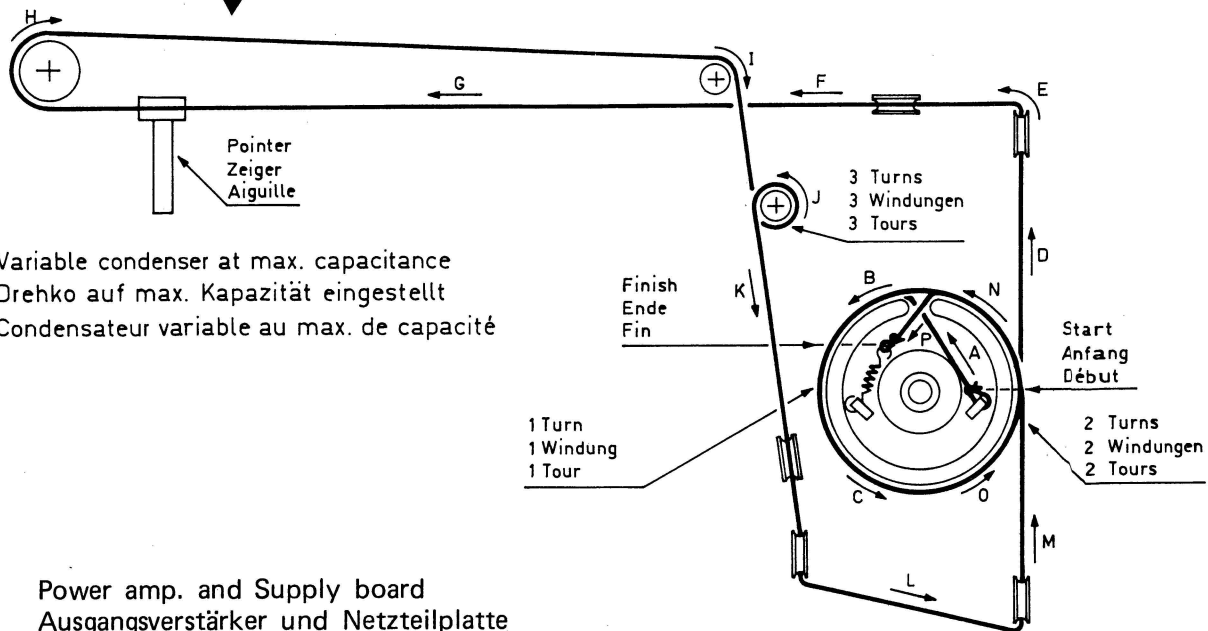

HiFi 8031 TUNER/AMPLIFIER

SERVICE- INFORMATION

Dial stringing diagram
 Skalenantrieb
 Montage du câble d'entraînement

Power amp. and Supply board
 Ausgangsverstärker und Netzteilplatte
 Amplificateur de puissance et circuit alimentation

HiFi 8031 TUNER/AMPLIFIER

**SERVICE-
INFORMATION**

Dial stringing diagram
Skalenantrieb
Montage du câble d'entraînement

Variable condenser at max. capacitance
Drehko auf max. Kapazität eingestellt
Condensateur variable au max. de capacité