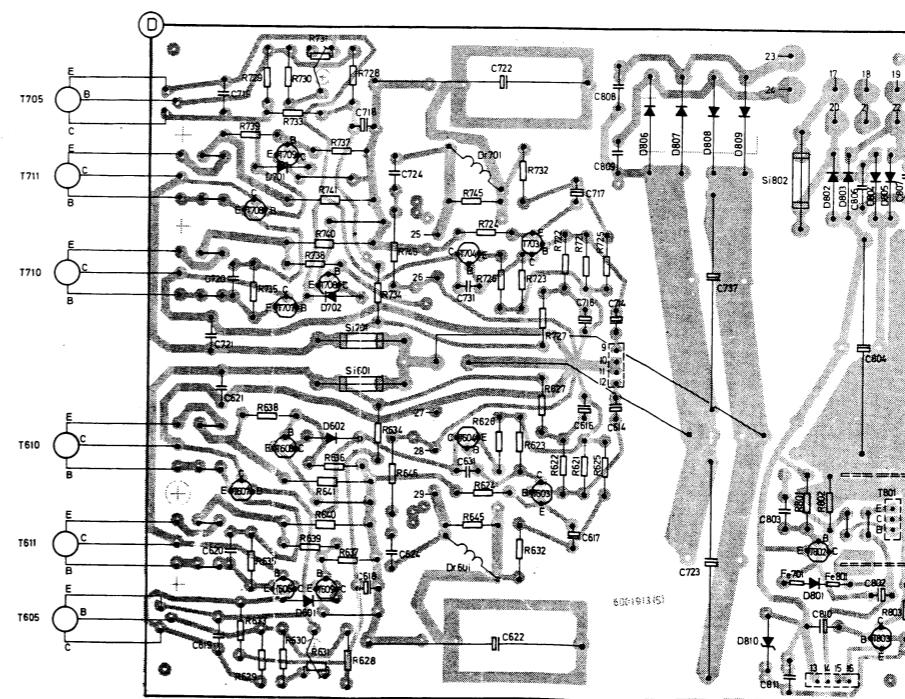

FM tune
UKW —
Tête HF

FM pres
UKW —
Circuit p