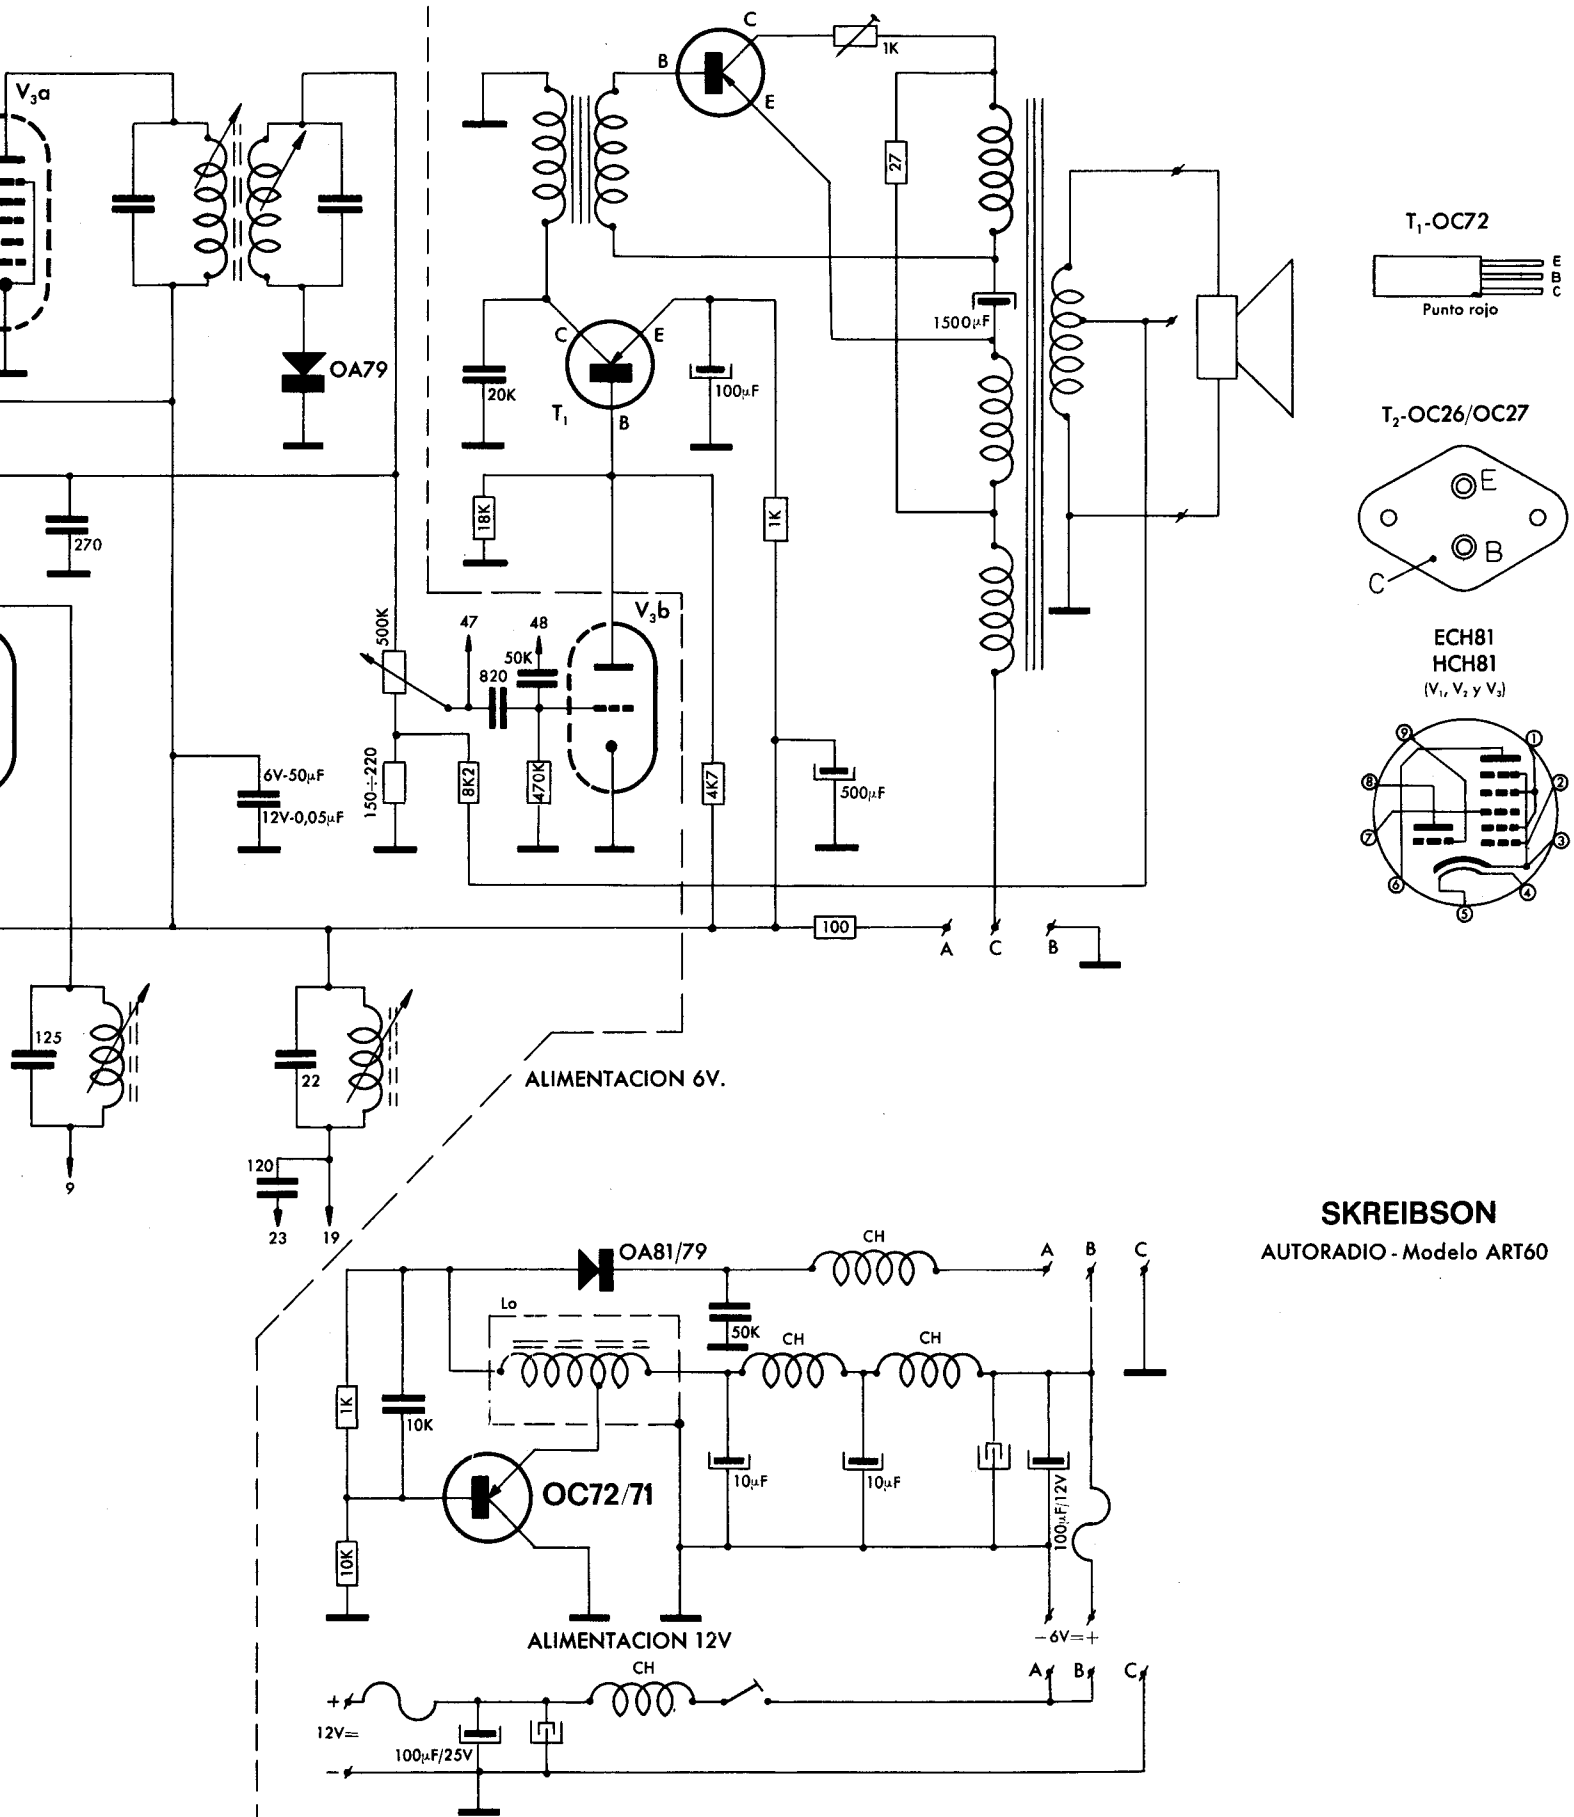

SKREIBSON Mod. Arigo - Autorradio

CHASIS POSTERIOR

SKREIBSON
AUTORADIO - Modelo ART60

CHASIS ANTERIOR

BOTONERA