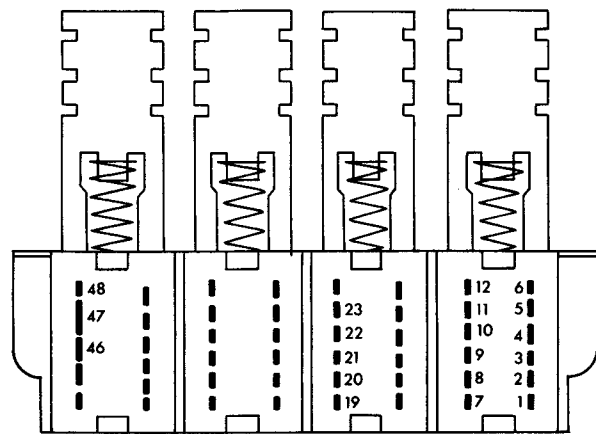

SKREIBSON Mod. Arigo - Autorradio

CHASIS POSTERIOR

SKREIBSON
AUTORADIO - Modelo ART60

CHASIS ANTERIOR

BOTONERA