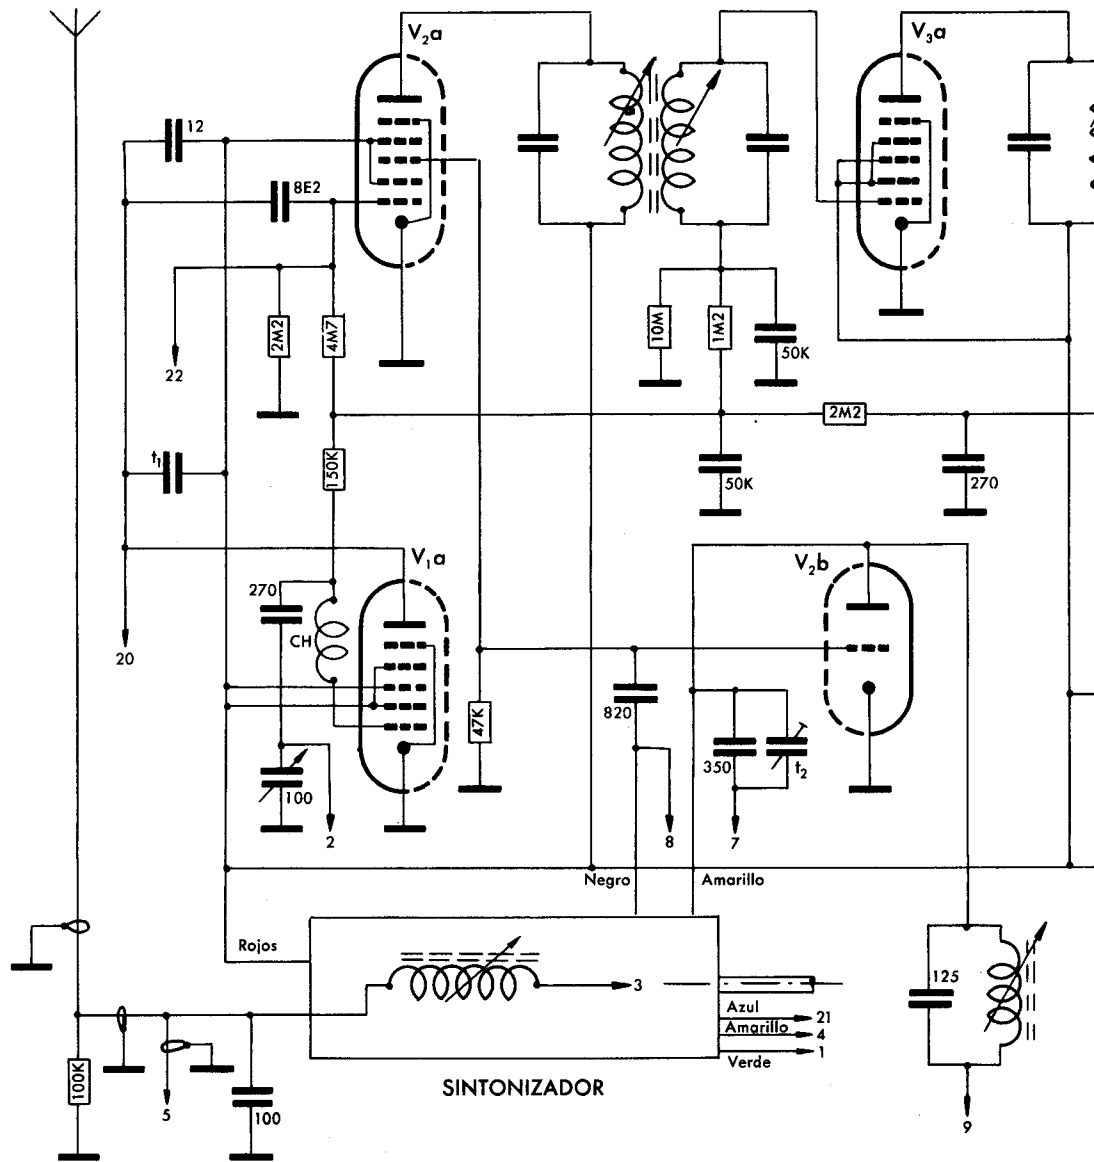

SKREIBSON Mod. Arigo - Autorradio

CHASIS POSTERIOR

SKREIBSON
AUTORADIO - Modelo ART60

CHASIS ANTERIOR

BOTONERA