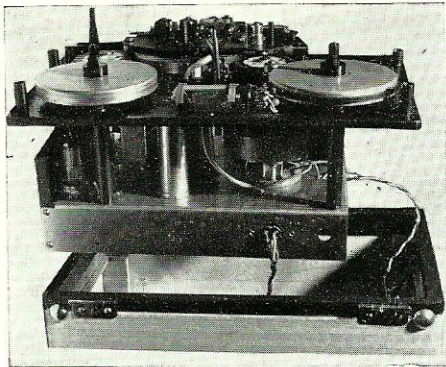

ROBUSTESSE

APPRECIATION	-	+
Chocs, poussières		•
Poignée et charnières	•	
Commandes		•
Têtes		•
Transmissions		•
Ventilation		•
Platine	•	
Câblages		•
Soudures	•	
Electronique		•
Garantie		•
<i>Le point de vue de la Femme</i>		
APPRECIATION D'ENSEMBLE		+

PERFORMANCES

APPRECIATION	-	+
Vitesses		•
Commandes	•	•
Arrêt Stop		•
Retour automatique	•	
Repérage bande	•	
Surimpression	•	
Mixage		•
Microphone	•	•
Accessoires	•	
Prix		•
Service après vente	•	
<i>Le point de vue de la Femme</i>		•
APPRECIATION D'ENSEMBLE		+

COTE GENERALE 63/100 C

Ses points faibles : Présentation assez sévère - Cache-platine un peu fragile et de ce fait, sujet à déformations. Système de commande facile, mais de présentation périmée, comparé au "système à touches".