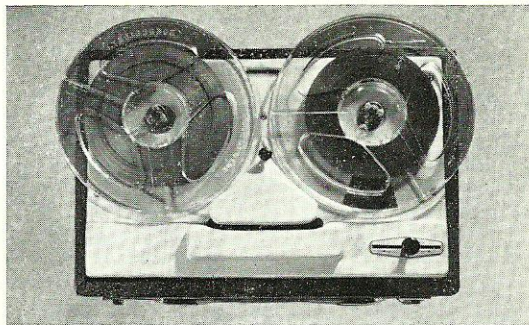

ROBUSTESSE

APPRECIATION	-	+
Chocs, poussières		•
Poignée et charnières	•	
Commandes		•
Têtes		•
Transmissions		•
Ventilation		•
Platine	•	
Câblages		•
Soudures	•	
Electronique		•
Garantie		•
<i>Le point de vue de la Femme</i>		
APPRECIATION D'ENSEMBLE		+

PERFORMANCES

APPRECIATION	-	+
Vitesses		•
Commandes	•	•
Arrêt Stop		•
Retour automatique	•	
Repérage bande	•	
Surimpression	•	
Mixage		•
Microphone	•	•
Accessoires	•	
Prix		•
Service après vente	•	
<i>Le point de vue de la Femme</i>		•
APPRECIATION D'ENSEMBLE		+

COTE GENERALE 63/100 C

Ses points faibles : Présentation assez sévère - Cache-platine un peu fragile et de ce fait, sujet à déformations. Système de commande facile, mais de présentation périmée, comparé au "système à touches".