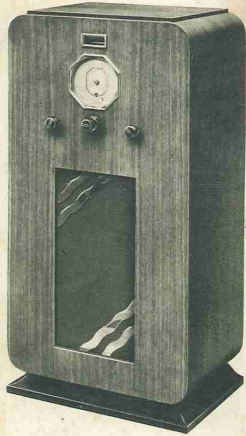

PATHE 71... 2.250f.
TOUTES ONDES
Récepteur de grand luxe,
muni des plus récents
perfectionnements.

Pour vos étrennes

choisissez dans la gamme
Radio-Pathé l'appareil
répondant à votre désir.