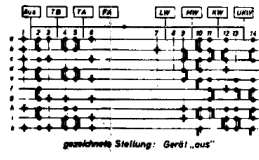

**GRUNDIG WERKE FÜRTH (BAY)**  
**„Musikschrank 8066“**

FM-Spulenanz 7435-003 ZF=10,7MHz  
 AM-Spulenanz 7410-007 ZF=468KHz  
 Spannungen mit GRUNDIG-Röhrenleitwert-  
 gegen Masse gemessen, Nennwerte gelten  
 bei 220V auf 50/60Hz ohne Antennensignal  
 Änderungen vorbehalten