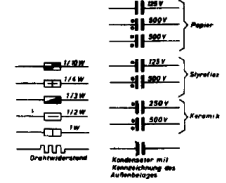

**GRUNDIG WERKE FÜRTH (BAY)**  
**„Musikschrank 8066“**

FM-Spulenanz 7435-003 ZF=10,7MHz  
 AM-Spulenanz 7410-007 ZF=468KHz  
 Spannungen mit GRUNDIG-Röhrenleitwert-  
 gegen Masse gemessen, Nennwerte gelten  
 bei 220V auf 50/60Hz ohne Antennensignal  
 Änderungen vorbehalten