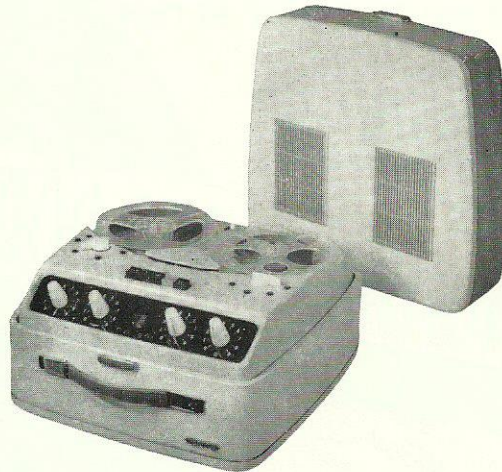

## 1164

**QUATRE VITESSES :**  
19 - 9,5 - 4,75 - 2,54 cm/s

**DOUBLE PISTE**

**DEUX HAUT-PARLEURS  
HAUTE FIDÉLITÉ**

*Record mondial de durée  
d'enregistrement par  
un appareil de fabrica-  
tion française - 16 heu-  
res d'enregistrement  
par bobine (180 mm  
double piste).*

Puissance de sortie : 2,5 W.

2 haut-parleurs elliptiques, haute fidélité,  
120 x 190 incorporés au couvercle amovible.

Clavier de commandes 5 touches

Marche avant et arrière accélérée - Contrô-  
le visuel d'enregistrement - Compteur  
incorporé - Double tonalité.