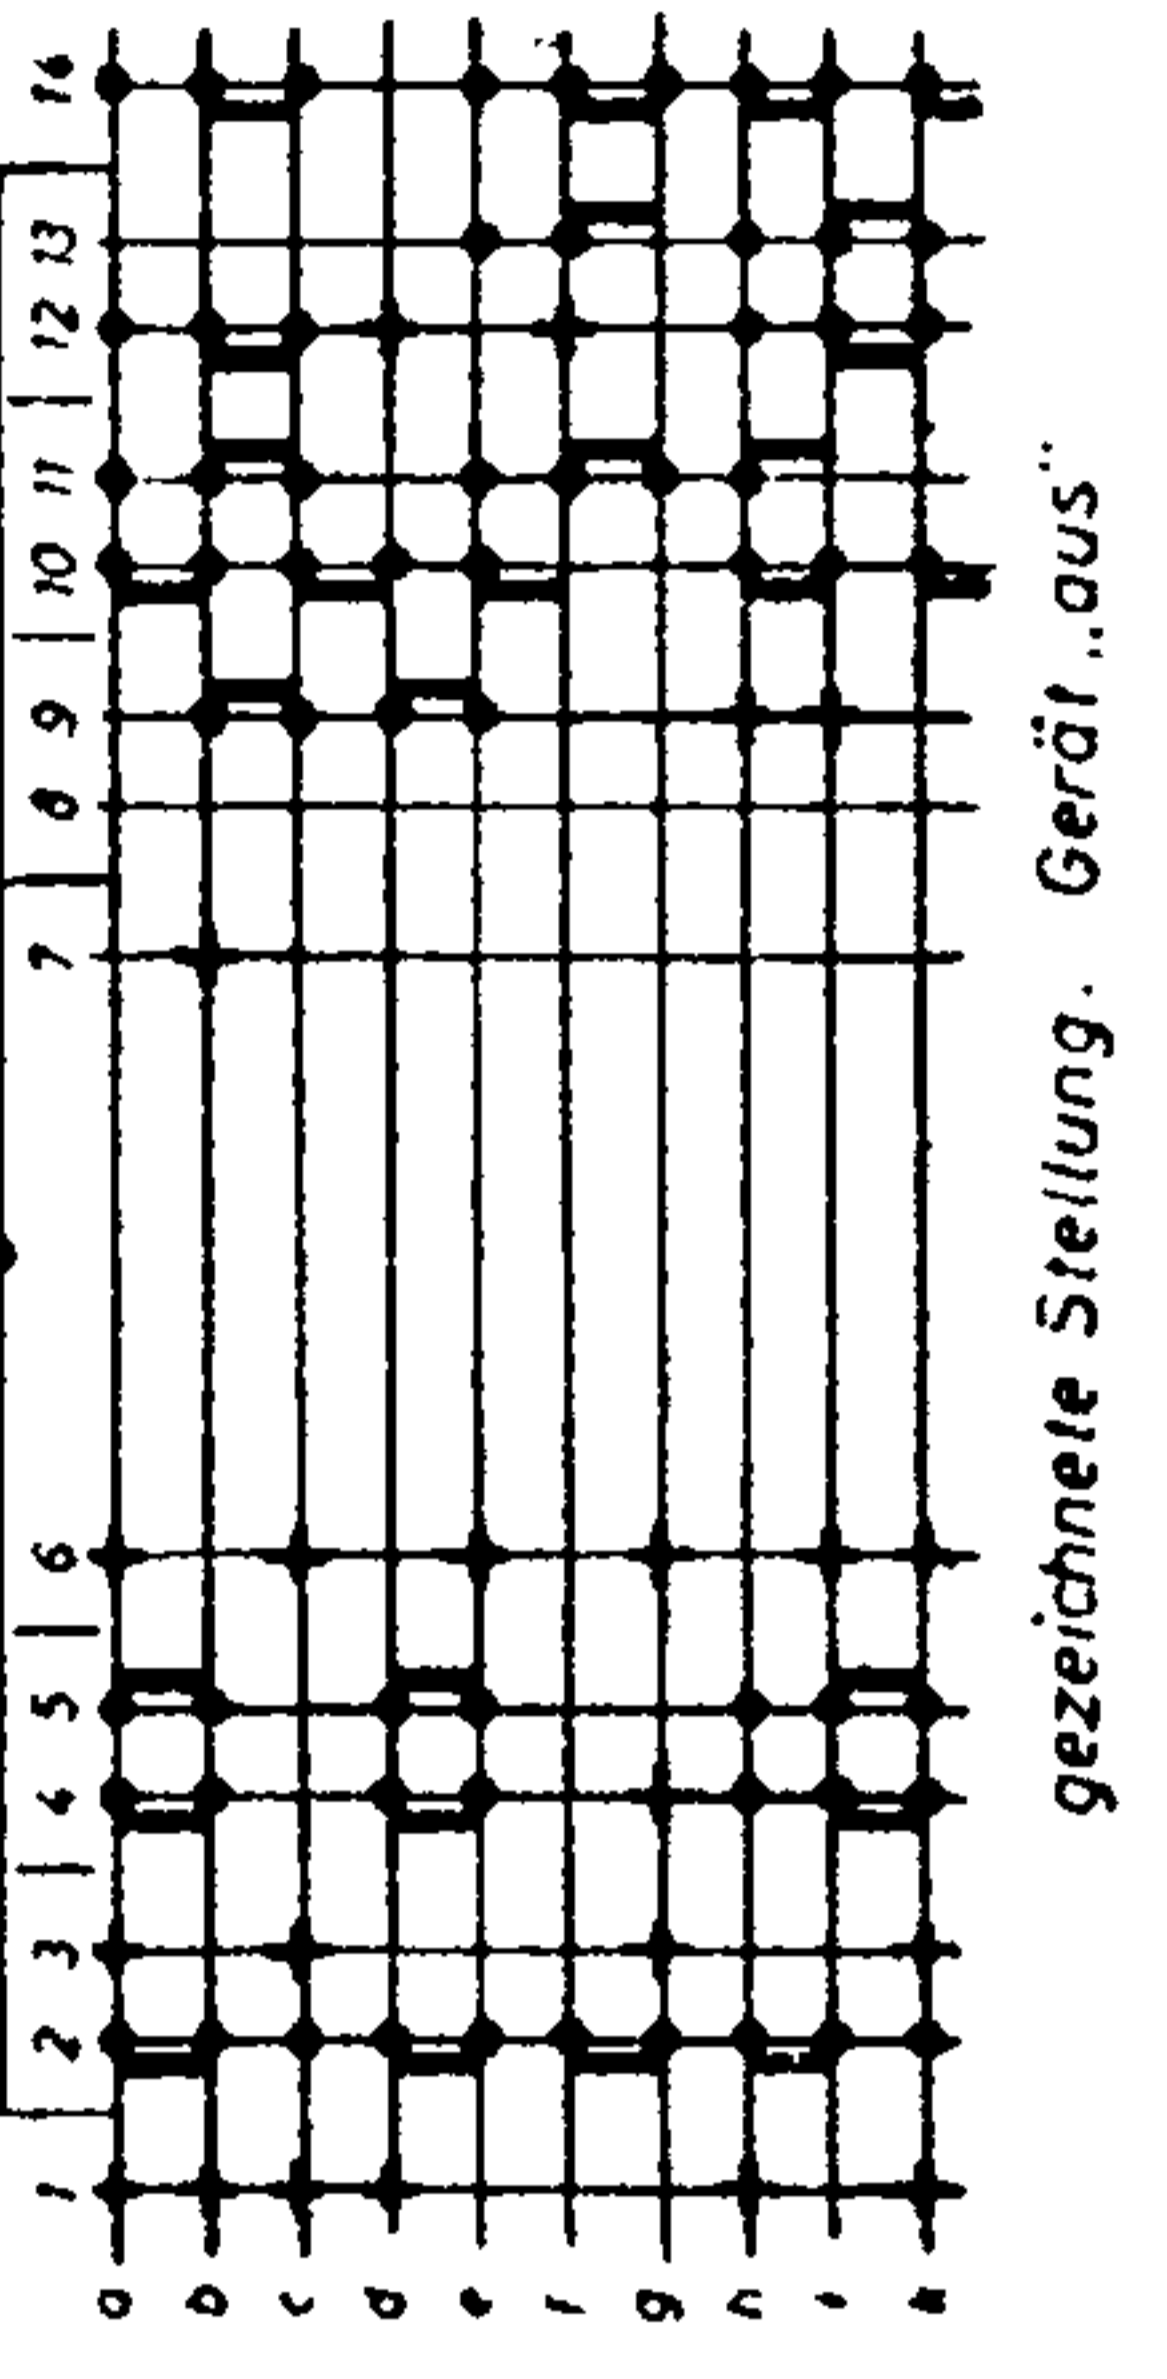

Kontaktplatte für GRUNDIG Fern-Dirigent Hi-Fi-Sirahler

FM-Spulensatz 7435-003 ZF=10,7MHz AM-Spulensatz 7410-006 ZF=468kHz

Spannungen mit GRUNDIG-Röhrenvoltmeter gegen Masse gemessen. Maßwerte gelten bei 220V auf MW-LUKW ohne Antennensignal

Änderungen vorbehalten

Schaltplan für 4085

Vertical list of numbers 1 through 99, likely a page or component index.