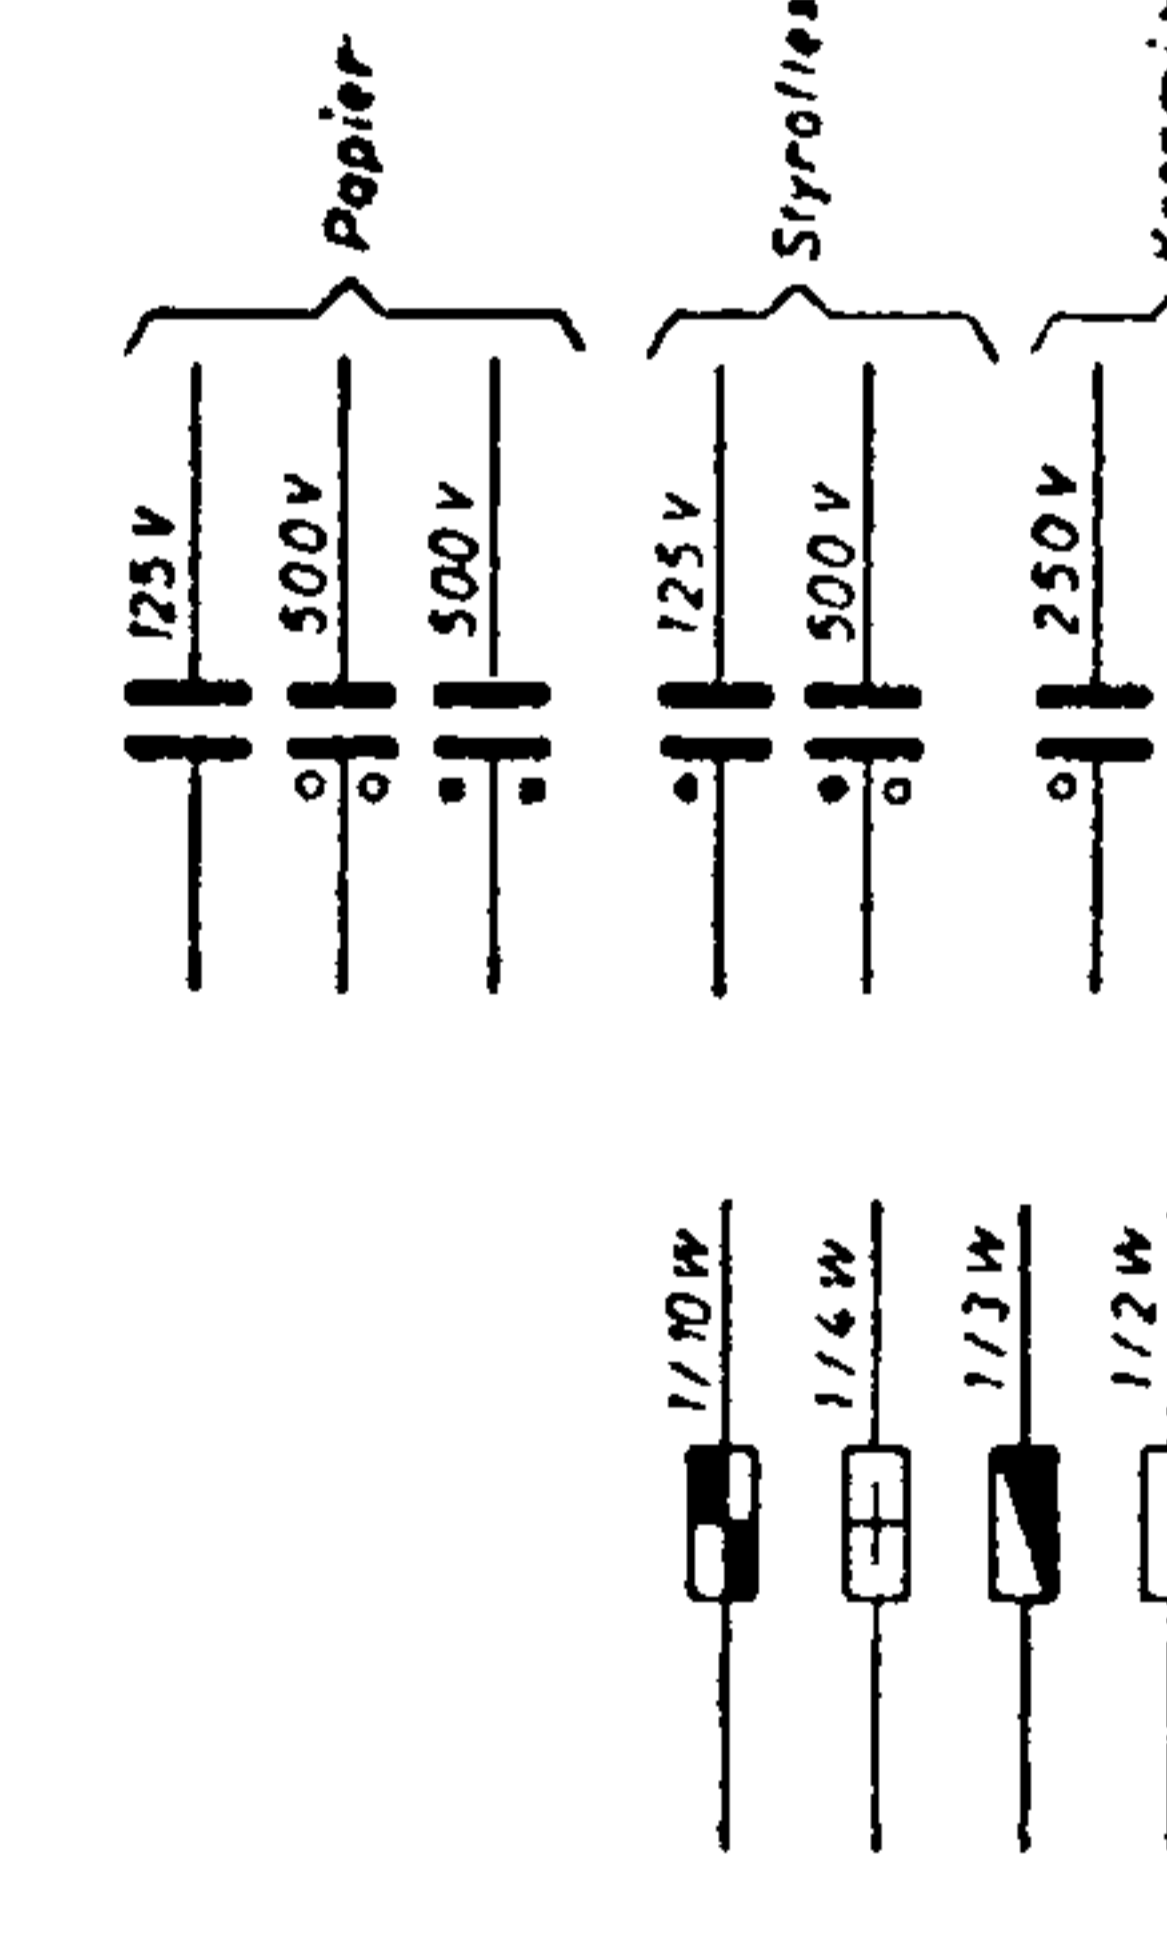

Kontaktplatte für GRUNDIG Fern-Dirigent Hi-Fi-Sirahler

FM-Spulensatz 7435-003 ZF=10,7MHz AM-Spulensatz 7410-006 ZF=468kHz

Spannungen mit GRUNDIG-Röhrenvoltmeter gegen Masse gemessen. Maßwerte gelten bei 220V auf MW-LUKW ohne Antennensignal

Änderungen vorbehalten

Schaltplan für 4085

Vertical list of numbers 1 through 99, likely a page or component index.