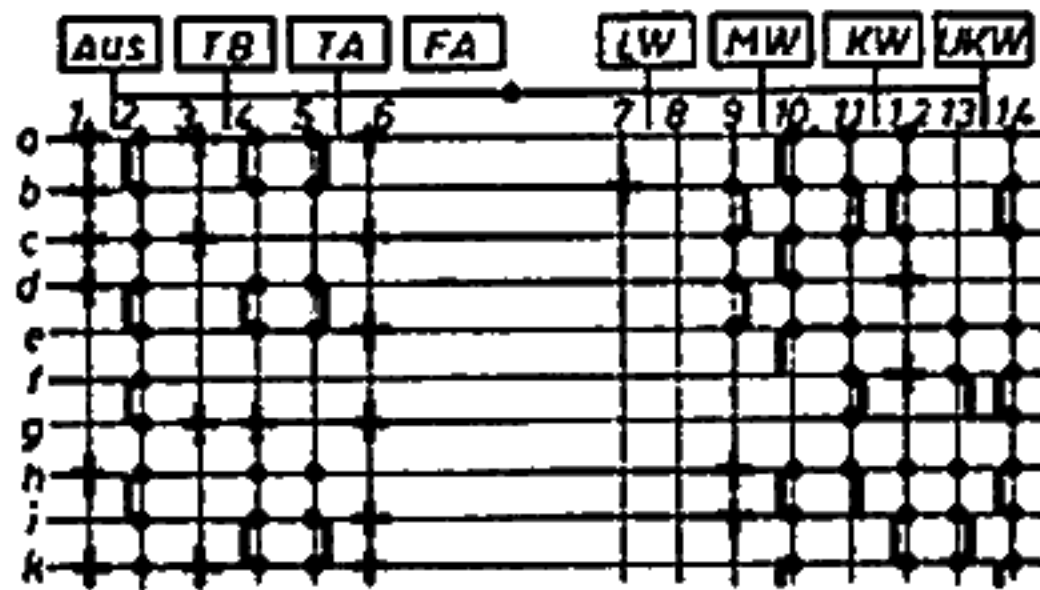

ZF = 468 KHz + 10,7 MHz

Gezeichnete Stellung: Gerät „aus“

Ⓟ Röhrenvoltmeter, Meßwerte bei MW (UKW)

EAA 91

ECC 81

EL 84

Kontaktplatte für GRUNDIG
 Hi Fi - Strahler Fern - Dirigent
 (von innen gesehen)

(2. Teil des Schaltbildes)