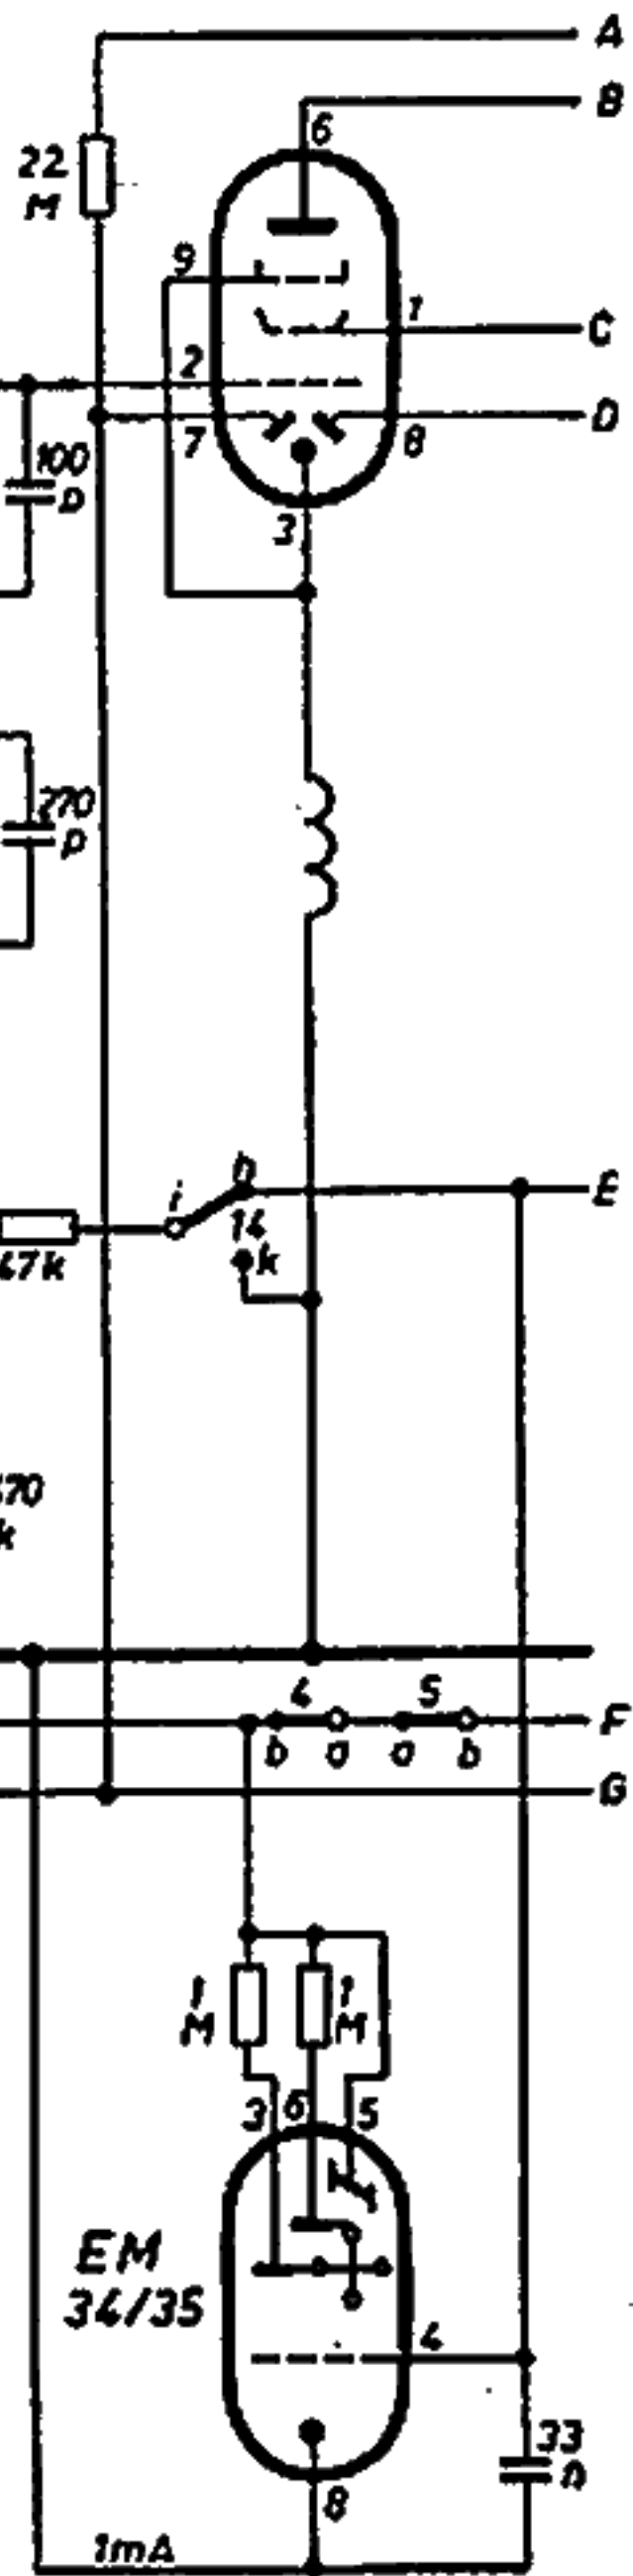

ZF = 468 KHz + 10,7 MHz

Gezeichnete Stellung: Gerät „aus“

Ⓟ Röhrenvoltmeter, Meßwerte bei MW (UKW)

EAA 91

ECC 81

EL 84

Kontaktplatte für GRUNDIG
 Hi Fi - Strahler Fern - Dirigent
 (von innen gesehen)

(2. Teil des Schaltbildes)