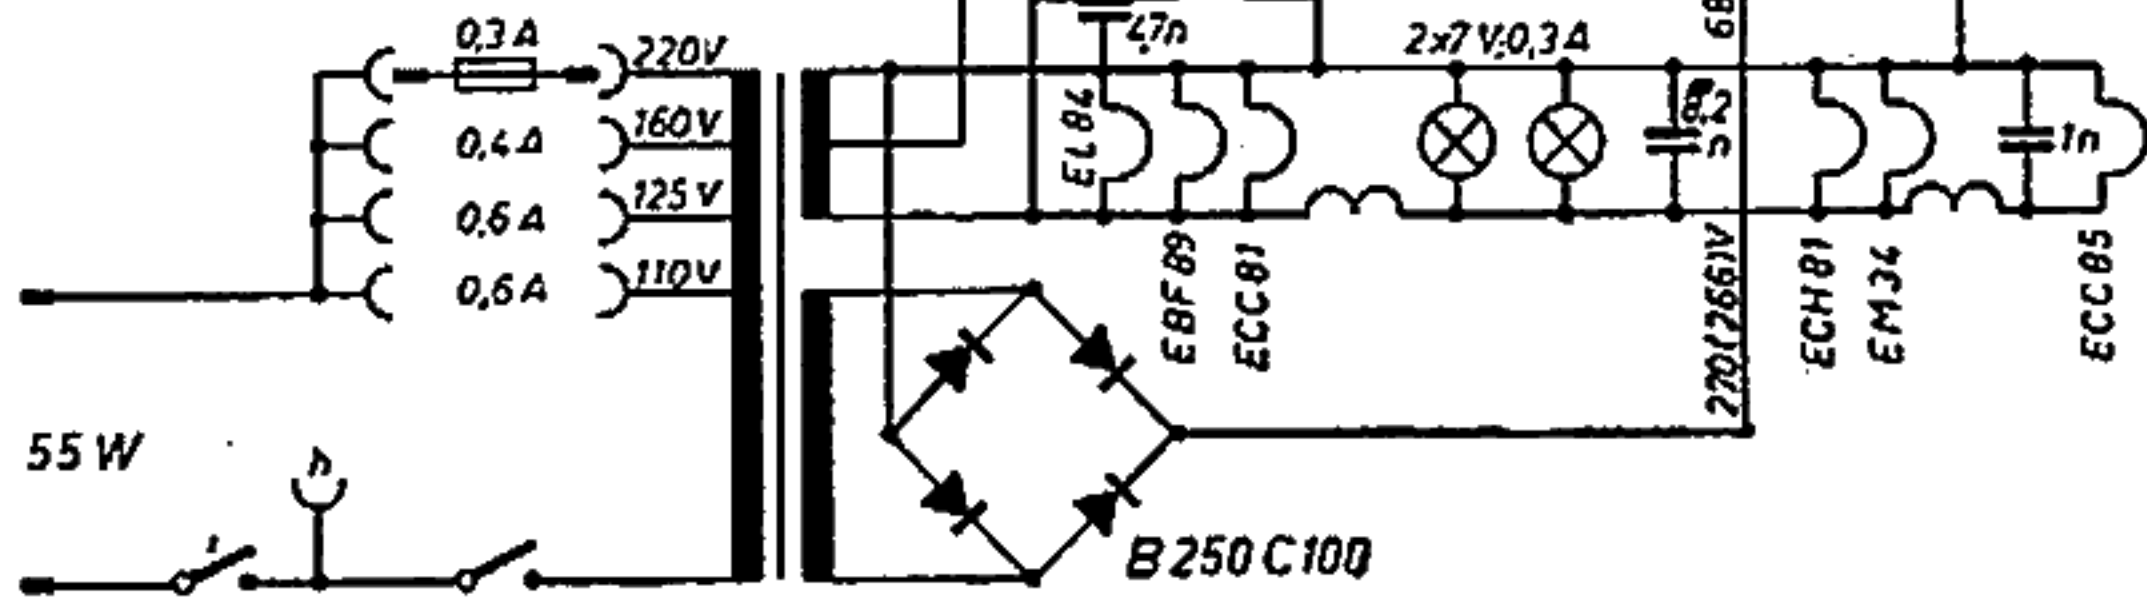

ZF = 468 KHz + 10,7 MHz

Gezeichnete Stellung: Gerät „aus“

Ⓟ Röhrenvoltmeter, Meßwerte bei MW (UKW)

EAA 91

ECC 81

EL 84

Kontaktplatte für GRUNDIG
 Hi Fi - Strahler Fern - Dirigent
 (von innen gesehen)

(2. Teil des Schaltbildes)