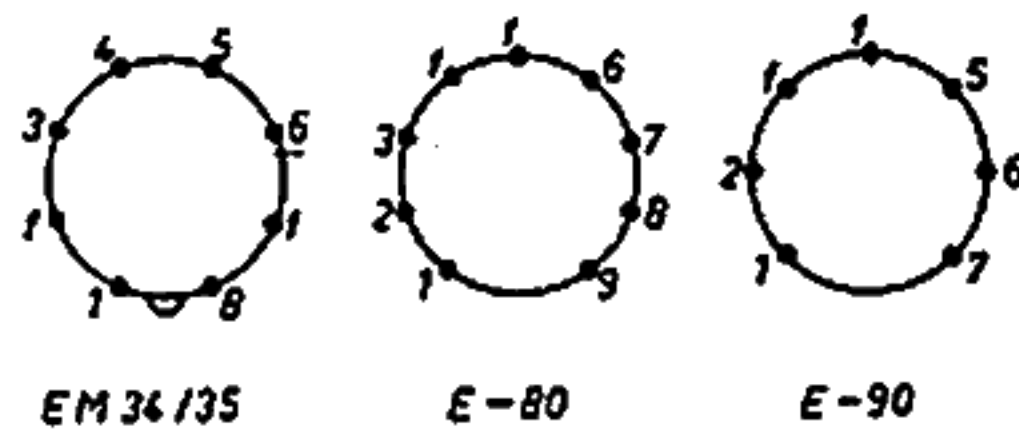

ZF = 468 KHz + 10,7 MHz

Gezeichnete Stellung: Gerät „aus“

Ⓟ Röhrenvoltmeter, Meßwerte bei MW (UKW)

EAA 91

ECC 81

EL 84

Kontaktplatte für GRUNDIG
 Hi Fi - Strahler Fern - Dirigent
 (von innen gesehen)

(2. Teil des Schaltbildes)