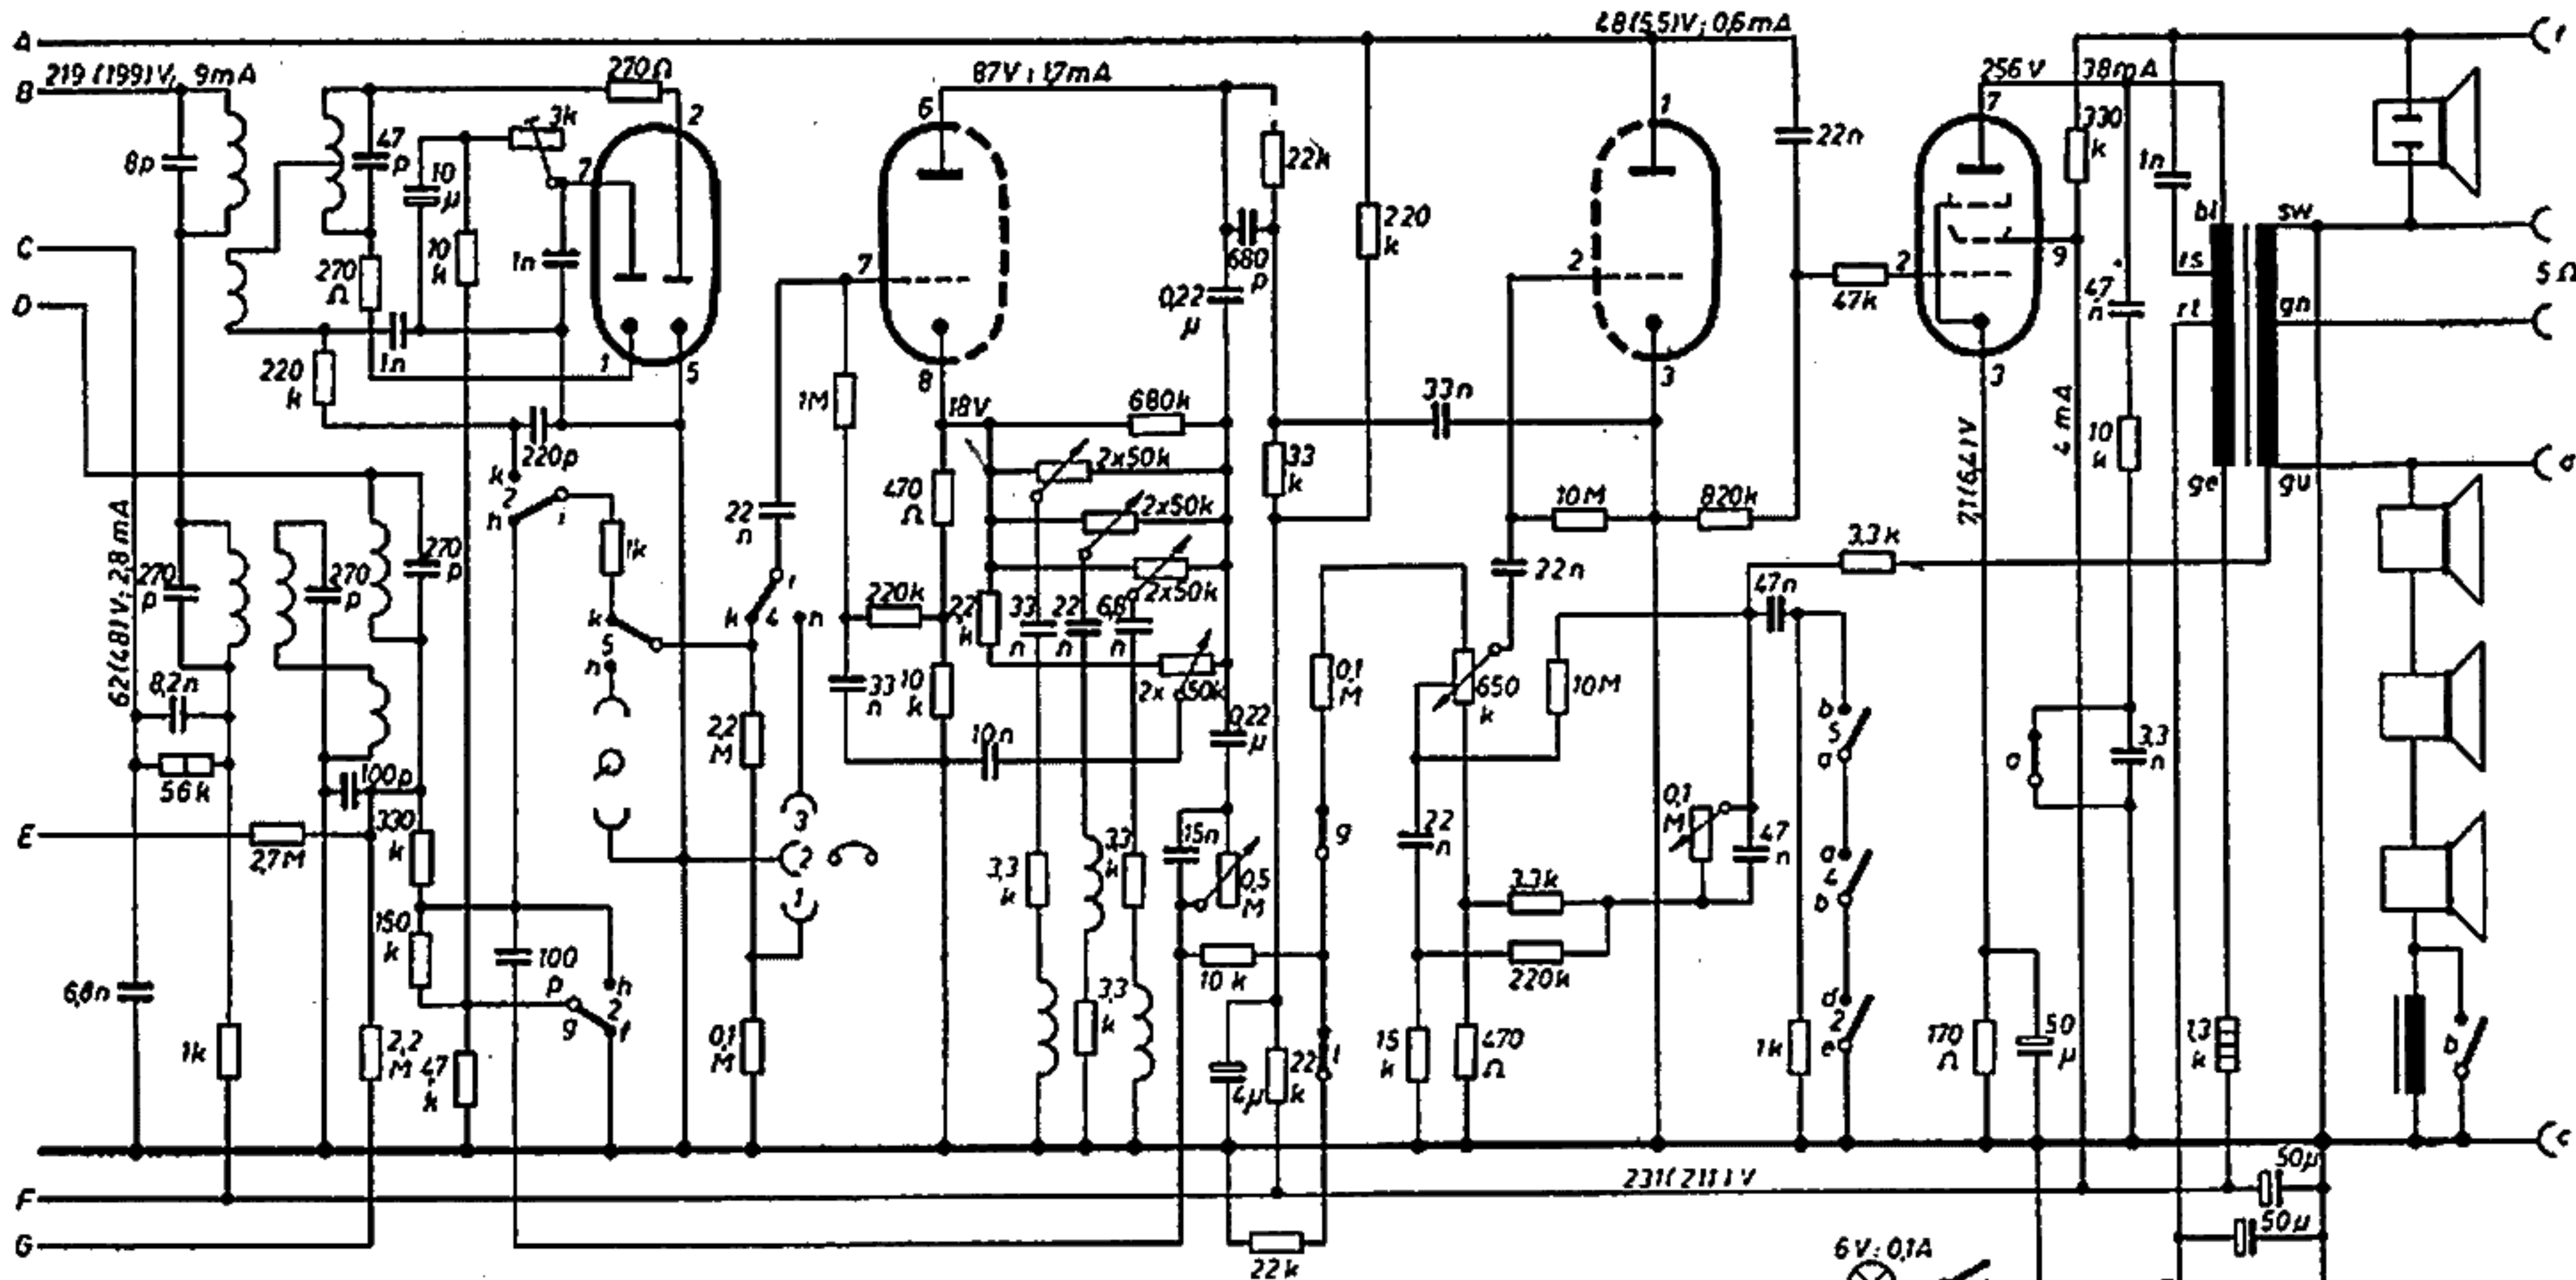

ZF = 468 KHz + 10,7 MHz

Gezeichnete Stellung: Gerät „aus“

Ⓟ Röhrenvoltmeter, Meßwerte bei MW (UKW)

EAA 91

ECC 81

EL 84

Kontaktplatte für GRUNDIG
 Hi Fi - Strahler Fern - Dirigent
 (von innen gesehen)

(2. Teil des Schaltbildes)