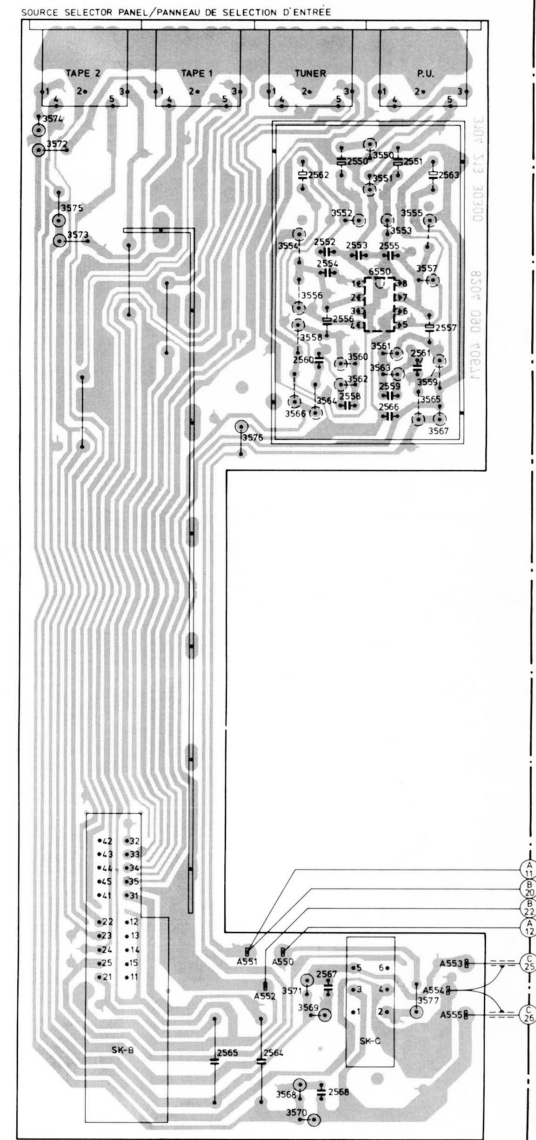

Service
Service
Service

Service Manual

15373 B12

Les normes de sécurité exigent que l'appareil soit remis à l'état d'origine et que soient utilisées les pièces de rechange identiques à celles spécifiées.

MISC	5001	6369 6361 6357 6355 6373 1351 6362 6358 6377 6365 6353 1352 6364 6356 6363 6374 6366 6359 6376 6360 6354 6378 6352 6379 6352	6550
	SK-A 1008	6001 6375 6351 6251 - 6254 2272 2273 2271 2270 2269 2267 2268 2262-2266 2255 2256 2261 2260 2259 2257 2258 2380 2382 2374 2366 2364 2372 2378 2370 2358 2386 2001	SK-B
C	2351 - 2567	2353 2351 2379 2373 2352 2377 2354 2359 2355 2371 2381 2365 2362 2363 2357 2501 2500 2360 3287 3286 3285 3283 3279 3284 3281 3280 3274 - 3278 3269 - 3273 3251 3264 - 3266 3267 3254 3260 3258 3255 3257 3259 3256	SK-C
R	3351 - 3387	3383 3387 3386 3389 3393 3395 3359 3357 3373 3365 3371 3381 3375 3379 3379 3361 3363 3369 3390 3392 3388 3394 3384 3376 3396 3372 3366 3370 3382 3362 3364 3376 3398 3380 3360	
	3399 - 3577	3428 3413 3399 3401 3415 3425 3407 3414 3416 3400 3500 - 3503 3404 3402 3426 3408 3424 3423 3422 3427 3572 - 3575 3576 3568 - 3571 3550 - 3557 3558 - 3567 3577	

MISC.	6384	6360.6376.6359	6363	6356	6364	1352	6353	6358.1351.6382	6355.6357.6361	6369
C	2351-2366	2358	2364	2366	2360	2357.2363	2365	2355.2359.2354	2352	2351
R	3373-3396	3380.3376.3382.3396.3374.3384.3388.3394.3392.3390	3379.3381.3375.3373.3395.3393.3391.3389.3387.3383	3397	3407.3425	3415	3401.3399	3413	3428	

SOURCE SELECTOR PANEL/PANNEAU D'ÉCOUTEUR+DE SÉLECTION D'ENTRÉE

MISC	C	R
		3574
		3550
2551		3572
2550		
2563		3551
2562		
		3555
		3553
		3552
		3551
		3575
2552		3554
2553		3573
2555		
2554	6550	3557
		3556
2557		3558
		3561
2551		3560
2560		3559
		3563
		3562
2559		3566
2558		3567
2566		3564
		3576
2567		3571
		3577
		3569
SKB		
SKC		2564
		2565
		3568
		3570