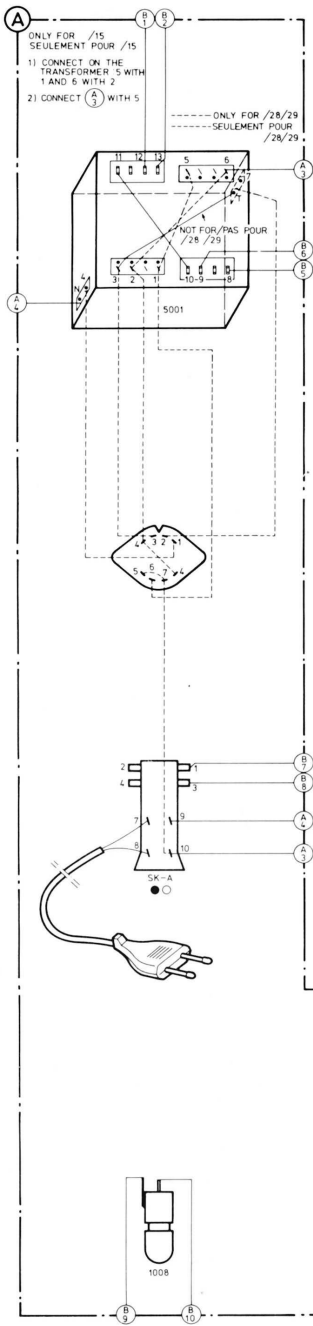

Service
Service
Service

Service Manual

15373 B12

Les normes de sécurité exigent que l'appareil soit remis à l'état d'origine et que soient utilisées les pièces de rechange identiques à celles spécifiées.

MISC	5001	6369 6361 6357 6355 6373 1351 6362 6358 6377 6365 6353 1352 6364 6356 6363 6374 6366 6359 6376 6360 6354 6378 6352 6379 6352	6550
	SK-A 1008	6001 6375 6351 6251 - 6254 2272 2273 2271 2270 2269 2267 2268 2262-2266 2255 2256 2261 2260 2259 2257 2258 2380 2382 2374 2366 2364 2372 2378 2370 2358 2386 2001	SK-B
C	2351 - 2567	2353 2351 2379 2373 2352 2377 2354 2359 2355 2371 2381 2365 2362 2363 2357 2501 2500 2360 3287 3286 3285 3283 3279 3284 3281 3280 3274 - 3278 3269 - 3273 3251 3264 - 3266 3267 3254 3260 3258 3255 3257 3259 3256	SK-C
R	3351 - 3387	3383 3387 3386 3389 3393 3395 3359 3357 3373 3365 3371 3381 3375 3379 3379 3361 3363 3369 3390 3392 3388 3394 3384 3376 3396 3372 3366 3370 3382 3362 3364 3376 3398 3380 3360	
	3399 - 3577	3428 3413 3399 3401 3415 3425 3407 3414 3416 3400 3500 - 3503 3404 3402 3426 3408 3424 3423 3422 3427 3572 - 3575 3576 3568 - 3571 3550 - 3557 3558 - 3567 3577	

MISC.	6384	6360.6376.6359	6363	6356	6364	1352	6353	6358.1351.6382	6355.6357.6361	6369
C	2351-2366	2358	2364	2366	2360	2357.2363	2365	2355.2359.2354	2352	2351
R	3373-3396	3380.3376.3382.3396.3374.3384.3388.3394.3392.3390	3379.3381.3375.3373.3395.3393.3391.3389.3387.3383	3397	3407.3425	3415	3401.3399	3413	3428	

SOURCE SELECTOR PANEL/PANNEAU D'ÉCOUTEUR+DE SÉLECTION D'ENTRÉE

MISC	C	R
		3574
		3550
2551		3572
2550		
2563		3551
2562		
		3555
		3553
		3552
		3551
		3575
2552		3554
2553		3573
2555		
2554	6550	3557
		3556
2557		3558
		3561
2551		3560
2560		3559
		3563
		3562
2559		3566
2558		3567
2566		3564
		3576
2567		3571
		3577
		3569
SKB		
SKC		2564
		2565
		3568
		3570