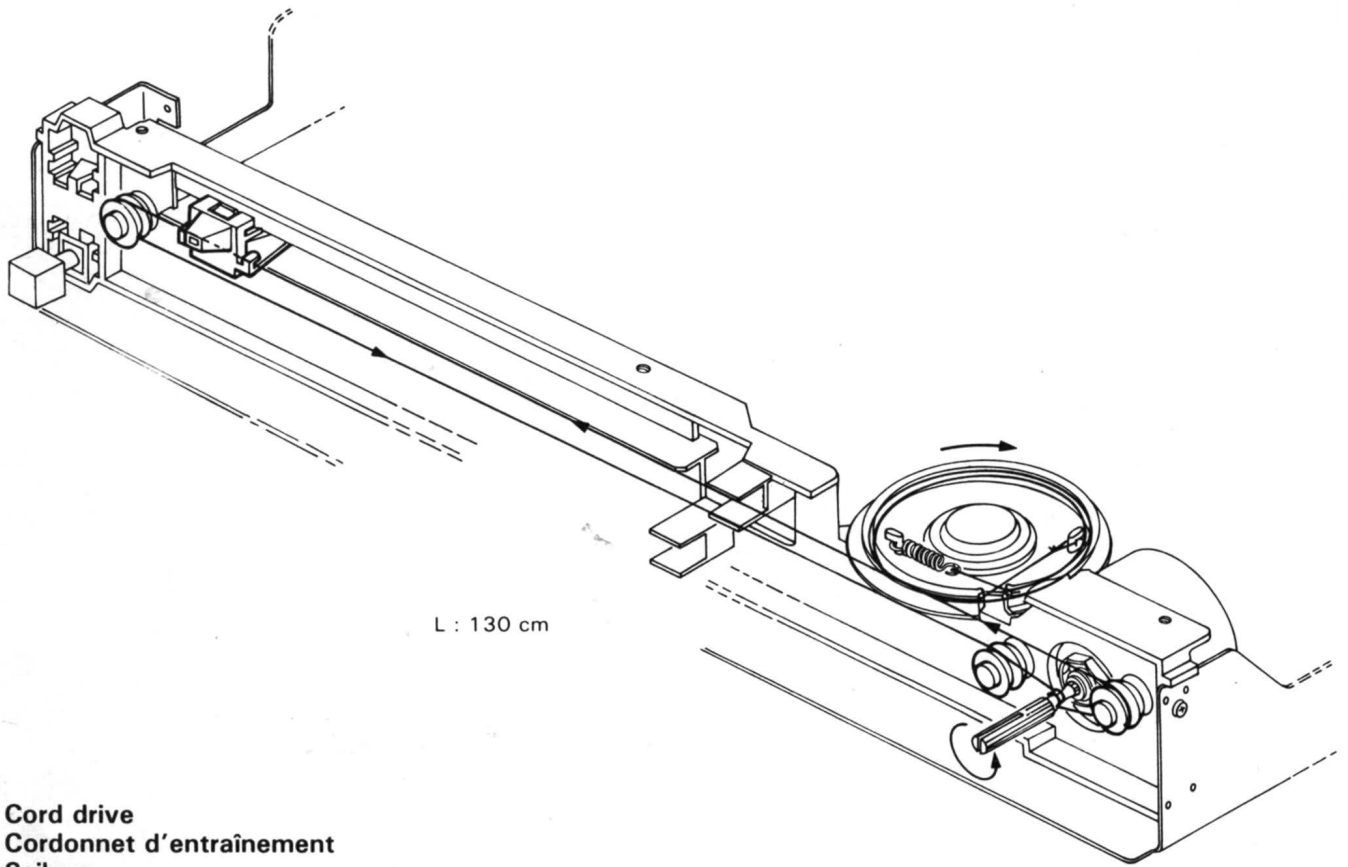

L : 130 cm

Cord drive
Cordonnet d'entraînement
Seilzug
Cuerda del dial
Funzionamento fune

AM alignment						
		30 % mod 1000 Hz 	f			
IF	1	14 IA 01 $V_e \approx 100 \mu V$	455 kHz		FA 01	MP 14 Max.
FI						
ZF						
MW	2	Strap MP 4 $V_e \approx 100 \mu V$	510 kHz		LA 13	MP 14 Max.
	3				Strap MP 3 1630 kHz	
PO	4	$V_e \approx 10 \mu V$	600 kHz	600 kHz	LL	
	5				1500 kHz	
LW	6	Strap MP 4 $V_e \approx 100 \mu V$	145 kHz		LA 03	
GO	7	$V_e \approx 10 \mu V$	150 kHz	150 kHz	LR	