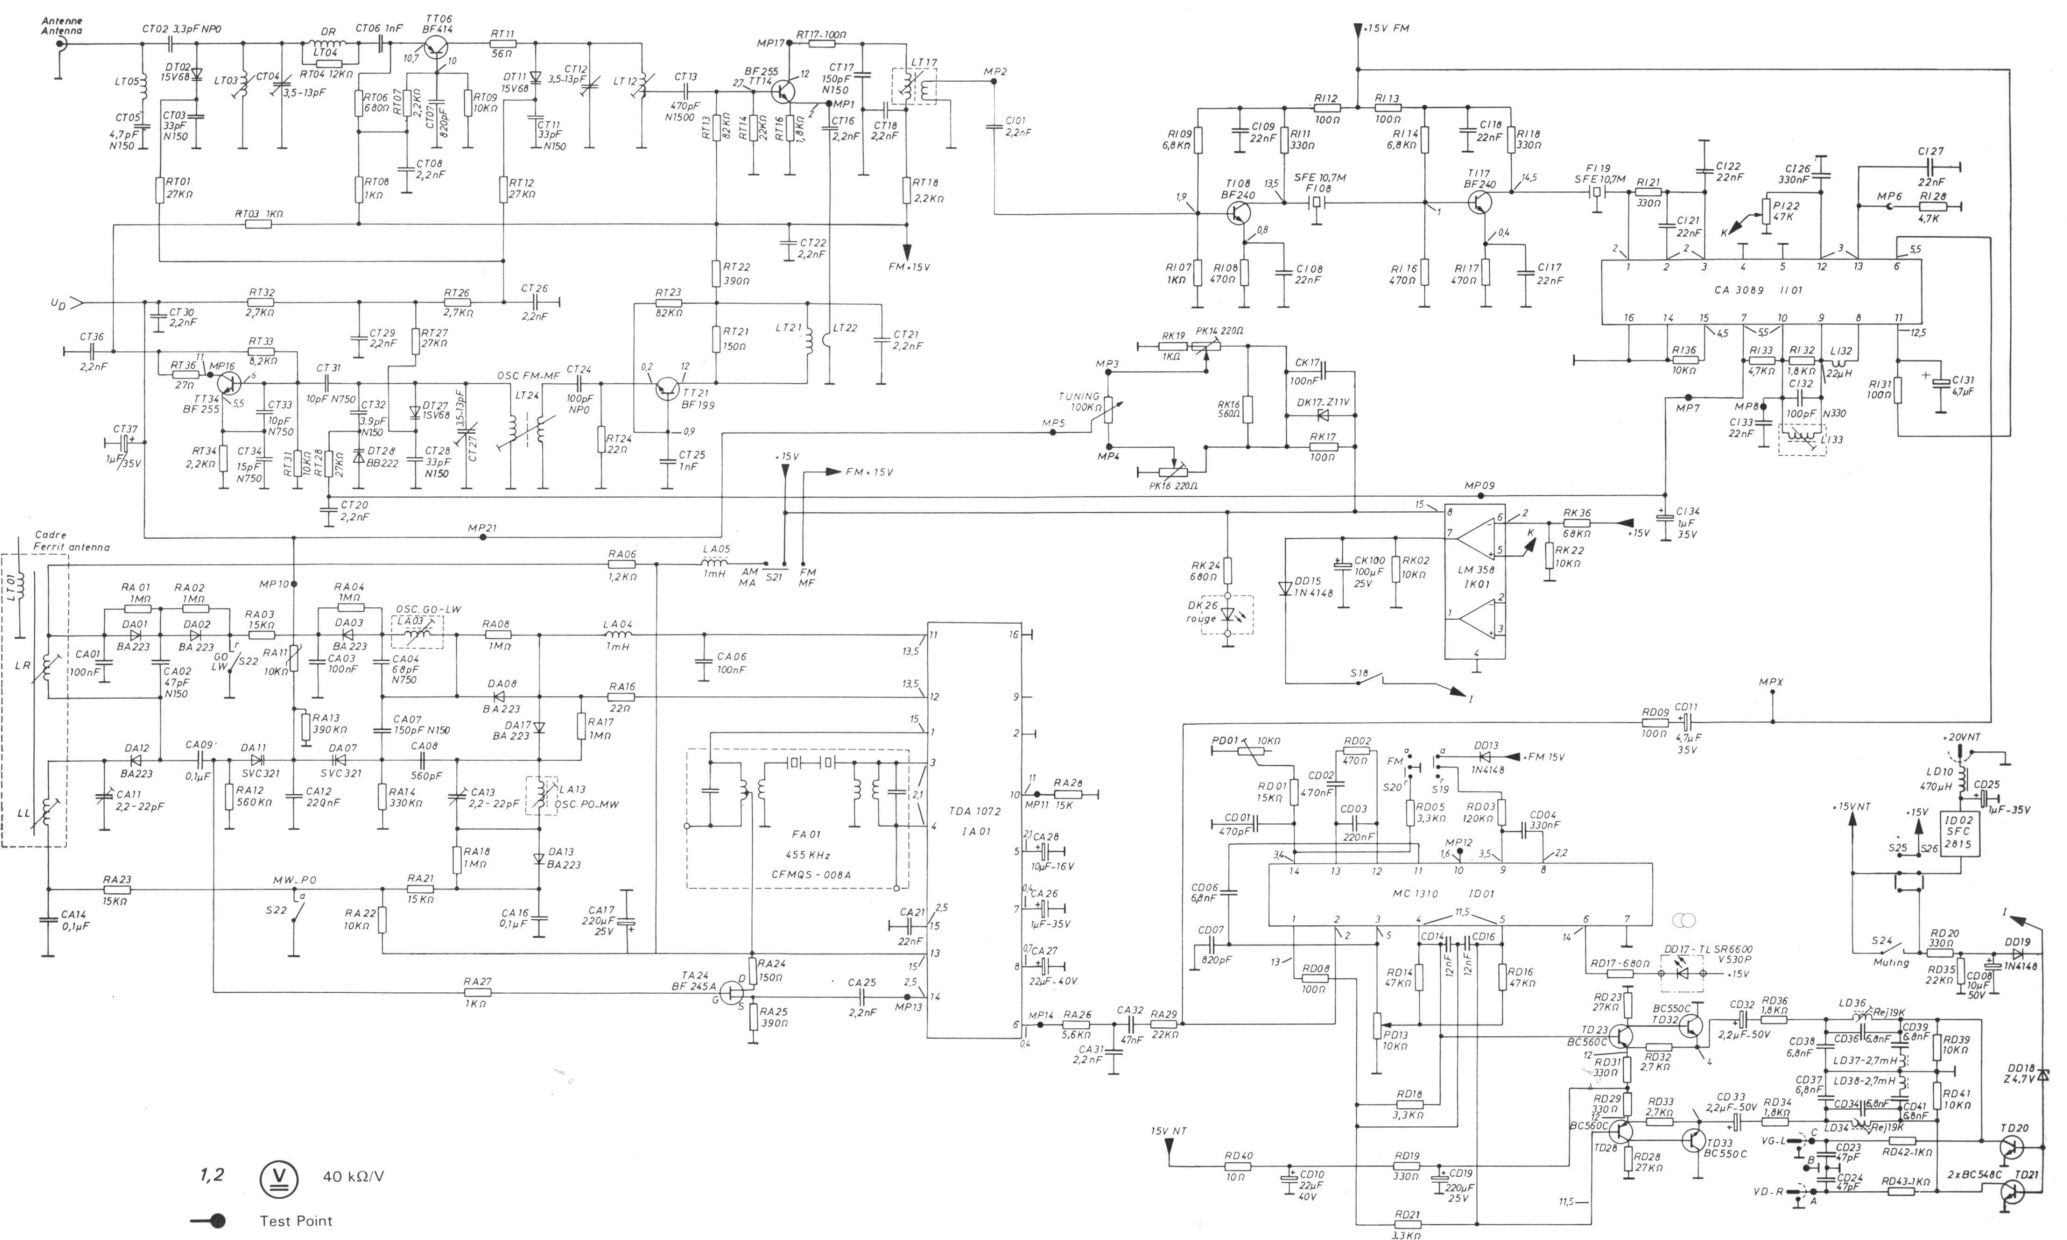

AM alignment								
		30 % mod 1000 Hz 	f					
IF	1	14 IA 01 $V_e \approx 100 \mu V$	455 kHz		FA 01	MP 14 Max.		
FI								
ZF								
MW	2	Strap MP 4 $V_e \approx 100 \mu V$	510 kHz		LA 13	MP 14 Max.		
	3				Strap MP 3 1630 kHz			CA 13
PO	4	$V_e \approx 10 \mu V$	600 kHz	600 kHz	LL			
	5				1500 kHz		1500 kHz	CA 11
LW	6	Strap MP 4 $V_e \approx 100 \mu V$	145 kHz		LA 03		MP 14 Max.	
GO	7	$V_e \approx 10 \mu V$	150 kHz	150 kHz	LR			

FM alignment							
			f				
IF	1		10,7 MHz		LT 17	MP 2 10,7 MHz	
FI	2						LI 33
ZF					$V_e \approx 100 \mu V$		
FM	3		87,5 MHz		LT 24	Max.	
	4		108 MHz		CT 27		
MF	5		90 MHz		90 MHz		LT 03 - LT 12
	6		101 MHz		101 MHz		CT 04 - CT 12

Decoder alignment						
			f			
	1	$V_e \approx 1 \text{ mV stereo}$	98 MHz	98 MHz	PD 13	Minimum diaphonie
	2		98 MHz	98 MHz	PD 01	MP 12 19 kHz

1,2 40 kΩ/V
Test Point