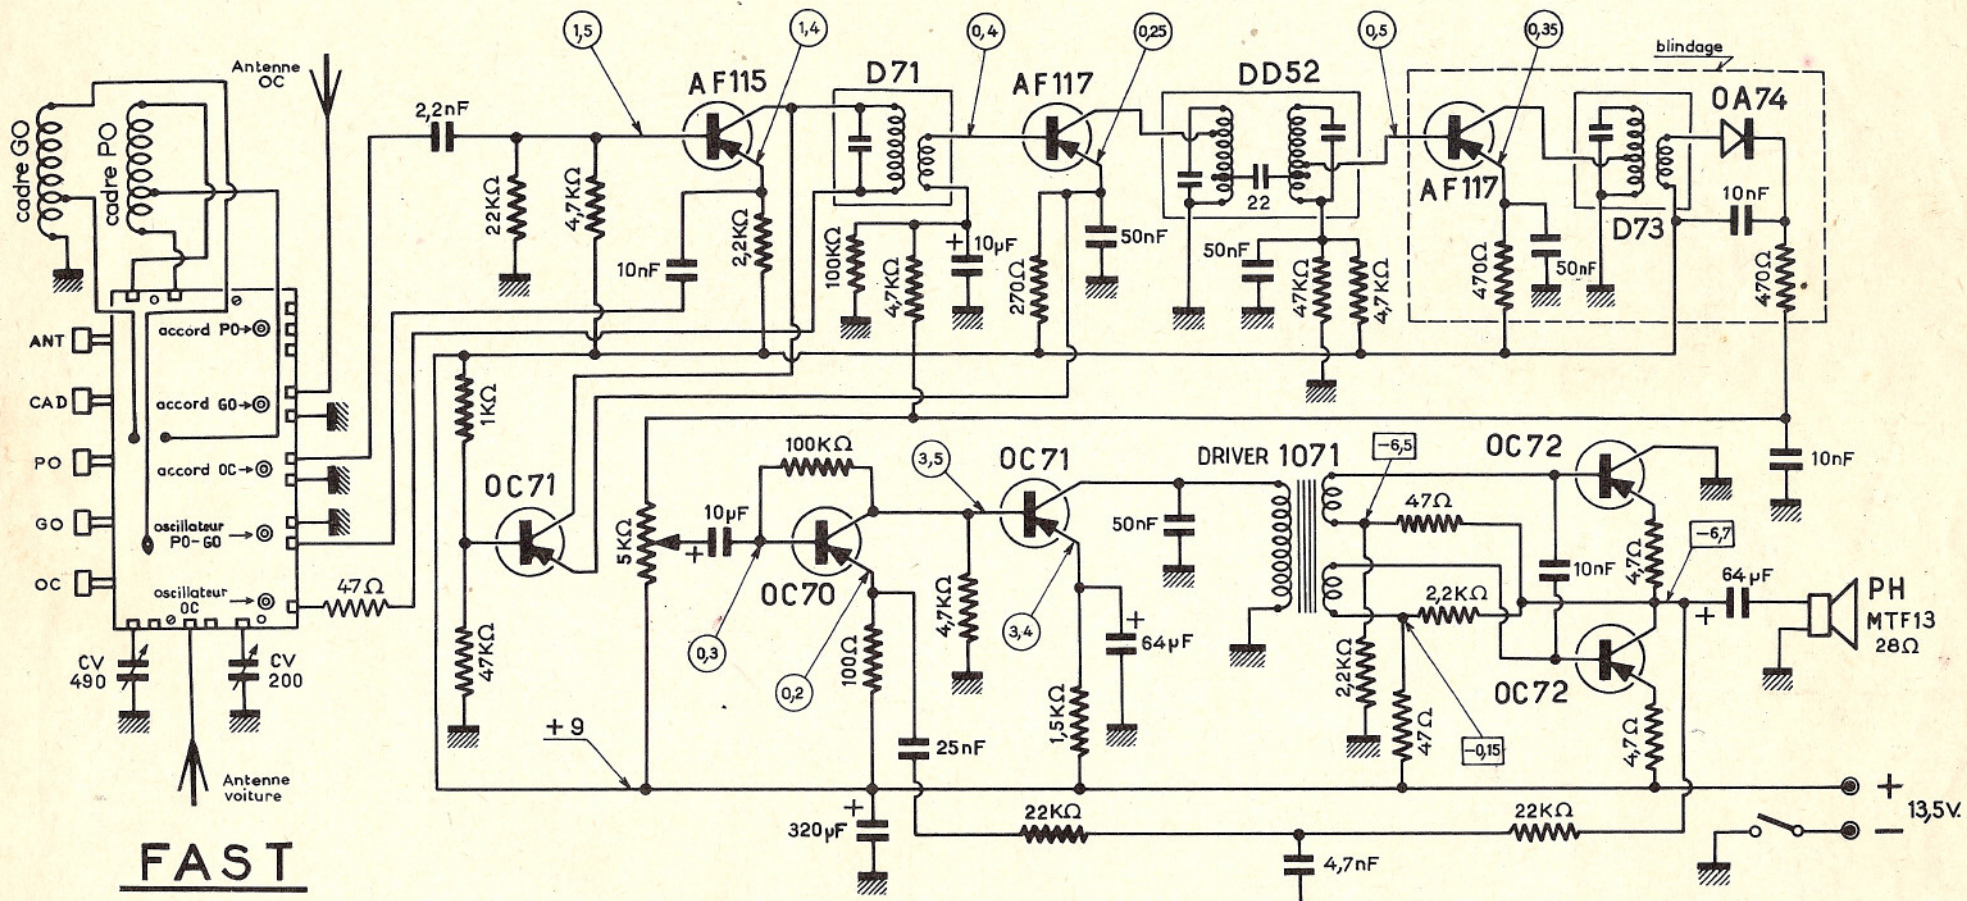

REELA

FAST

8 transistors_cadre à air

- Tensions mesurées par rapport au +13,5
 - Tensions mesurées par rapport au +9
- récepteur sur PO entre stations