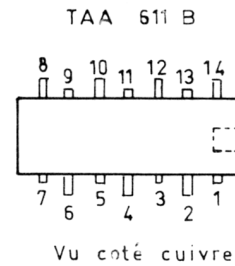

SARDANE

D 1 }
D 2 } AUDIO

T 3	R 1	T 1	T 2	R 2
BF 321 B	47K	BF 233	BF 321 B	390 K
BF 321 C/D	56K	BF 364	BF 321 C/D	390 K
BF 365	47K		BF 365	270 K

N 5107
CV ARENA B448
CI G644
ED. 11.73