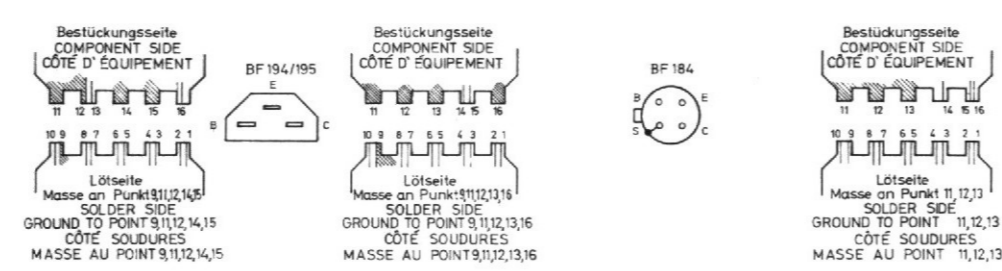

FM-Spulenatz 7434-051 ZF+107 MHz
AM-Spulenatz 7417-118 ZF+460 kHz
FM-COIL-SET 7434-051 1F+107 Mc
AM-COIL-SET 7417-118 1F+460 kc
BLOC-BOBINAGE FM-7434-051 F1 10,7 Mc
BLOC-BOBINAGE AM-7417-118 F1 460 kc

Spannungen mit Grundig-Röhrenvoltmeter
Strome mit Multitavi 5 bei 220V-Netzspannungen
ohne Signal gemessen

VOLTAGE MEASURED WITH GRUNDIG VTVM. CURRENTS
WITH MULTITAVI 5 AT 220V A.C. LINE VOLTAGE
MEASURED WITHOUT SIGNAL.

TENSION MESURÉE AVEC GRUNDIG VOLTMÈTRE
ELECTRONIQUE, LES COURANTS AVEC MULTITAVI 5
A 220V TENSION DE RESEAU MESURÉE
SANS SIGNAL.

Wellenbereiche
WAVE BANDS
GAMMES D'ONDES

UKW / FM 87,5 - 108 MHz / Mc
KW / SW / OC 5,4 - 18,2 MHz / Mc
MW / PO 510 - 1620 kHz / kc
LW / GO 145 - 350 kHz / kc

RTV 370

9238-076

GRUNDIG WERKE GMBH FURTH (BAY.)
Grundchassis CS 350 a
(19-8060-1001)
RTV 370
(11-1571-1101)