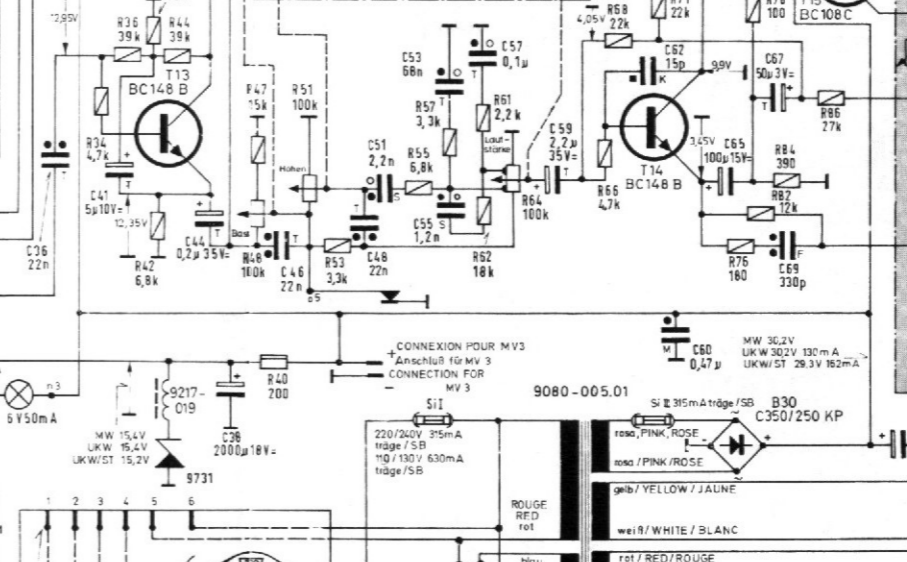

FM-Spulenatz 7434-051 ZF+107 MHz
AM-Spulenatz 7417-118 ZF+460 kHz
FM-COIL-SET 7434-051 1F+107 Mc
AM-COIL-SET 7417-118 1F+460 kc
BLOC-BOBINAGE FM-7434-051 F1 10,7 Mc
BLOC-BOBINAGE AM-7417-118 F1 460 kc

Spannungen mit Grundig-Röhrenvoltmeter
Strome mit Multitavi 5 bei 220V-Netzspannungen
ohne Signal gemessen

VOLTAGE MEASURED WITH GRUNDIG VTVM. CURRENTS
WITH MULTITAVI 5 AT 220V A.C. LINE VOLTAGE
MEASURED WITHOUT SIGNAL.

TENSION MESURÉE AVEC GRUNDIG VOLTMÈTRE
ELECTRONIQUE, LES COURANTS AVEC MULTITAVI 5
A 220V TENSION DE RESEAU MESURÉE
SANS SIGNAL.

Wellenbereiche
WAVE BANDS
GAMMES D'ONDES

UKW / FM 87,5 - 108 MHz / Mc
KW / SW / OC 5,4 - 18,2 MHz / Mc
MW / PO 510 - 1620 kHz / kc
LW / GO 145 - 350 kHz / kc

RTV 370

9238-076

GRUNDIG WERKE GMBH FURTH (BAY.)
Grundchassis CS 350 a
(19-8060-1001)
RTV 370
(11-1571-1101)