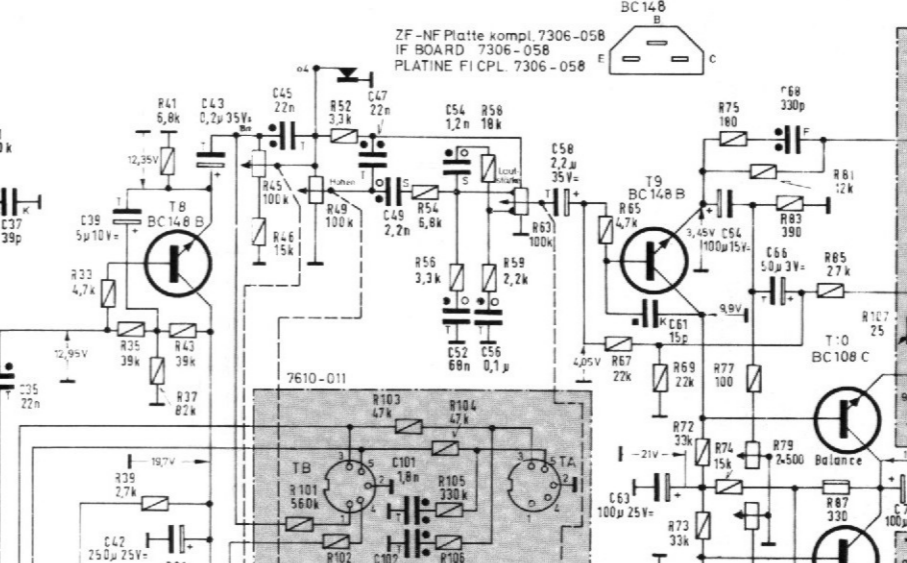

FM-Spulenatz 7434-051 ZF+107 MHz
AM-Spulenatz 7417-118 ZF+460 kHz
FM-COIL-SET 7434-051 1F+107 Mc
AM-COIL-SET 7417-118 1F+460 kc
BLOC-BOBINAGE FM-7434-051 F1 10,7 Mc
BLOC-BOBINAGE AM-7417-118 F1 460 kc

Spannungen mit Grundig-Röhrenvoltmeter
Strome mit Multitavi 5 bei 220V-Netzspannungen
ohne Signal gemessen

VOLTAGE MEASURED WITH GRUNDIG VTVM. CURRENTS
WITH MULTITAVI 5 AT 220V A.C. LINE VOLTAGE
MEASURED WITHOUT SIGNAL.

TENSION MESURÉE AVEC GRUNDIG VOLTMÈTRE
ELECTRONIQUE, LES COURANTS AVEC MULTITAVI 5
A 220V TENSION DE RESEAU MESURÉE
SANS SIGNAL.

Wellenbereiche
WAVE BANDS
GAMMES D'ONDES

UKW / FM 87,5 - 108 MHz / Mc
KW / SW / OC 5,4 - 18,2 MHz / Mc
MW / PO 510 - 1620 kHz / kc
LW / GO 145 - 350 kHz / kc

RTV 370

9238-076

GRUNDIG WERKE GMBH FURTH (BAY.)
Grundchassis CS 350 a
(19-8060-1001)
RTV 370
(11-1571-1101)