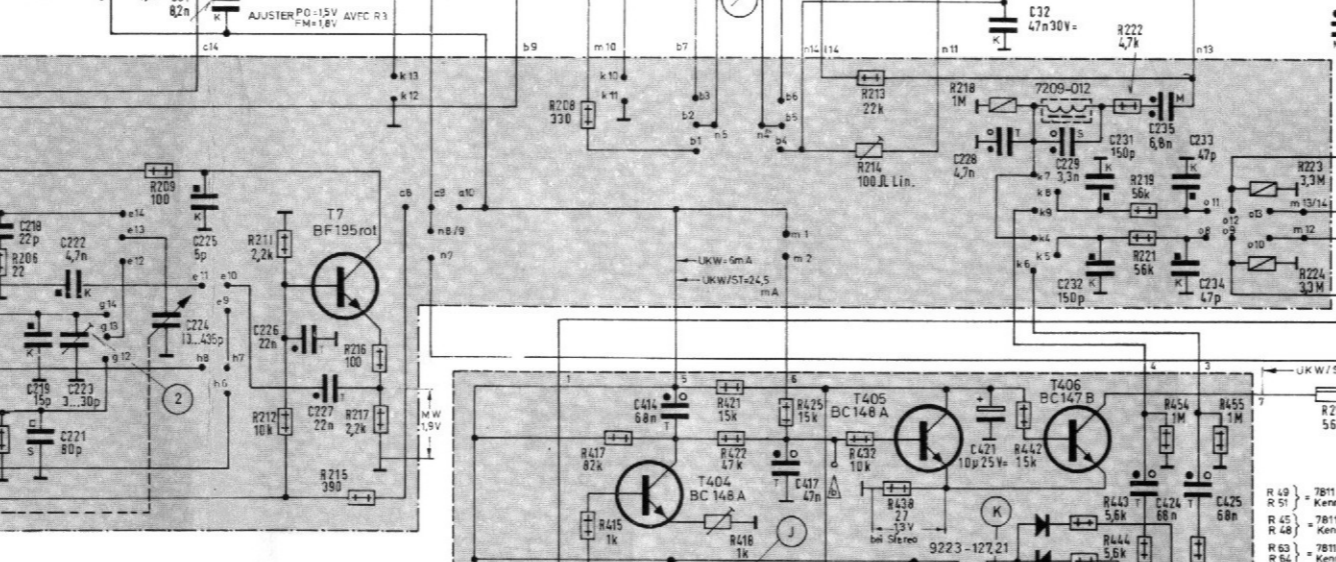

FM-Spulenatz 7434-051 ZF+107 MHz
AM-Spulenatz 7417-118 ZF+460 kHz
FM-COIL-SET 7434-051 1F+107 Mc
AM-COIL-SET 7417-118 1F+460 kc
BLOC-BOBINAGE FM-7434-051 F1 10,7 Mc
BLOC-BOBINAGE AM-7417-118 F1 460 kc

Spannungen mit Grundig-Röhrenvoltmeter
Strome mit Multitavi 5 bei 220V-Netzspannungen
ohne Signal gemessen

VOLTAGE MEASURED WITH GRUNDIG VTVM. CURRENTS
WITH MULTITAVI 5 AT 220V A.C. LINE VOLTAGE
MEASURED WITHOUT SIGNAL.

TENSION MESURÉE AVEC GRUNDIG VOLTMÈTRE
ELECTRONIQUE, LES COURANTS AVEC MULTITAVI 5
A 220V TENSION DE RESEAU MESURÉE
SANS SIGNAL.

Wellenbereiche
WAVE BANDS
GAMMES D'ONDES

UKW / FM 87,5 - 108 MHz / Mc
KW / SW / OC 5,4 - 18,2 MHz / Mc
MW / PO 510 - 1620 kHz / kc
LW / GO 145 - 350 kHz / kc

RTV 370

9238-076

GRUNDIG WERKE GMBH FURTH (BAY.)
Grundchassis CS 350 a
(19-8060-1001)
RTV 370
(11-1571-1101)