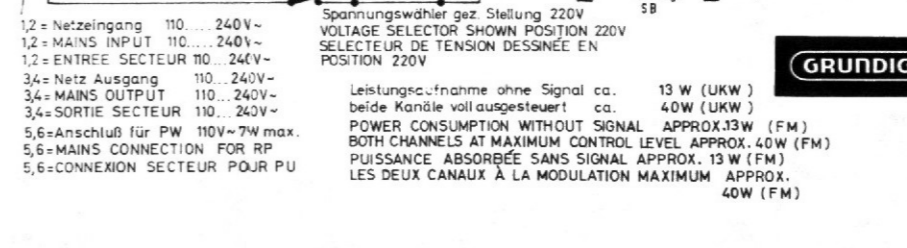

FM-Spulenatz 7434-051 ZF+107 MHz
AM-Spulenatz 7417-118 ZF+460 kHz
FM-COIL-SET 7434-051 1F+107 Mc
AM-COIL-SET 7417-118 1F+460 kc
BLOC-BOBINAGE FM-7434-051 F1 10,7 Mc
BLOC-BOBINAGE AM-7417-118 F1 460 kc

Spannungen mit Grundig-Röhrenvoltmeter
Strome mit Multitavi 5 bei 220V-Netzspannungen
ohne Signal gemessen

VOLTAGE MEASURED WITH GRUNDIG VTVM. CURRENTS
WITH MULTITAVI 5 AT 220V A.C. LINE VOLTAGE
MEASURED WITHOUT SIGNAL.

TENSION MESURÉE AVEC GRUNDIG VOLTMÈTRE
ELECTRONIQUE, LES COURANTS AVEC MULTITAVI 5
A 220V TENSION DE RESEAU MESURÉE
SANS SIGNAL.

Wellenbereiche
WAVE BANDS
GAMMES D'ONDES

UKW / FM 87,5 - 108 MHz / Mc
KW / SW / OC 5,4 - 18,2 MHz / Mc
MW / PO 510 - 1620 kHz / kc
LW / GO 145 - 350 kHz / kc

RTV 370

9238-076

GRUNDIG WERKE GMBH FURTH (BAY.)
Grundchassis CS 350 a
(19-8060-1001)
RTV 370
(11-1571-1101)