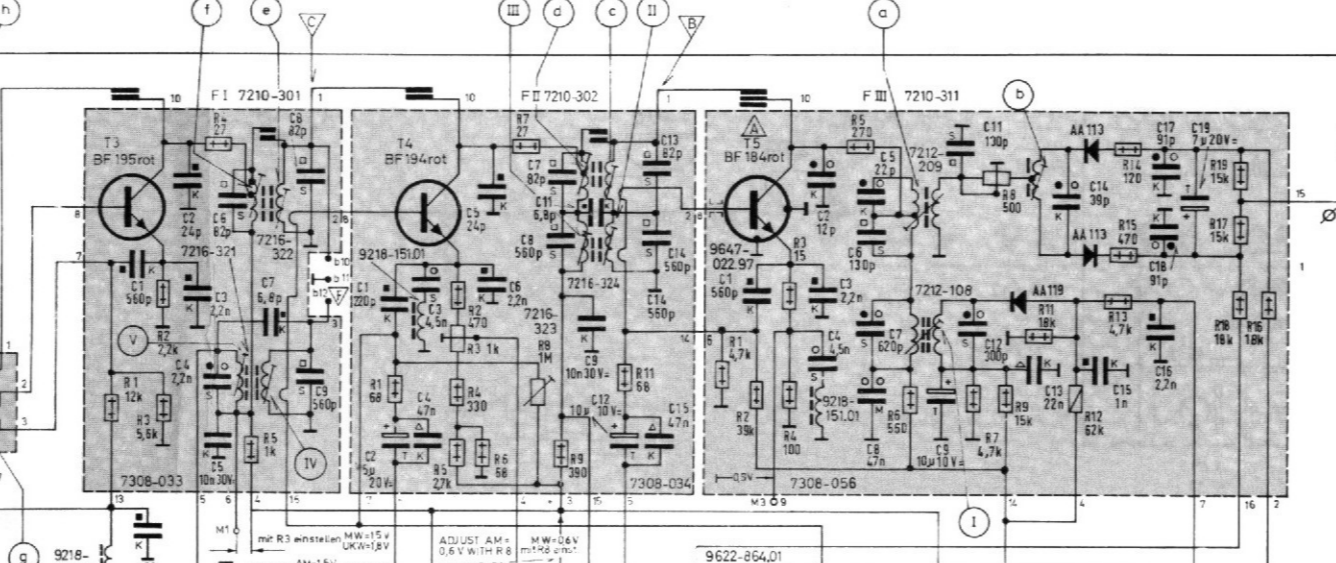

FM-Spulenatz 7434-051 ZF+107 MHz
AM-Spulenatz 7417-118 ZF+460 kHz
FM-COIL-SET 7434-051 1F+107 Mc
AM-COIL-SET 7417-118 1F+460 kc
BLOC-BOBINAGE FM-7434-051 F1 10,7 Mc
BLOC-BOBINAGE AM-7417-118 F1 460 kc

Spannungen mit Grundig-Röhrenvoltmeter
Strome mit Multitavi 5 bei 220V-Netzspannungen
ohne Signal gemessen

VOLTAGE MEASURED WITH GRUNDIG VTVM. CURRENTS
WITH MULTITAVI 5 AT 220V A.C. LINE VOLTAGE
MEASURED WITHOUT SIGNAL.

TENSION MESURÉE AVEC GRUNDIG VOLTMÈTRE
ELECTRONIQUE, LES COURANTS AVEC MULTITAVI 5
A 220V TENSION DE RESEAU MESURÉE
SANS SIGNAL.

Wellenbereiche
WAVE BANDS
GAMMES D'ONDES

UKW / FM 87,5 - 108 MHz / Mc
KW / SW / OC 5,4 - 18,2 MHz / Mc
MW / PO 510 - 1620 kHz / kc
LW / GO 145 - 350 kHz / kc

RTV 370

9238-076

GRUNDIG WERKE GMBH FURTH (BAY.)
Grundchassis CS 350 a
(19-8060-1001)
RTV 370
(11-1571-1101)