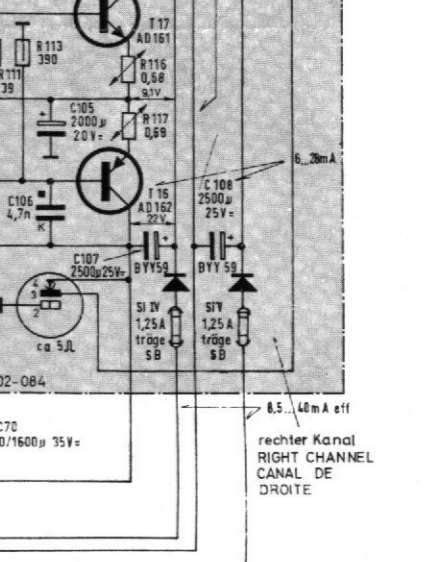

FM-Spulenatz 7434-051 ZF+107 MHz
AM-Spulenatz 7417-118 ZF+460 kHz
FM-COIL-SET 7434-051 1F+107 Mc
AM-COIL-SET 7417-118 1F+460 kc
BLOC-BOBINAGE FM-7434-051 F1 10,7 Mc
BLOC-BOBINAGE AM-7417-118 F1 460 kc

Spannungen mit Grundig-Röhrenvoltmeter
Strome mit Multitavi 5 bei 220V-Netzspannungen
ohne Signal gemessen

VOLTAGE MEASURED WITH GRUNDIG VTVM. CURRENTS
WITH MULTITAVI 5 AT 220V A.C. LINE VOLTAGE
MEASURED WITHOUT SIGNAL.

TENSION MESURÉE AVEC GRUNDIG VOLTMÈTRE
ELECTRONIQUE, LES COURANTS AVEC MULTITAVI 5
A 220V TENSION DE RESEAU MESURÉE
SANS SIGNAL.

Wellenbereiche
WAVE BANDS
GAMMES D'ONDES

UKW / FM 87,5 - 108 MHz / Mc
KW / SW / OC 5,4 - 18,2 MHz / Mc
MW / PO 510 - 1620 kHz / kc
LW / GO 145 - 350 kHz / kc

RTV 370

9238-076

GRUNDIG WERKE GMBH FURTH (BAY.)
Grundchassis CS 350 a
(19-8060-1001)
RTV 370
(11-1571-1101)