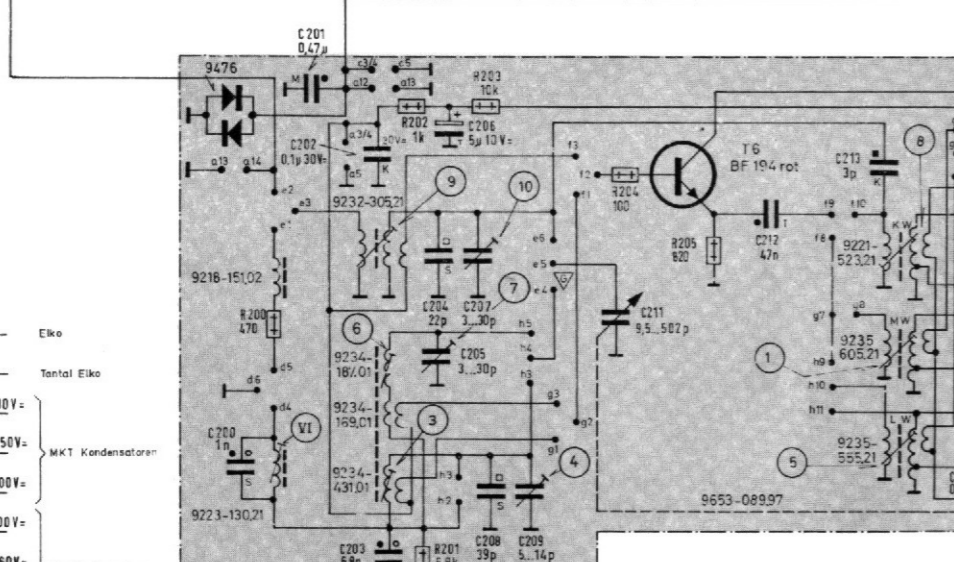

FM-Spulenatz 7434-051 ZF+107 MHz
AM-Spulenatz 7417-118 ZF+460 kHz
FM-COIL-SET 7434-051 1F+107 Mc
AM-COIL-SET 7417-118 1F+460 kc
BLOC-BOBINAGE FM-7434-051 F1 10,7 Mc
BLOC-BOBINAGE AM-7417-118 F1 460 kc

Spannungen mit Grundig-Röhrenvoltmeter
Strome mit Multitavi 5 bei 220V-Netzspannungen
ohne Signal gemessen

VOLTAGE MEASURED WITH GRUNDIG VTVM. CURRENTS
WITH MULTITAVI 5 AT 220V A.C. LINE VOLTAGE
MEASURED WITHOUT SIGNAL.

TENSION MESURÉE AVEC GRUNDIG VOLTMÈTRE
ELECTRONIQUE, LES COURANTS AVEC MULTITAVI 5
A 220V TENSION DE RESEAU MESURÉE
SANS SIGNAL.

Wellenbereiche
WAVE BANDS
GAMMES D'ONDES

UKW / FM 87,5 - 108 MHz / Mc
KW / SW / OC 5,4 - 18,2 MHz / Mc
MW / PO 510 - 1620 kHz / kc
LW / GO 145 - 350 kHz / kc

RTV 370

9238-076

GRUNDIG WERKE GMBH FURTH (BAY.)
Grundchassis CS 350 a
(19-8060-1001)
RTV 370
(11-1571-1101)