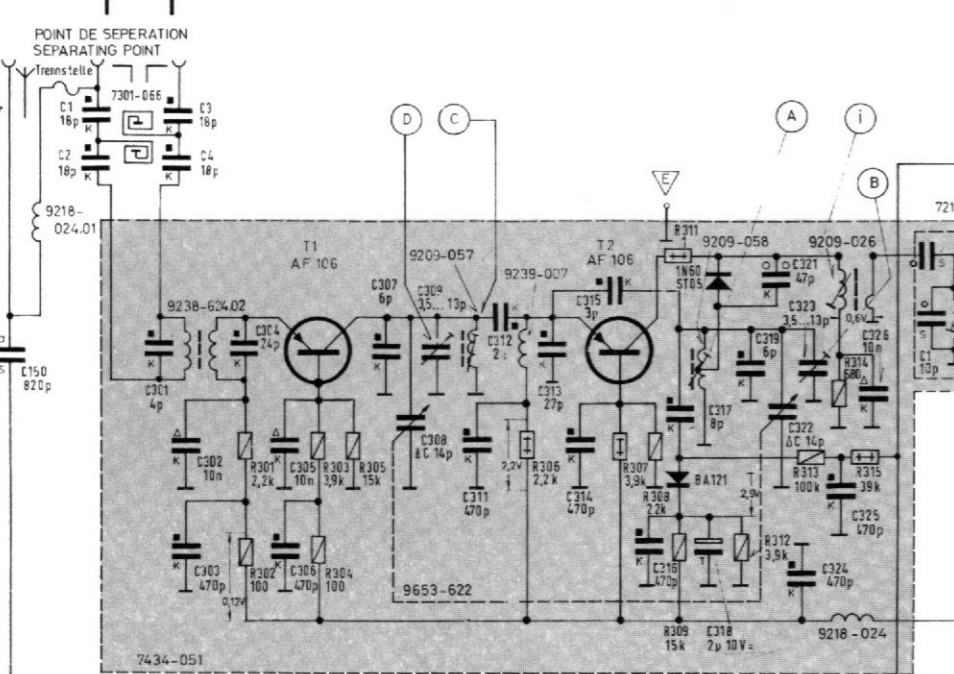

FM-Spulenatz 7434-051 ZF+107 MHz
AM-Spulenatz 7417-118 ZF+460 kHz
FM-COIL-SET 7434-051 1F+107 Mc
AM-COIL-SET 7417-118 1F+460 kc
BLOC-BOBINAGE FM-7434-051 F1 10,7 Mc
BLOC-BOBINAGE AM-7417-118 F1 460 kc

Spannungen mit Grundig-Röhrenvoltmeter
Strome mit Multitavi 5 bei 220V-Netzspannungen
ohne Signal gemessen

VOLTAGE MEASURED WITH GRUNDIG VTVM. CURRENTS
WITH MULTITAVI 5 AT 220V A.C. LINE VOLTAGE
MEASURED WITHOUT SIGNAL.

TENSION MESURÉE AVEC GRUNDIG VOLTMÈTRE
ELECTRONIQUE, LES COURANTS AVEC MULTITAVI 5
A 220V TENSION DE RESEAU MESURÉE
SANS SIGNAL.

Wellenbereiche
WAVE BANDS
GAMMES D'ONDES

UKW / FM 87,5 - 108 MHz / Mc
KW / SW / OC 5,4 - 18,2 MHz / Mc
MW / PO 510 - 1620 kHz / kc
LW / GO 145 - 350 kHz / kc

RTV 370

9238-076

GRUNDIG WERKE GMBH FURTH (BAY.)
Grundchassis CS 350 a
(19-8060-1001)
RTV 370
(11-1571-1101)