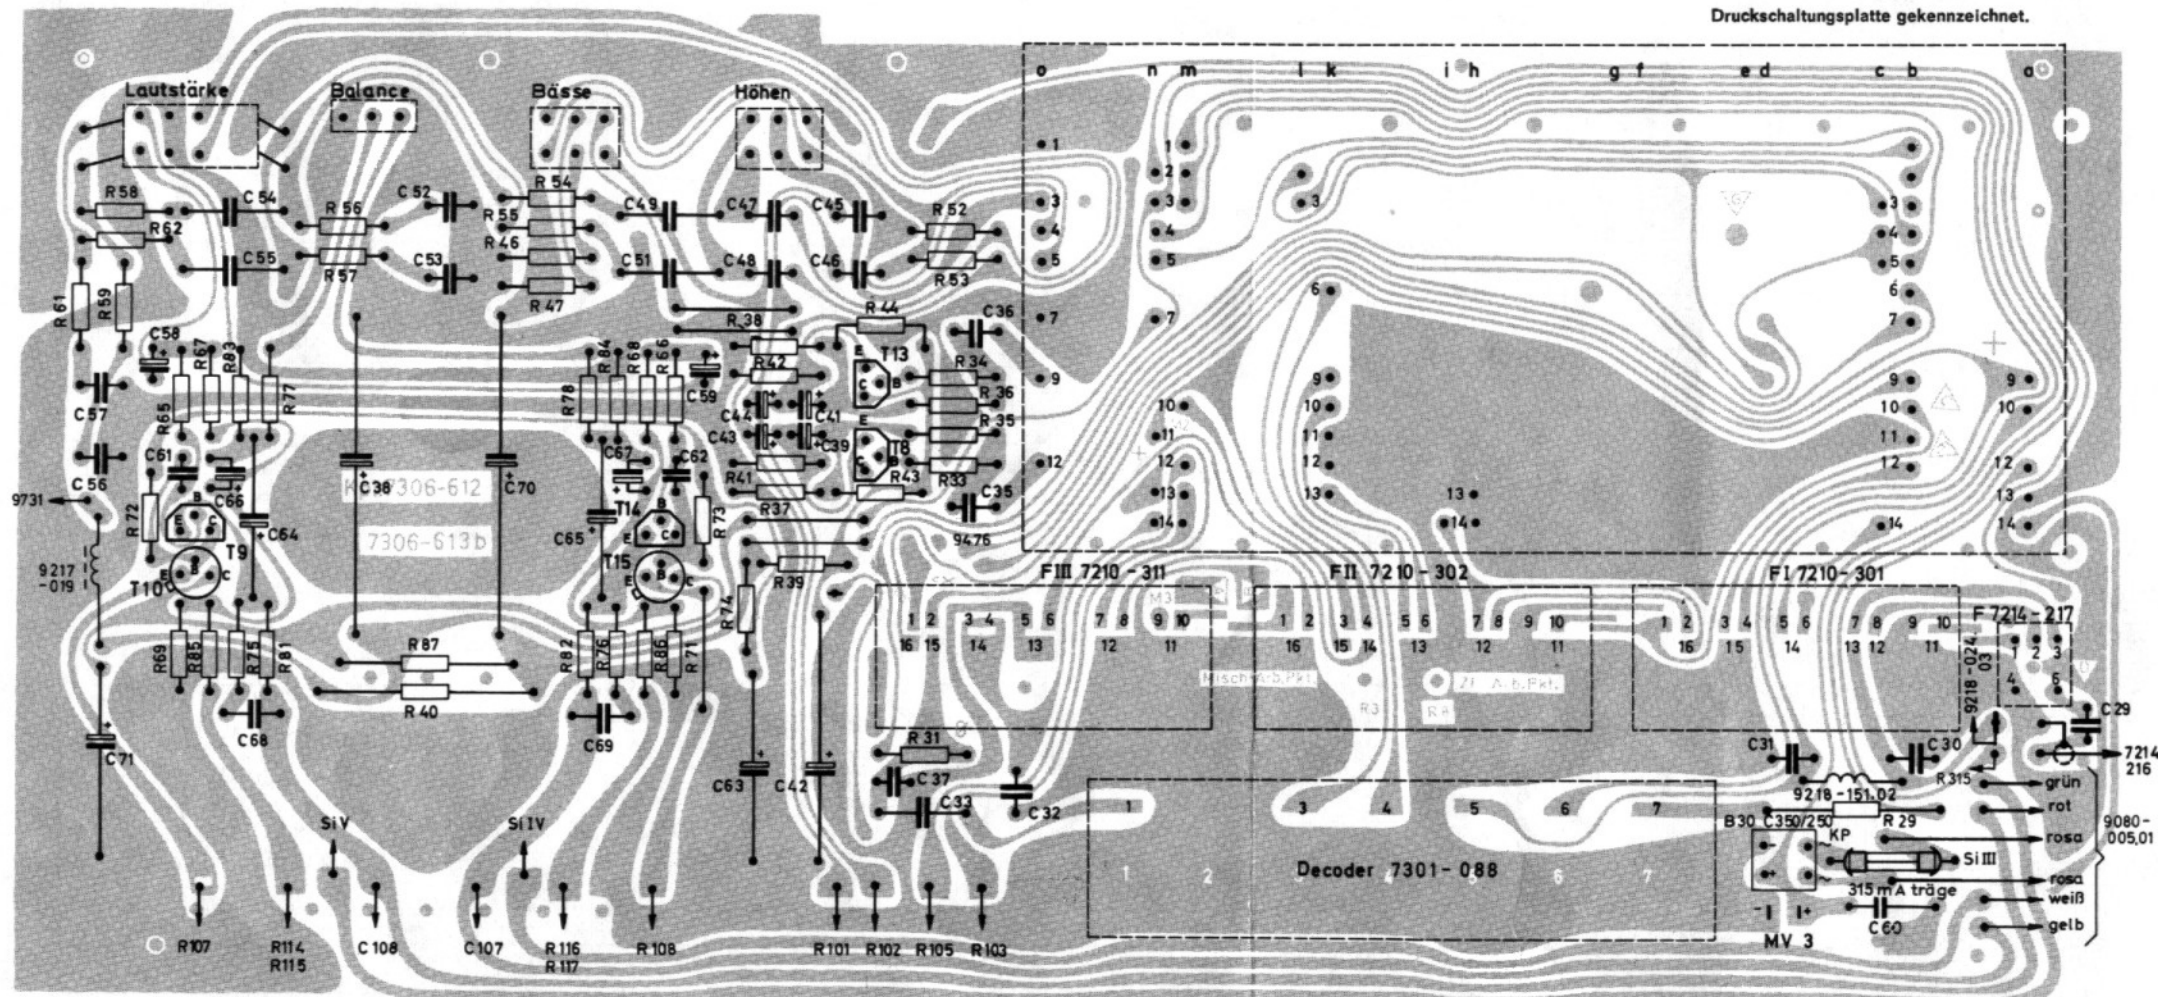

GRUNDIG WERKE GMBH FURTH (BAY.)
 Grundchassis CS 350 a
 (19-8060-1001)
 RTV 370
 (11-1571-1101)

Abgleich-Lageplan

Abgleich-Lageplan Decoder

Druckschaltungsplatte, auf die Lötseite gesehen

Alle Meß- und Einhängpunkte sind auf der Druckschaltungsplatte gekennzeichnet.

FM-Seilzug, von der Skalenseite aus gesehen

AM-Seilzug, von der Skalenseite aus gesehen

Mischteil, auf die Lötseite gesehen