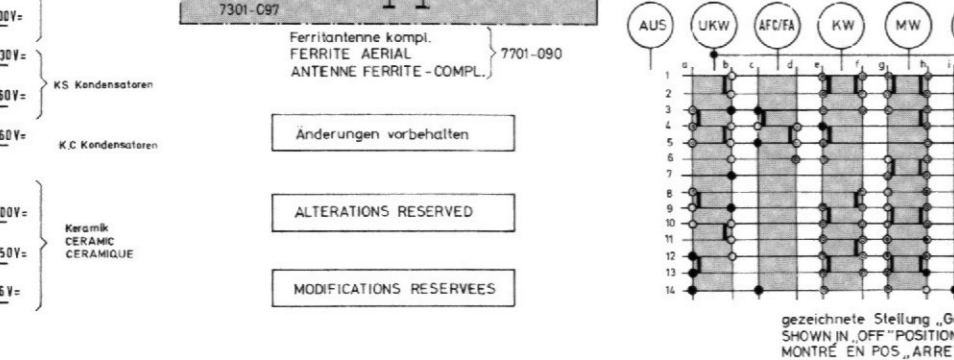

FM-Spulenatz 7434-051 ZF+107 MHz
AM-Spulenatz 7417-118 ZF+460 kHz
FM-COIL-SET 7434-051 1F+107 Mc
AM-COIL-SET 7417-118 1F+460 kc
BLOC-BOBINAGE FM-7434-051 F1 10,7 Mc
BLOC-BOBINAGE AM-7417-118 F1 460 kc

Spannungen mit Grundig-Röhrenvoltmeter
Strome mit Multitavi 5 bei 220V-Netzspannungen
ohne Signal gemessen

VOLTAGE MEASURED WITH GRUNDIG VTVM. CURRENTS
WITH MULTITAVI 5 AT 220V A.C. LINE VOLTAGE
MEASURED WITHOUT SIGNAL.

TENSION MESURÉE AVEC GRUNDIG VOLTMÈTRE
ELECTRONIQUE, LES COURANTS AVEC MULTITAVI 5
A 220V TENSION DE RESEAU MESURÉE
SANS SIGNAL.

Wellenbereiche
WAVE BANDS
GAMMES D'ONDES

UKW / FM 87,5 - 108 MHz / Mc
KW / SW / OC 5,4 - 18,2 MHz / Mc
MW / PO 510 - 1620 kHz / kc
LW / GO 145 - 350 kHz / kc

RTV 370

9238-076

GRUNDIG WERKE GMBH FURTH (BAY.)
Grundchassis CS 350 a
(19-8060-1001)
RTV 370
(11-1571-1101)