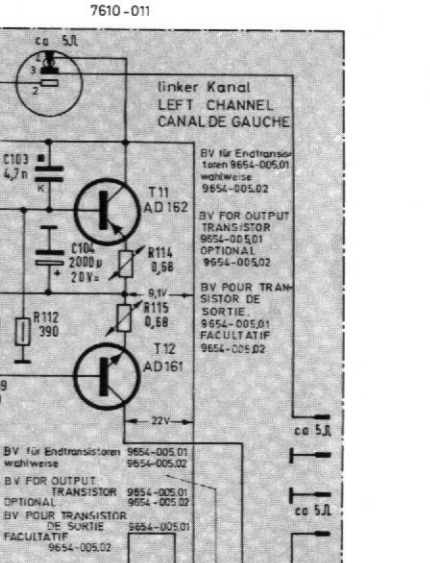

FM-Spulenatz 7434-051 ZF+107 MHz
AM-Spulenatz 7417-118 ZF+460 kHz
FM-COIL-SET 7434-051 1F+107 Mc
AM-COIL-SET 7417-118 1F+460 kc
BLOC-BOBINAGE FM-7434-051 F1 10,7 Mc
BLOC-BOBINAGE AM-7417-118 F1 460 kc

Spannungen mit Grundig-Röhrenvoltmeter
Strome mit Multitavi 5 bei 220V-Netzspannungen
ohne Signal gemessen

VOLTAGE MEASURED WITH GRUNDIG VTVM. CURRENTS
WITH MULTITAVI 5 AT 220V A.C. LINE VOLTAGE
MEASURED WITHOUT SIGNAL.

TENSION MESURÉE AVEC GRUNDIG VOLTMÈTRE
ELECTRONIQUE, LES COURANTS AVEC MULTITAVI 5
A 220V TENSION DE RESEAU MESURÉE
SANS SIGNAL.

Wellenbereiche
WAVE BANDS
GAMMES D'ONDES

UKW / FM 87,5 - 108 MHz / Mc
KW / SW / OC 5,4 - 18,2 MHz / Mc
MW / PO 510 - 1620 kHz / kc
LW / GO 145 - 350 kHz / kc

RTV 370

9238-076

GRUNDIG WERKE GMBH FURTH (BAY.)
Grundchassis CS 350 a
(19-8060-1001)
RTV 370
(11-1571-1101)