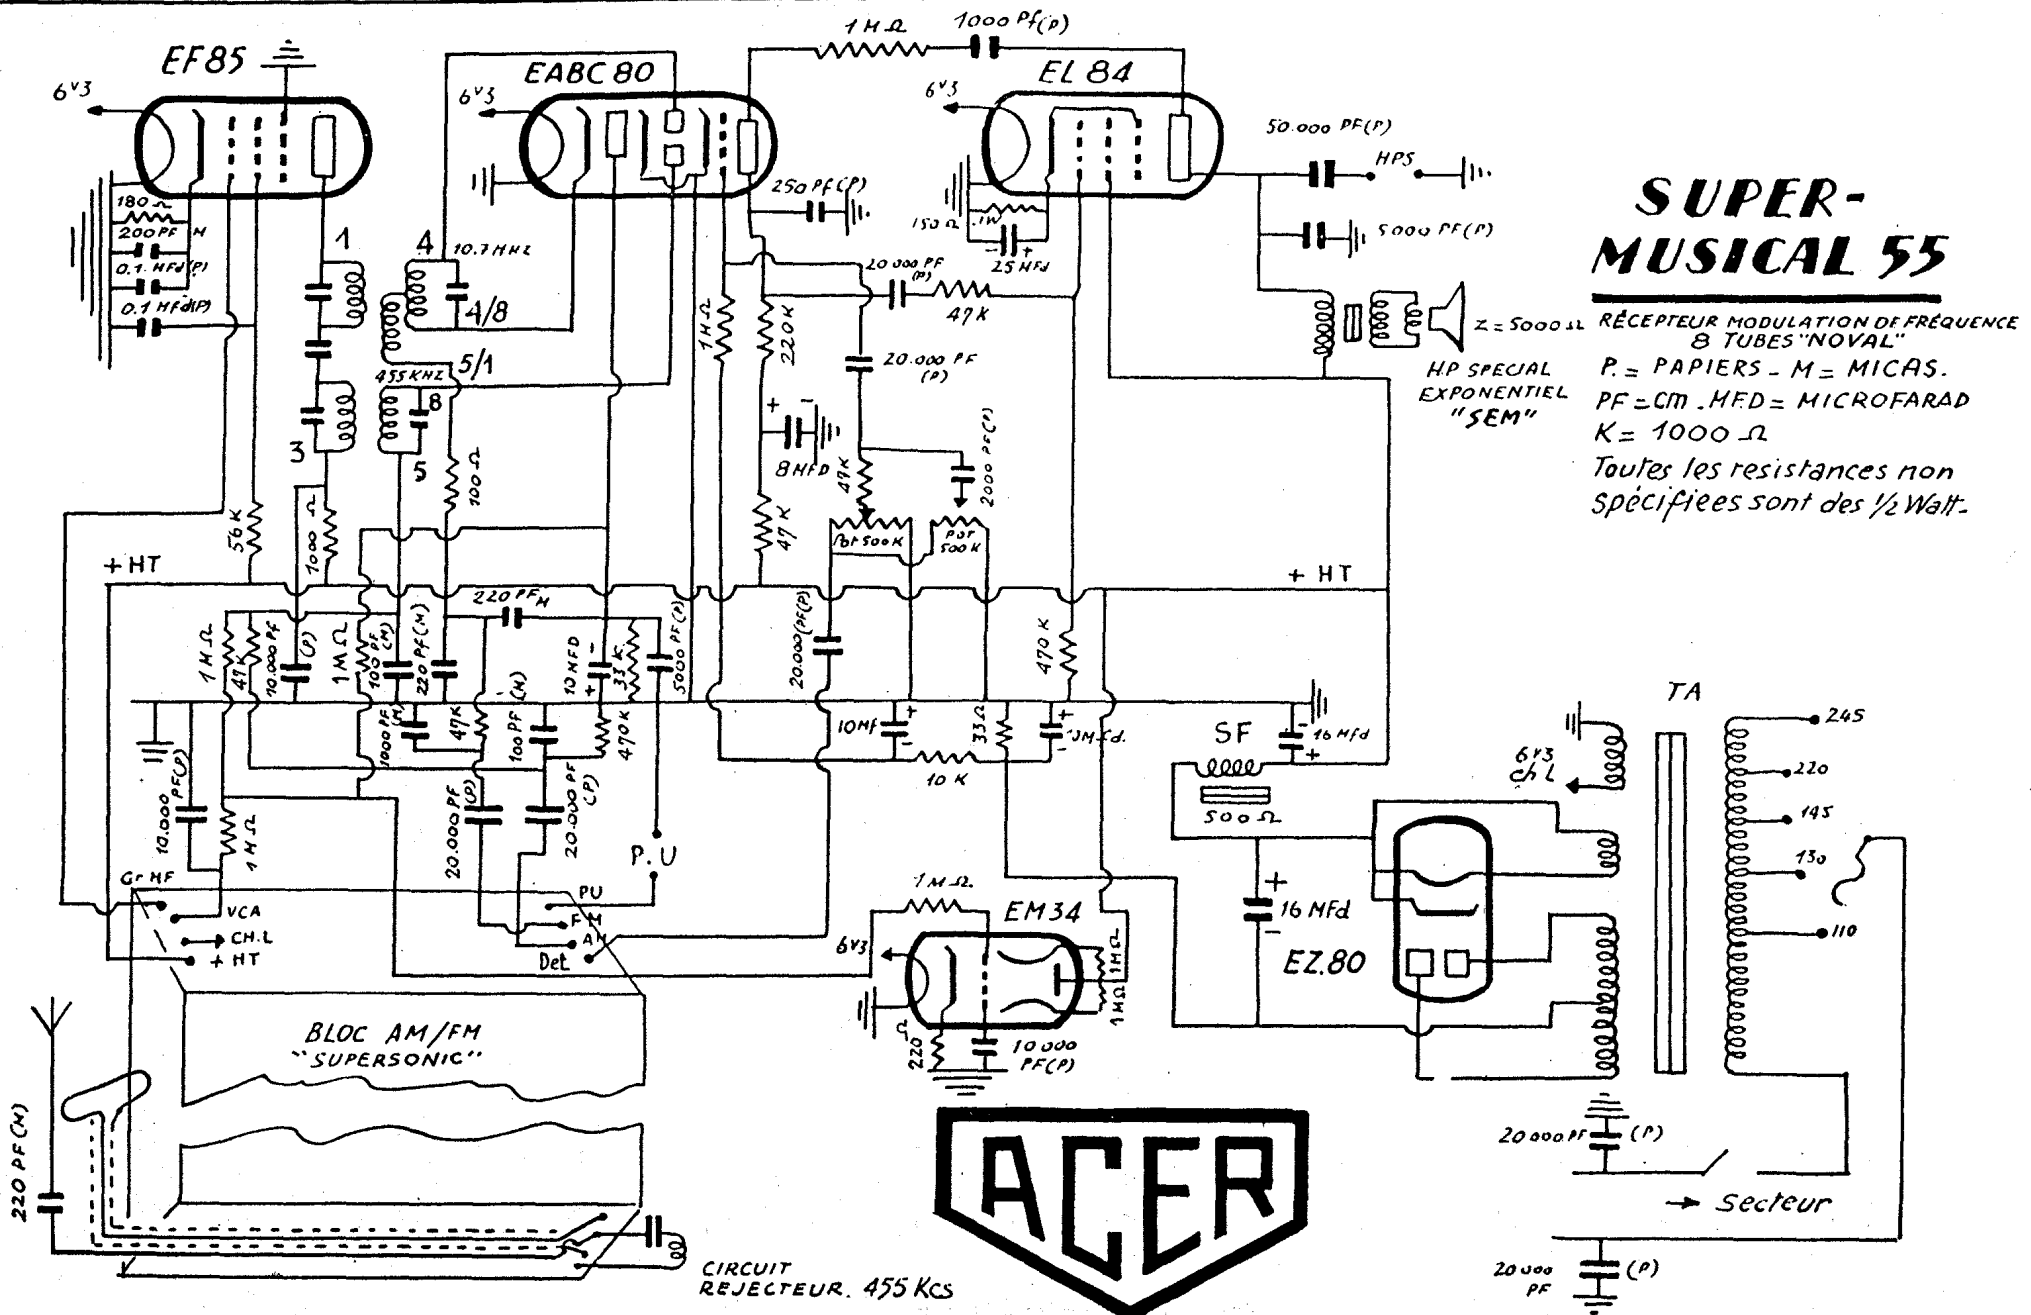

SUPER-MUSICAL 55

RÉCEPTEUR MODULATION DE FRÉQUENCE
8 TUBES "NOVAL"

P. = PAPIERS - M = MICAS.
PF = CM. MFD = MICROFARAD
K = 1000 Ω

Toutes les résistances non
spécifiées sont des 1/2 Watt.

HP SPECIAL
EXPONENTIEL
"SEM"