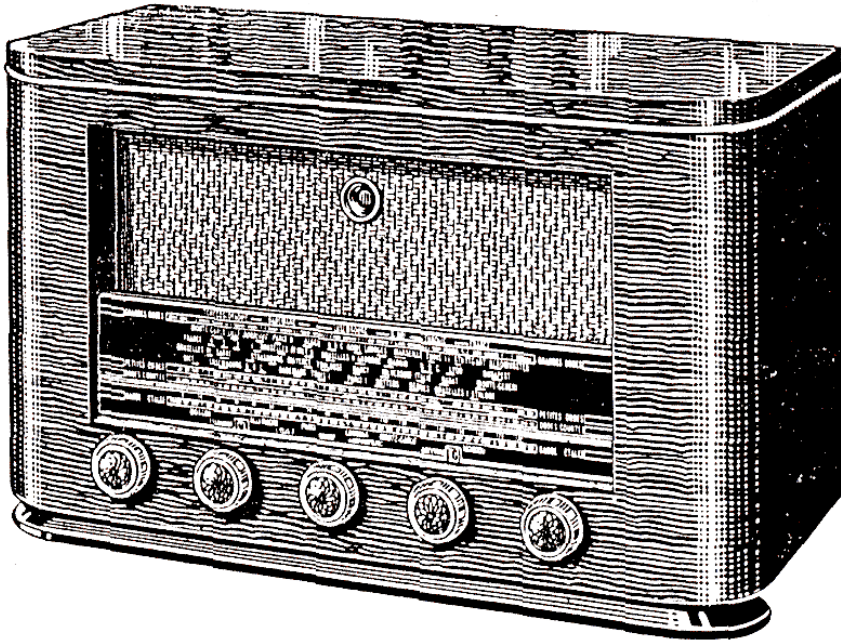

“ LE SUPER-MUSICAL 55 ”

ES, série Noval — Œil magique. Comportant **5 GAMMES D'ONDES** dont 4 pour la modulation d'amplitude (OC-PO-GO-BE, gammes
la **MODULATION DE FRÉQUENCE.**

TE FRÉQUENCE « SUPERSONIC » est livrée **CABLÉE** et **PRÉ-RÉGLÉE**. Le montage s'en trouve ainsi facilité, cette partie étant la plus
et nécessitant un équipement de laboratoire très important.

rien perdre des innombrables possibilités offertes par la **MODULATION DE FRÉQUENCE** en matière de reproduction intégrale du registre
nous choisi l'un des **HAUT-PARLEURS** le mieux adapté que nous offre le marché, l'aimant permanent à **membrane exponentielle « SEM »**, qui
toutes les fréquences entre 50 et 16.000 pps.

en outre, l'emploi d'une **CONTRE-RÉACTION BF**, et le montage de 2 **POTENTIOMÈTRES** en mélangeurs, ce qui permet un dosage approprié
des et des aiguës.

NOUS INSISTONS SUR LA TRÈS GRANDE CLASSE DE CET ENSEMBLE QUI EST, PAR AILLEURS, LUXUEUSEMENT PRÉSENTÉ.

Présentation « LANGUEDOC »

Ebénisterie couleur havane foncé, filet cuivre à la partie supérieure
Toile plastique, décor trèfle cathodique cuivre
Dimensions : intérieures L 475 × H 270 × P 205
extérieures L 495 × H 310 × P 215
PRIX COMPLÈTE, avec fond : 3.760

LISTE DU MATÉRIEL

1 ensemble « CONTINENTAL » avec cadran CV, châssis, glace, et PLATINE AM-FM (câblée et pré-réglée).....	18.415
1 transfo 2 × 350 volts 75 mA.....	1.140
1 self de filtrage.....	350
1 condensateur 16 + 8.....	285
1 — 16.....	205
1 potentiomètre 500 K avec inter.....	150
1 — 500 K sans —.....	120
4 supports Noval + 1 octal.....	125
2 entrées Label (PU-HPS).....	34
4 boutons avec feutres.....	148
1 jeu de résistances et de capacités.....	1.083
1 jeu d'équipement (fils câblage, soudure, etc.).....	820
1 jeu de décolletage.....	100
1 circuit rejecteur FM (à air).....	90
LE CHASSIS COMPLET, prêt à câbler.....	23.065

Le jeu de **8 LAMPES**. Garantie **UN AN**. **PRIX NET** (remise déduite) **4.340**
Le Haut-parleur 17 cm. **EXPONENTIEL « S.E.M. »**. Référence XF.53 **4.950**