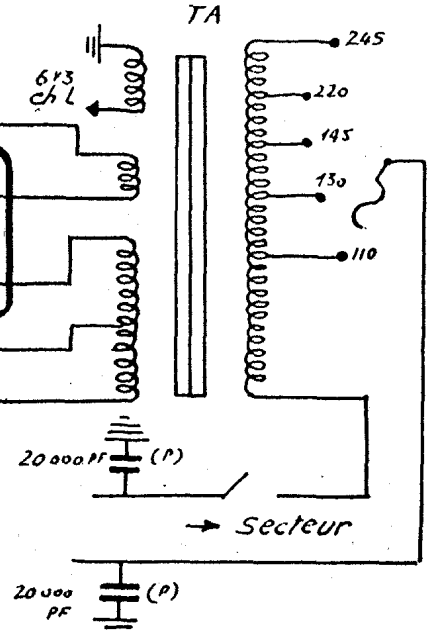

SUPER-MUSICAL 55

RÉCEPTEUR MODULATION DE FRÉQUENCE
8 TUBES "NOVAL"

P. = PAPIERS - M = MICAS.
PF = CM. MFD = MICROFARAD
K = 1000 Ω

Toutes les résistances non
spécifiées sont des 1/2 Watt.

HP SPECIAL
EXPONENTIEL
"SEM"

CIRCUIT
REJECTEUR. 455 Kcs

42 Bis. RUE DE CHABROL - PARIS X^e