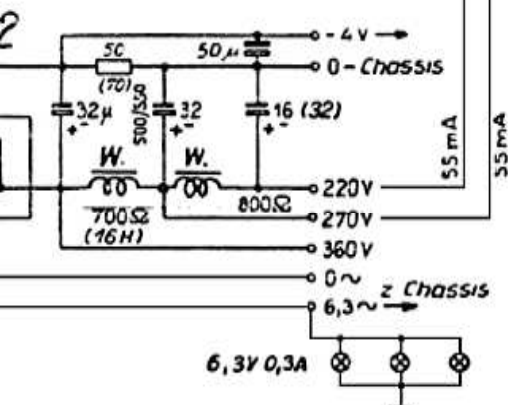

EF 80

ECC 91

L10  
Elim

EF 85

ECH 81

EM 11

-   
**91**
-   
**EF 80**  
**EF 85**
-   
**ECH 81**
-   
**EABC 80**
-   
**EL 11**
-   
**EM 11**
-   
**AZ 12**

Adapter

Mag. - (4.1V 10.1)

- Muz.
- Mowa
- Siec
- Gr.
- UKF
- Lok
- 
- 
- 
-