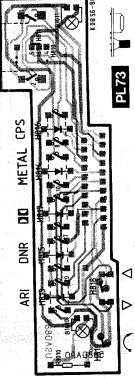

RR = rechts hinten / rear RH side
LR = links hinten / rear LH side
RF = rechts vorn / front RH side
LF = links vorn / front LH side

(GB)

(E)

(D)

(F)