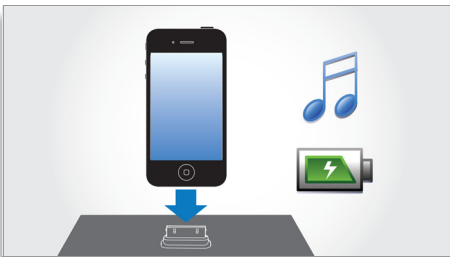

Facile à utiliser

- Application gratuite HomeStudio pour une utilisation enrichie du réveil et de la radio
- Peut accueillir votre iPhone/iPod même lorsqu'il est dans son étui
- Synchronisation automatique de l'horloge avec votre iPod/iPhone connecté
- MP3 Link pour transporter votre musique
- Mise en veille programmable pour vous endormir avec votre musique préférée

PHILIPS
sense and simplicity*

*Du sens et de la simplicité

Points forts

Application gratuite HomeStudio

Quelle meilleure façon de se réveiller ou d'écouter la radio qu'avec l'application gratuite Philips HomeStudio ? Téléchargez simplement l'application depuis l'App Store d'Apple pour profiter de toute une gamme de fonctionnalités sympathiques. La configuration avancée de l'alarme, par exemple, vous offre une plus grande souplesse pour régler votre alarme, tant au niveau du volume que de la durée, de la date et du son. Vous bénéficierez également d'une meilleure interface pour écouter la radio, avec des fonctions de présélection simples d'utilisation.

Écoutez et chargez votre iPod ou votre iPhone

Écoutez votre musique MP3 préférée tout en chargeant votre iPod/iPhone. Vous pouvez connecter votre périphérique portable directement à la station d'accueil pour écouter