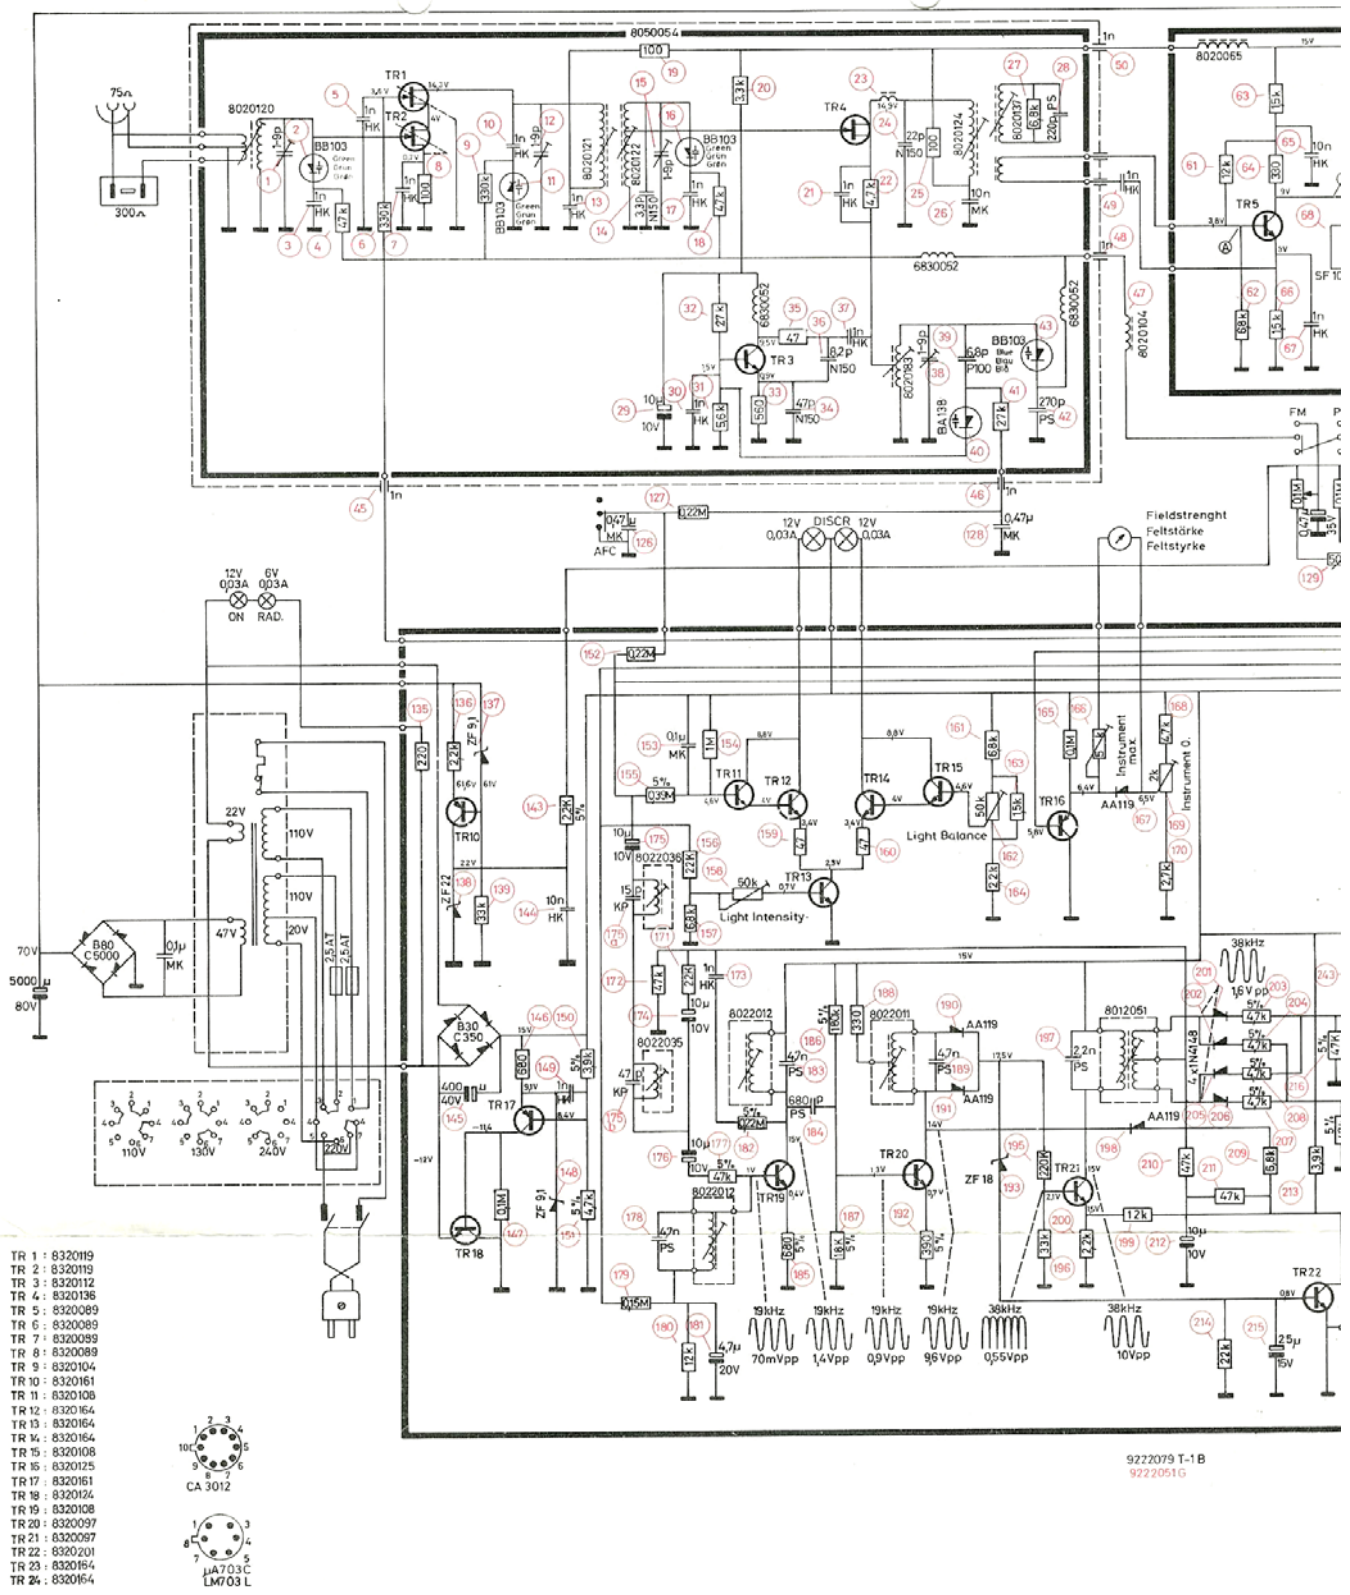

- TR 1 : 8320119
- TR 2 : 8320119
- TR 3 : 8320112
- TR 4 : 8320136
- TR 5 : 8320089
- TR 6 : 8320089
- TR 7 : 8320089
- TR 8 : 8320089
- TR 9 : 8320104
- TR 10 : 8320161
- TR 11 : 8320108
- TR 12 : 8320164
- TR 13 : 8320164
- TR 14 : 8320164
- TR 15 : 8320108
- TR 16 : 8320125
- TR 17 : 8320161
- TR 18 : 8320126
- TR 19 : 8320108
- TR 20 : 8320097
- TR 21 : 8320097
- TR 22 : 8320201
- TR 23 : 8320164
- TR 24 : 8320164

9222079 T-1 B
9222051 G