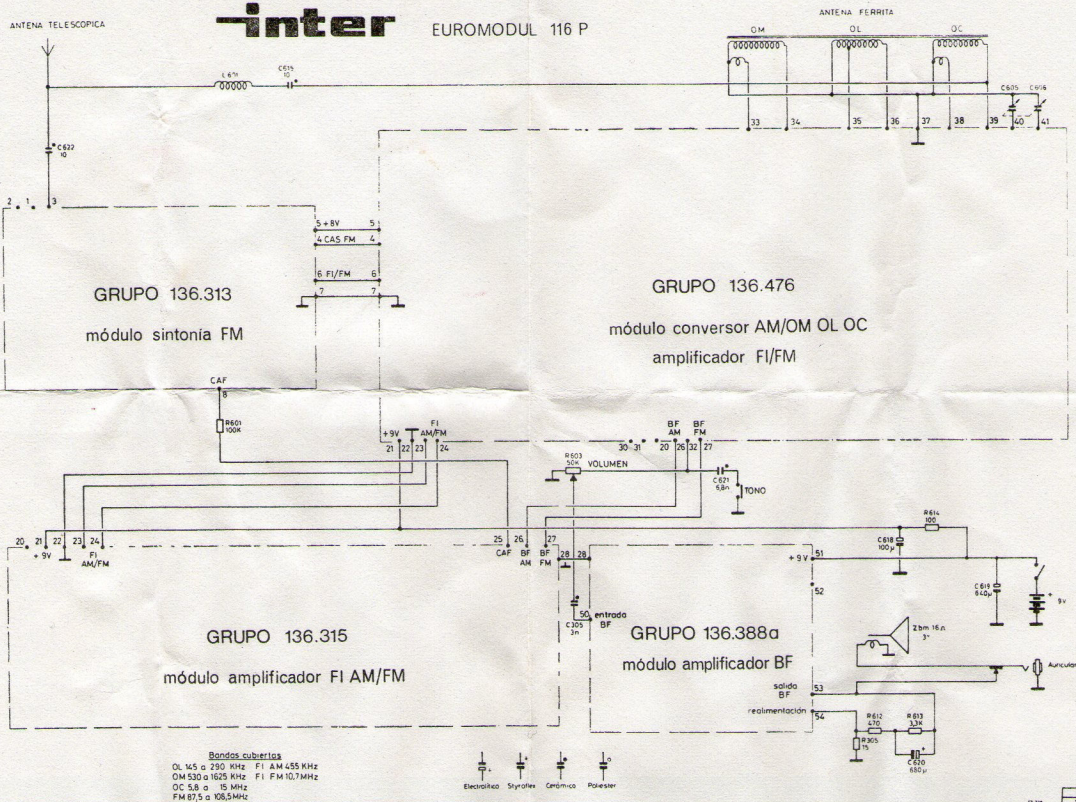

inter

EUROMODUL 116 P