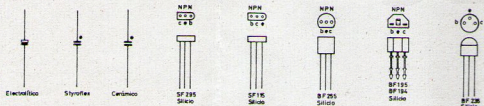

**BANDAS COBERTAS**

- OM 530 1625 KHz
- OC 5,8 15 MHz
- FI AM 455 KHz

**inter**

**EUROMODUL - 158**