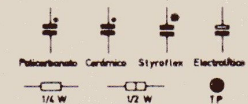

REPETIDOR ALARMA
 AJUSTE HORARIO
 AJUSTE ALARMA
 AVANCE RAPIDO
 AVANCE LENTO

MAN
 PARO ALARMA
 HORA
 A.M.
 P.M.

inter RR3