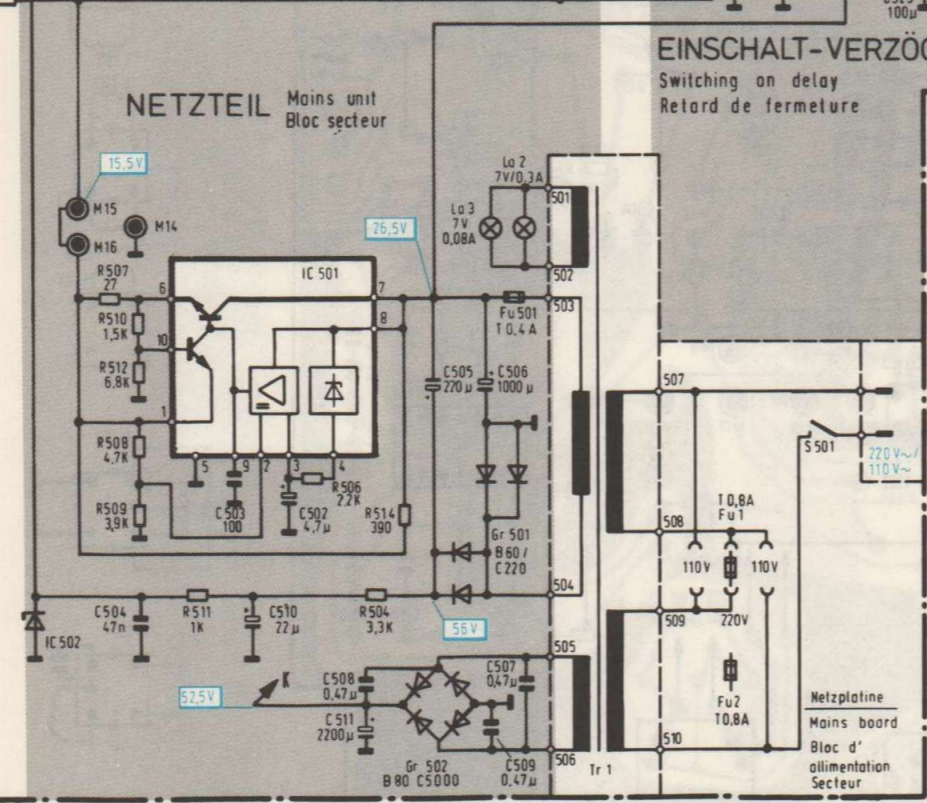

Free service manuals  
Gratis schema's  
Digitized by  
www.freeservicemanuals.info

VERSTÄRKER AMPLIFIER AMPLIFICATEUR	GEREGLER VERSTÄRKER AMPLIFIER WITH AGC AMPLI AVEC CAG	GLEICHSPG-VERSTÄRKER DC-AMPLIFIER AMPLI COURANT CONTINU	BEGRENZENER(4-stufig) LIMITER (4-stage) LIMITEUR (4 étages)	DEMODULATOR DEMODULATEUR DEMODULATEUR	LAUTSTÄRKE VOLUME	HÖHEN TREBLES AIGUS
PHASENVERGLEICH PHASE COMPARETOR COMPARATEUR DE PHASE	OSZILLATOR OSCILLATOR OSCILLATEUR	FREQUENZ-TEILER FREQUENCY-DIVIDER DIVISEUR DE FREQUENCE	SCHWELWERT-SCHALTER LEVEL SWITCH COMMUTEUR VALEUR SEUIL CAG	STEREO-SCHALTER STEREO SWITCH COMMUTEUR STEREO	BALANCE	TIEFEN BASSES GRAVES
DECODER-SCHALTER DECODER-SWITCH COMMUTEUR DU DECODEUR	STABILISIERUNG STABILISATION STABILISATION	STUMMABSTIMMUNG MUTING ACCORD SILENCIEUX	GLEICHRICHTER RECTIFIER REDRESSEUR	MISCHSTUFE MIXER STAGE ETAGE MELANGEUR		

**BC 182**  
BC 212  
BC 237  
BC 238  
BC 309  
BC 431

**ZTK 33 B**  
TBA 940 B

**BD 137**  
BD 138

**TBA 281**

**50V**

**untere Abst.-Spg.** lower tuning voltage / **Tension d'accord inférieure**

**obere Abst.-Spg.** upper tuning voltage / **Tension d'accord supérieure**