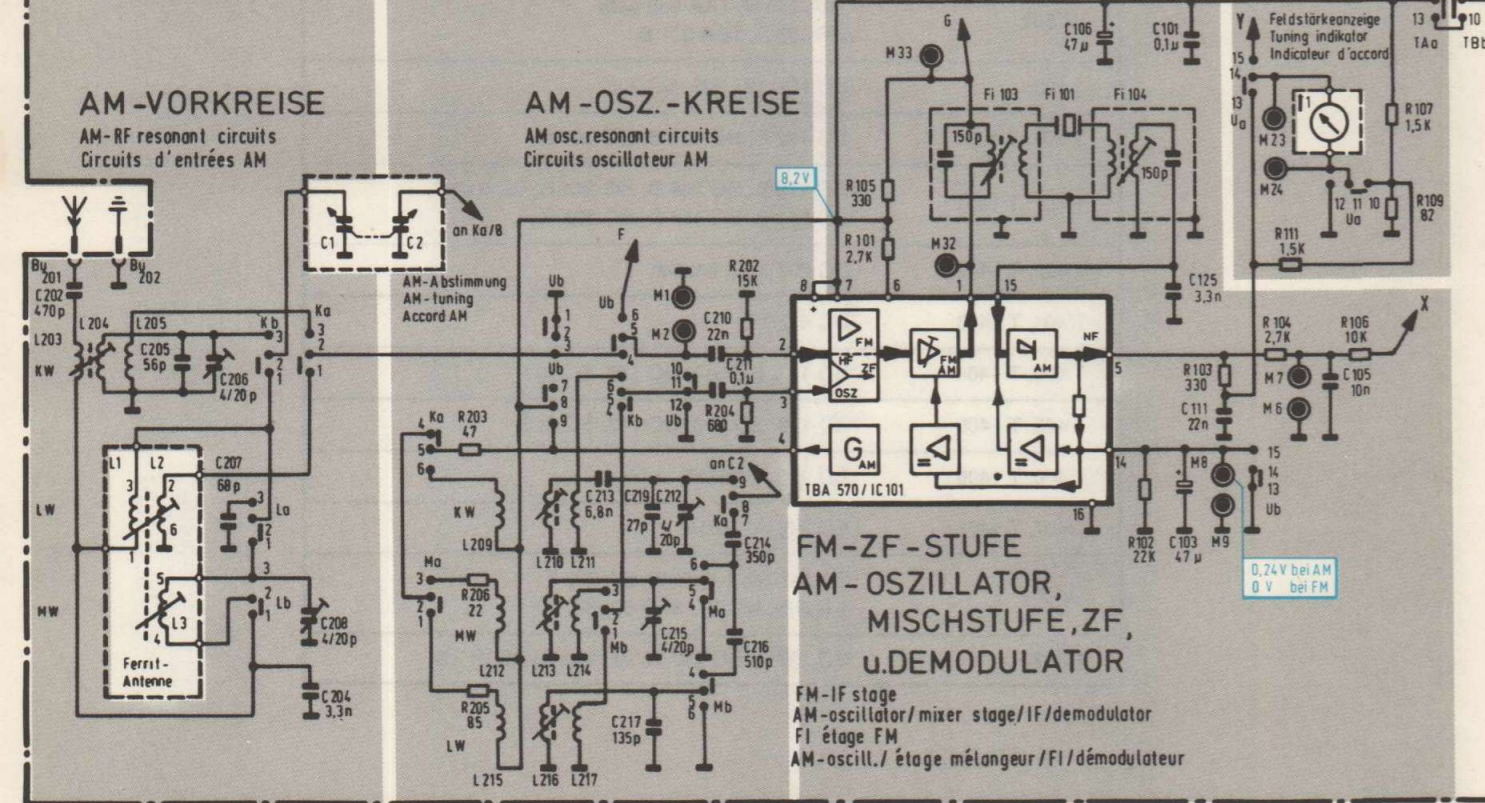

Free service manuals  
Gratis schema's  
Digitized by  
www.freeservicemanuals.info

VERSTÄRKER AMPLIFIER AMPLIFICATEUR	GEREGLER VERSTÄRKER AMPLIFIER WITH AGC AMPLI AVEC CAG	GLEICHSPG-VERSTÄRKER DC-AMPLIFIER AMPLI COURANT CONTINU	BEGRENZENER(4-stufig) LIMITER (4-stage) LIMITEUR (4 étages)	DEMODULATOR DEMODULATEUR DEMODULATEUR	LAUTSTÄRKE VOLUME	HÖHEN TREBLES AIGUS
PHASENVERGLEICH PHASE COMPARETOR COMPARATEUR DE PHASE	OSZILLATOR OSCILLATOR OSCILLATEUR	FREQUENZ-TEILER FREQUENCY-DIVIDER DIVISEUR DE FREQUENCE	SCHWELWERT-SCHALTER LEVEL SWITCH COMMUTEUR VALEUR SEUIL CAG	STEREO-SCHALTER STEREO SWITCH COMMUTEUR STEREO	BALANCE	TIEFEN BASSES GRAVES
DECODER-SCHALTER DECODER-SWITCH COMMUTEUR DU DECODEUR	STABILISIERUNG STABILISATION STABILISATION	STUMMABSTIMMUNG MUTING ACCORD SILENCIEUX	GLEICHRICHTER RECTIFIER REDRESSEUR	MISCHSTUFE MIXER STAGE ETAGE MELANGEUR		

**BC 182**  
BC 212  
BC 237  
BC 238  
BC 309  
BC 431

**ZTK 33 B**  
TBA 940 B

**BD 137**  
BD 138

**TBA 281**

**50V**

**untere Abst.-Spg.** lower tuning voltage / **Tension d'accord inférieure**

**obere Abst.-Spg.** upper tuning voltage / **Tension d'accord supérieure**