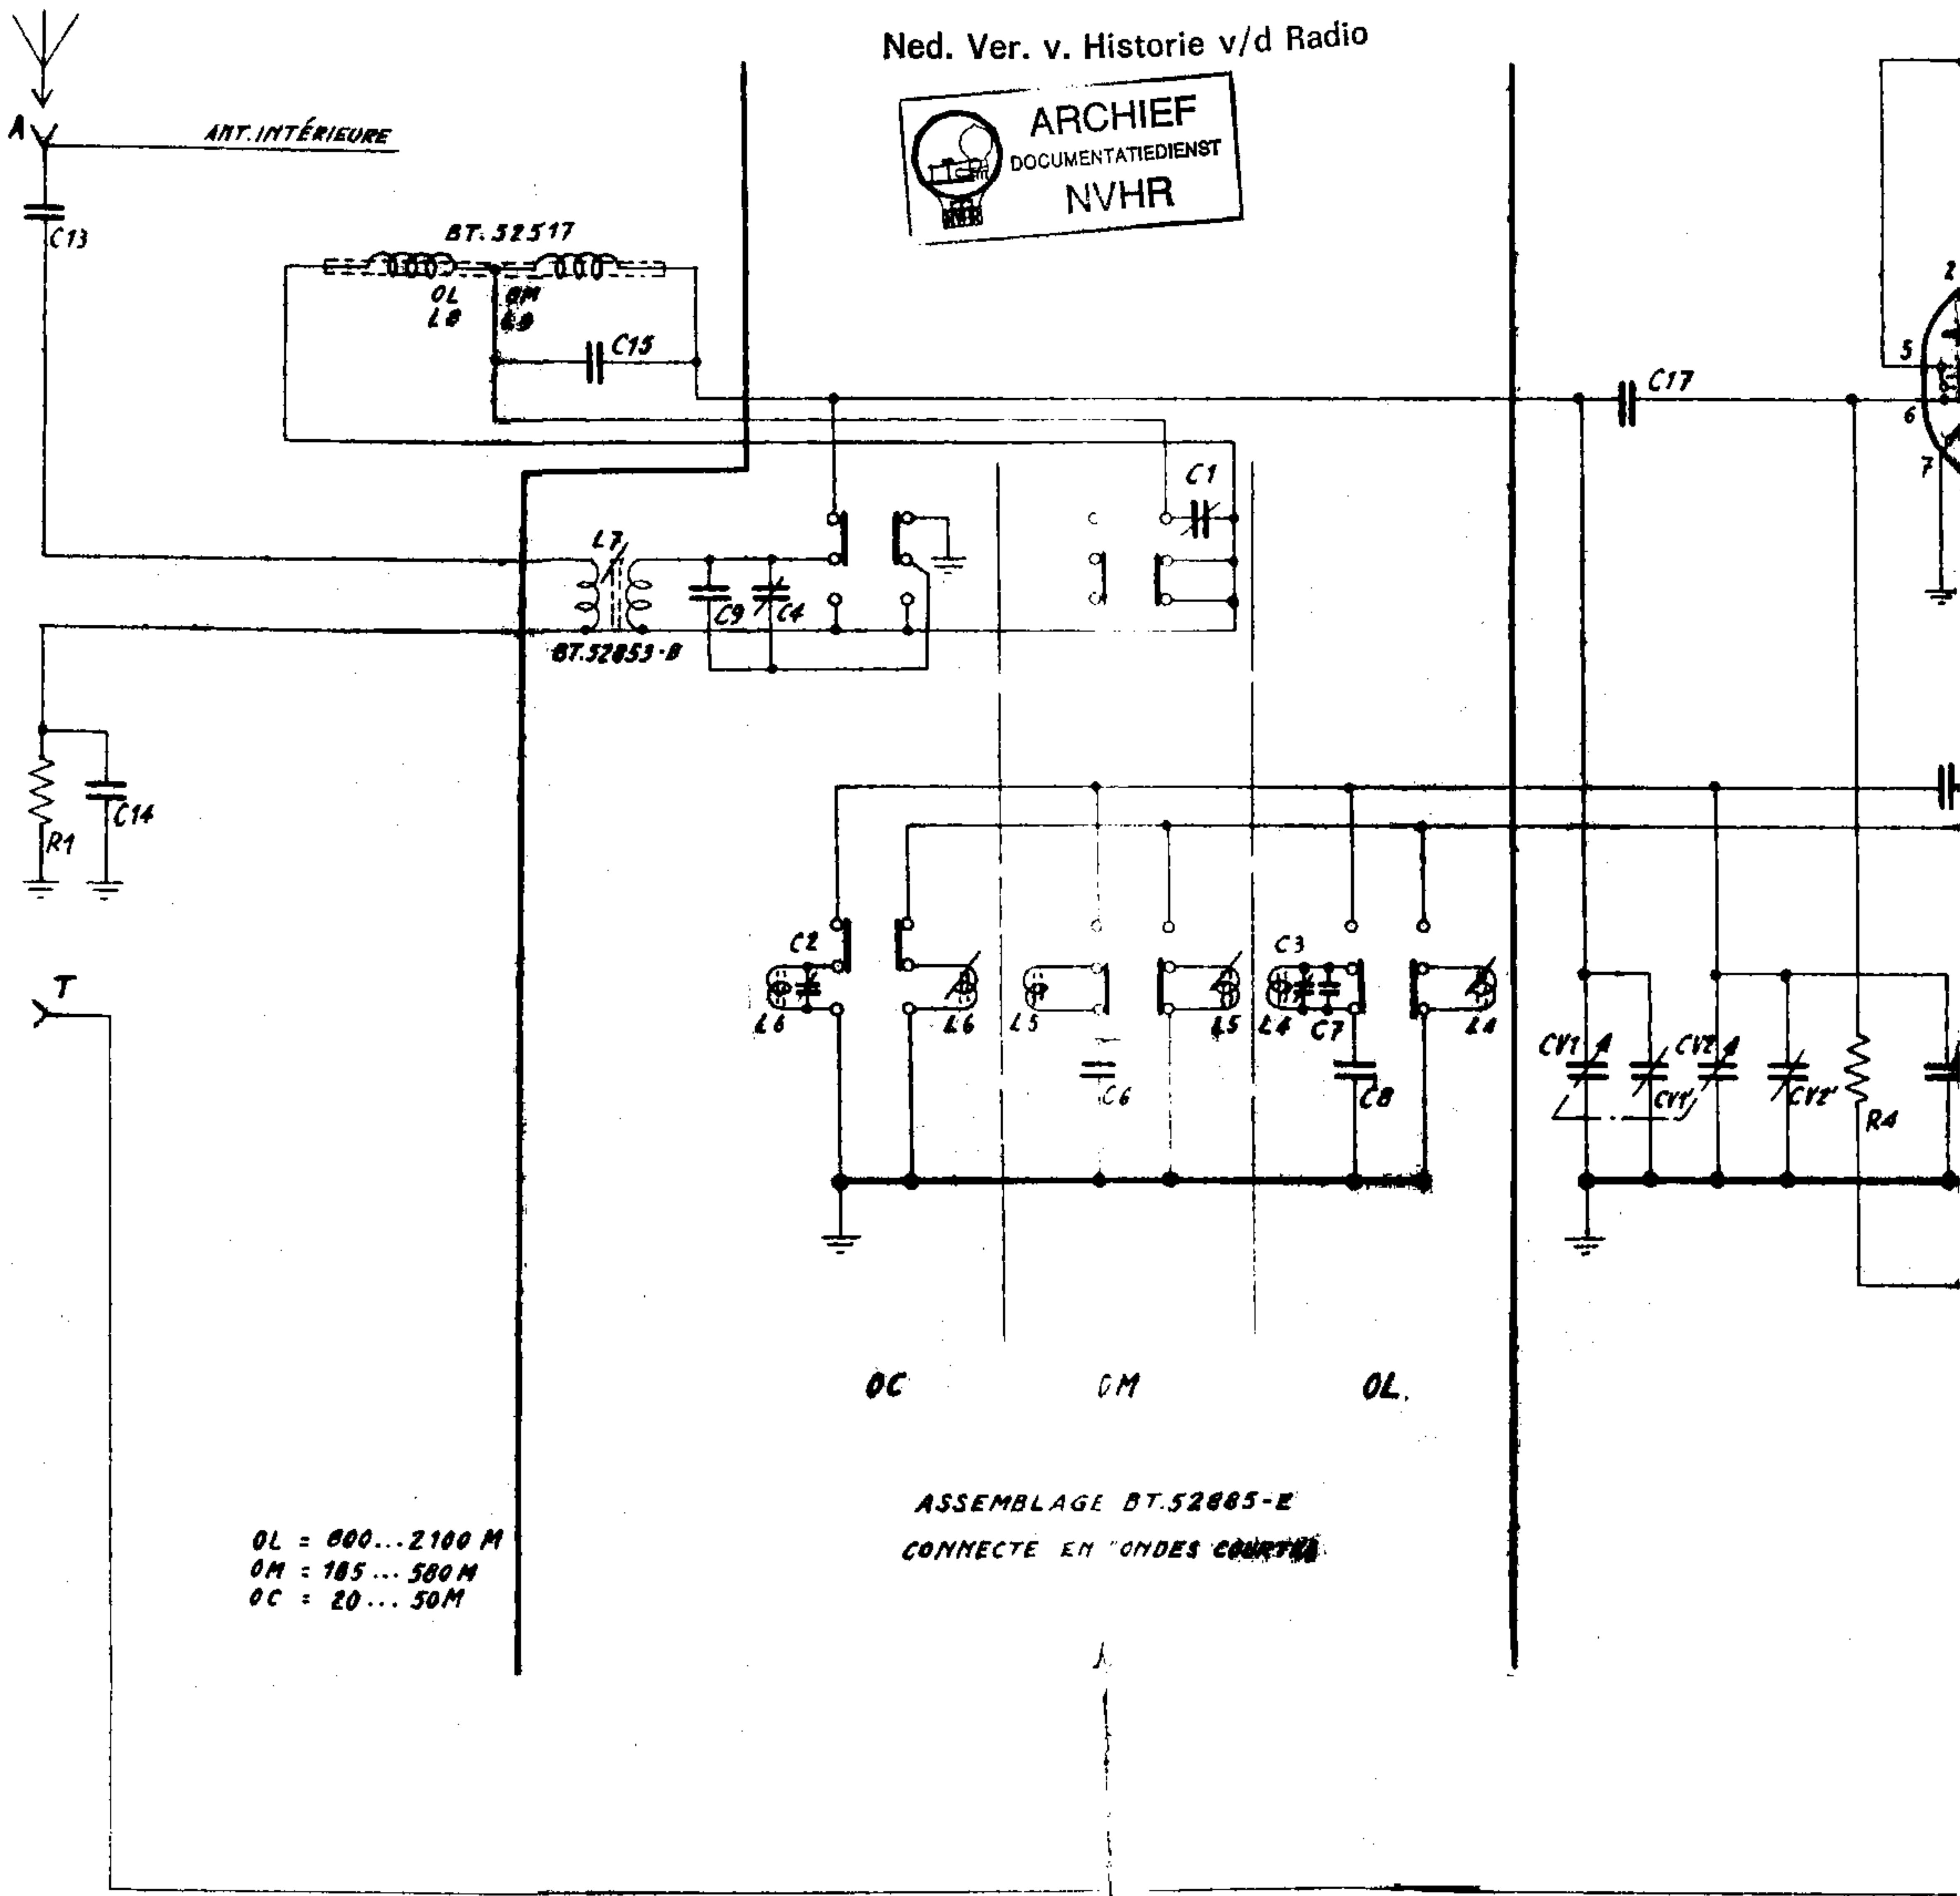

Met dank aan Eddy Bellinckx

Ned. Ver. v. Historie v/d Radio

OL = 800...2100 M
OM = 185...580 M
OC = 20...50 M

ASSEMBLAGE BT.52885-E
CONNECTE EN ONDES COURTES

UCH 41
V1

UAF 42
V3

UL 41
V6