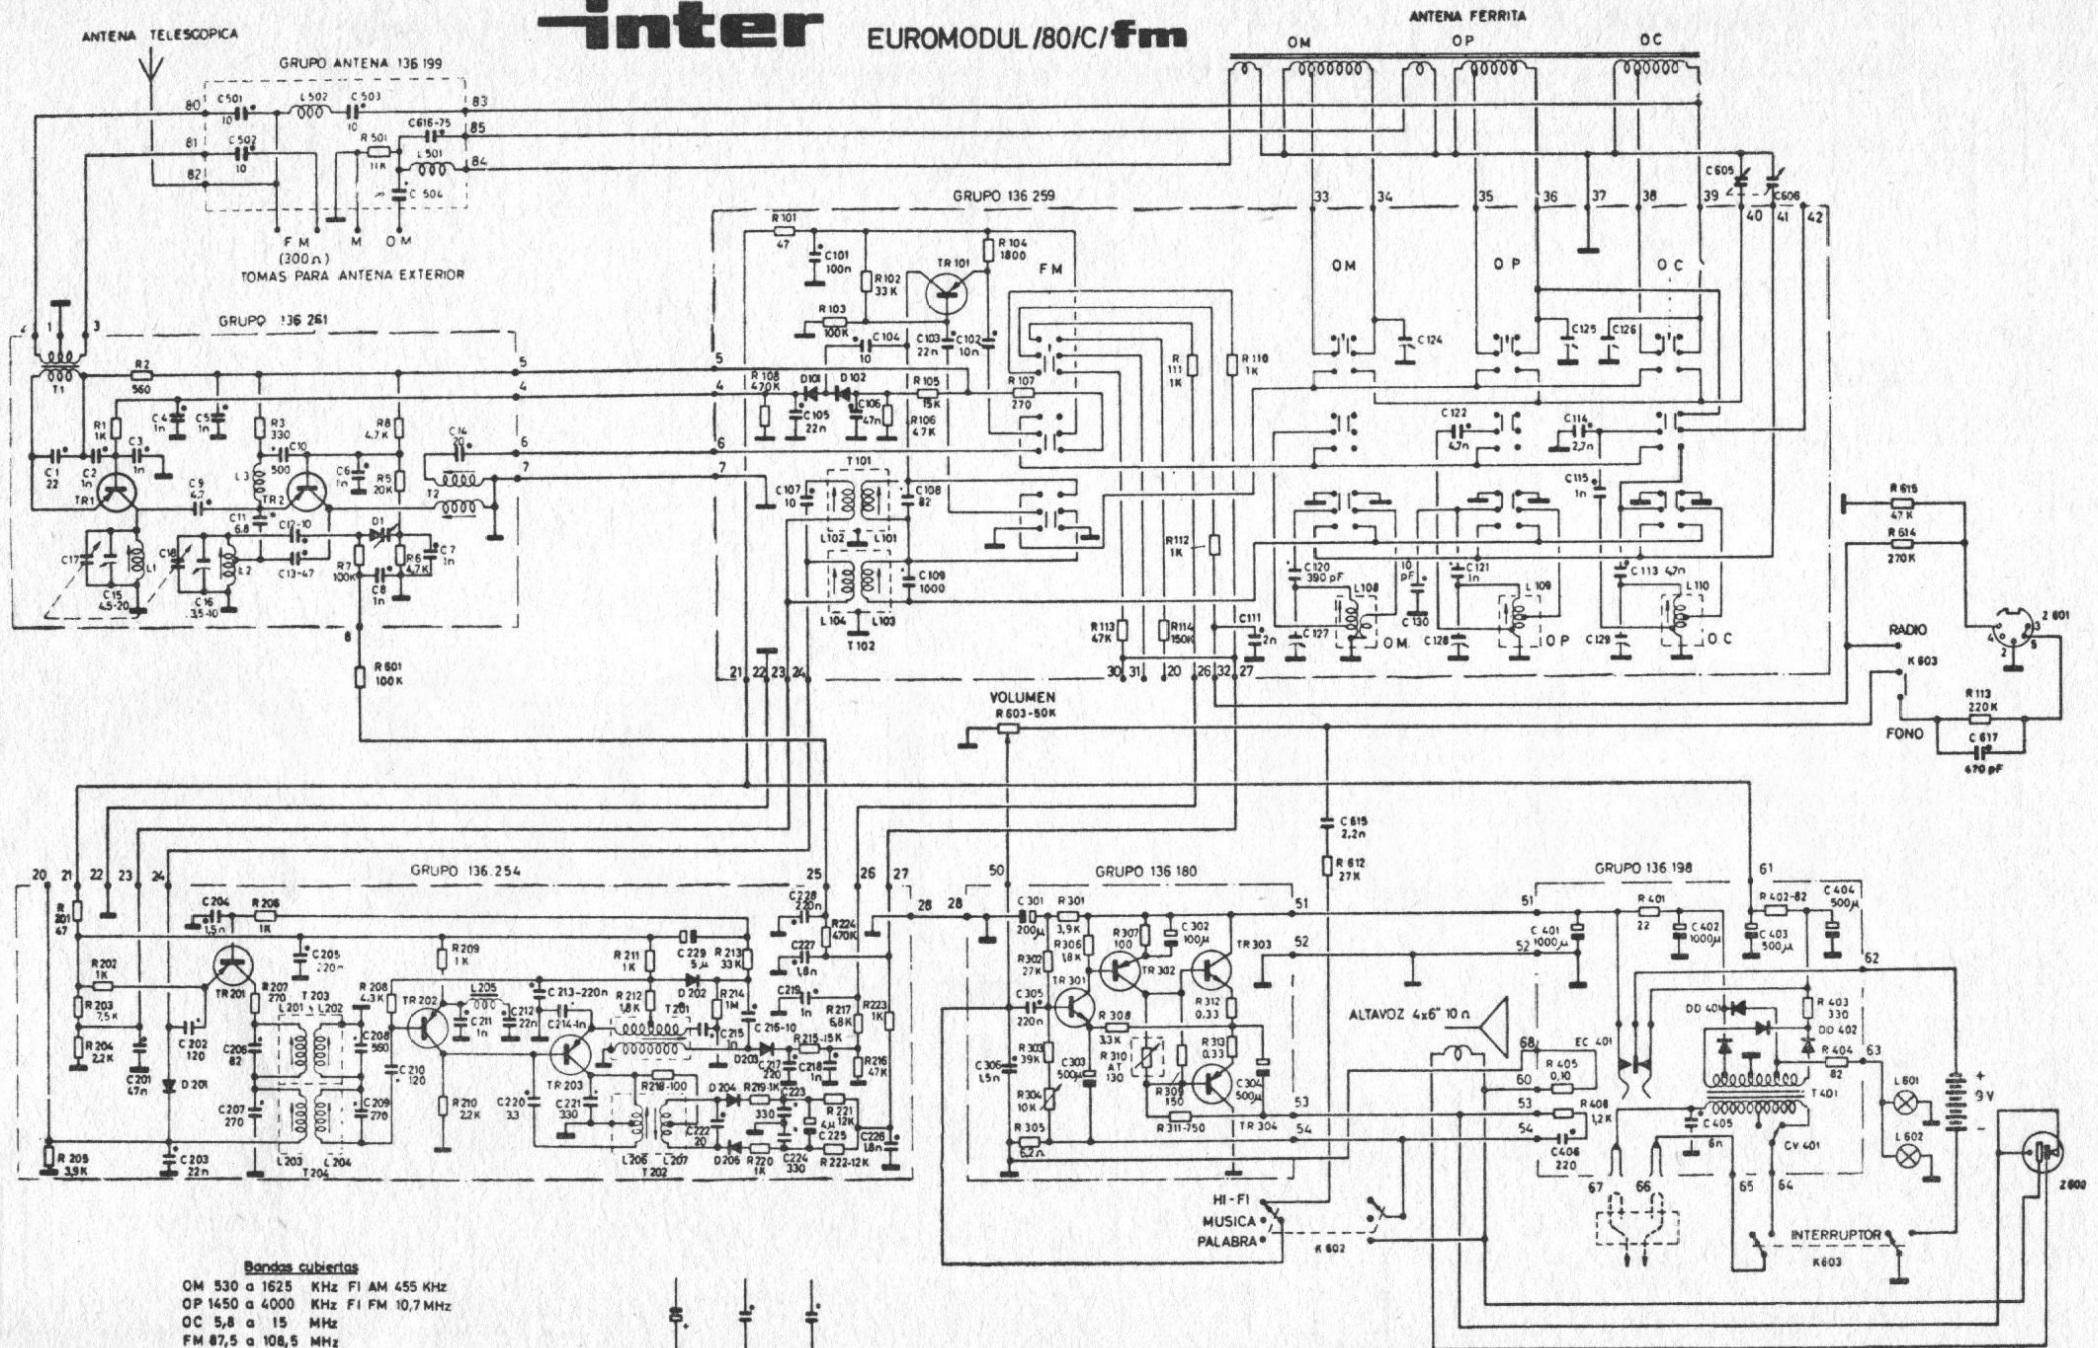

inter EUROMODUL /80/C/ fm

Bandas cubiertas
 OM 530 a 1625 KHz FI AM 455 KHz
 OP 1450 a 4000 KHz FI FM 10,7 MHz
 OC 5,8 a 15 MHz
 FM 87,5 a 108,5 MHz

INTER Modelo "Euromodul/80/C/FM"