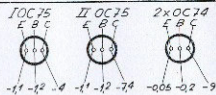

Mod. PANAY

O.D.M. 530 Kc. - 1600 Kc.
 A.O.M. 600 Kc. - 1400 Kc.
 O.O.C. 5,8 Mc. - 17 Mc.
 A.O.C. 6 Mc. - 15 Mc.