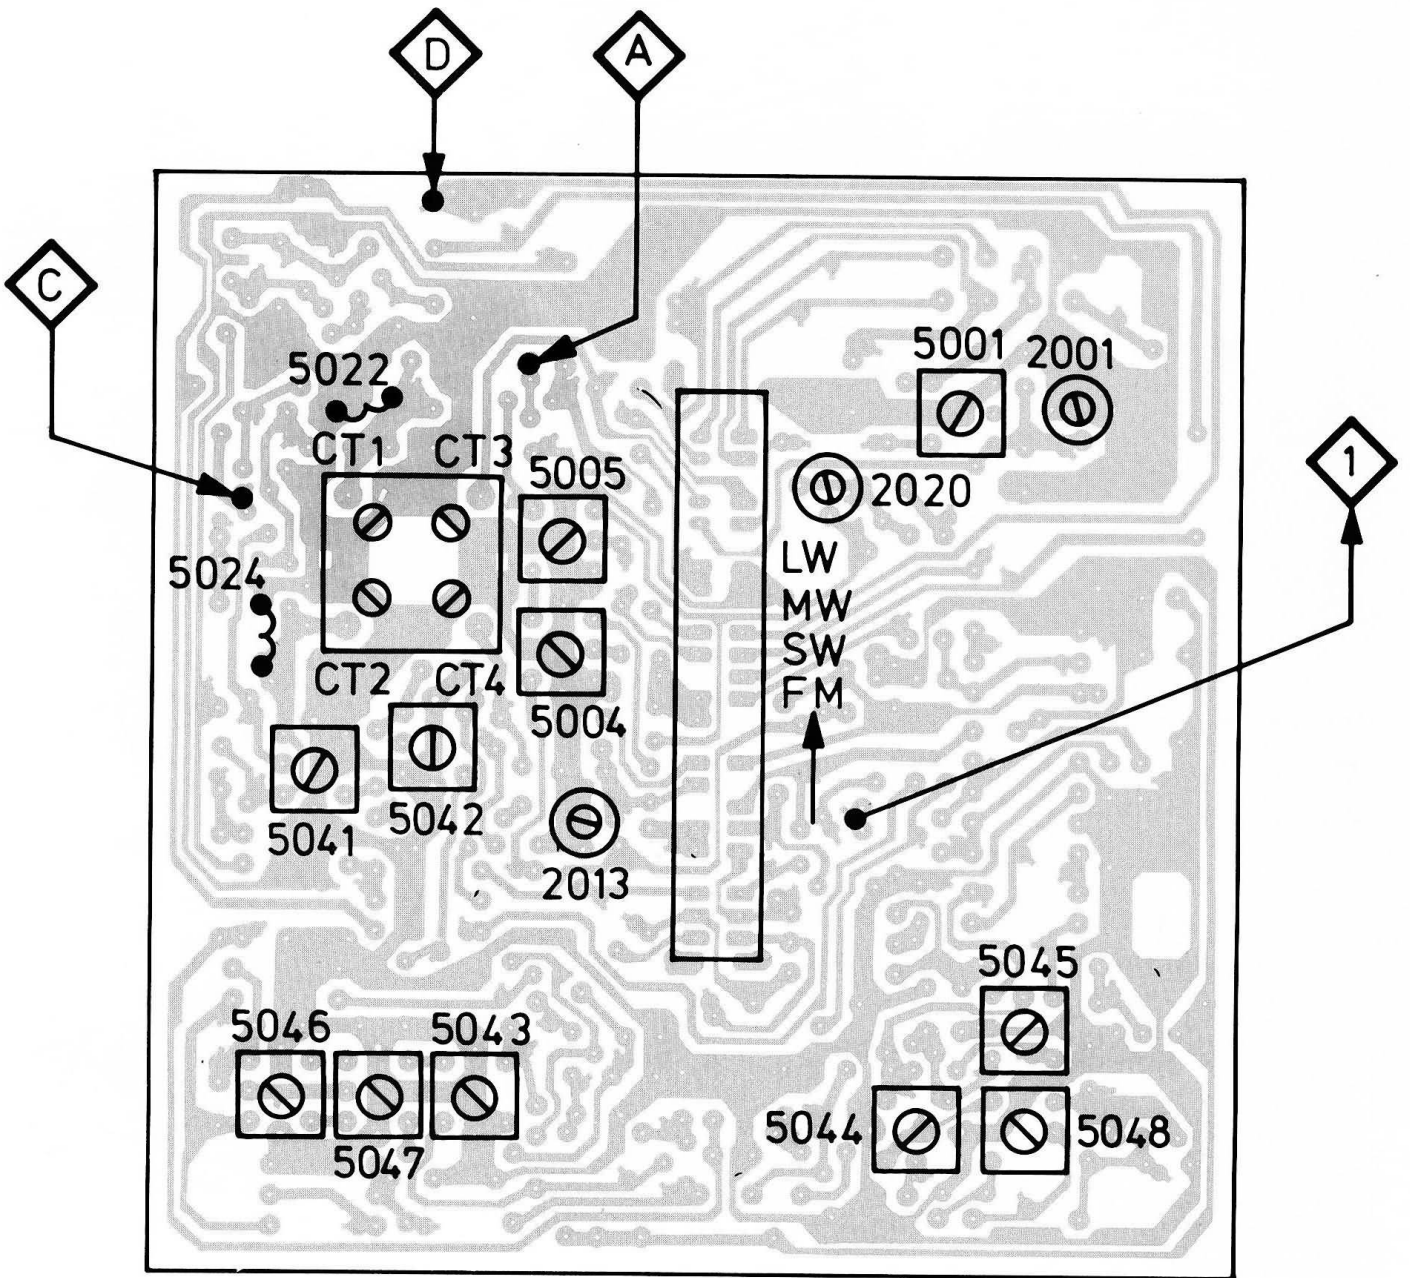

Specifications

LW/PO: 150-255KHz (2000-1177m)
 MW/PO: 520-1605KHz (577-187m)
 SW/OC: 5.95-15.45MHz (50.4-19.4m)
 FM: 87.5-108MHz
 IF/FI AM: 468KHz
 IF/FI FM: 10.7MHz

Supply/Secteur: 110-127/220-240V 50Hz
 6V (4xR20) 
 Output/Sortie: 700mW ± 1dB (d=10%) 
 900mW ± 1dB (d=10%) 

- 51 4822 267 40335
- 52 4822 333 40301
- 53 4822 466 70487
- 54 4822 423 50685
- 56 4822 413 41103
- 57 4822 413 41104
- 58 4822 413 41105
- 59 4822 303 30248
- 61 4822 421 40123
- 62 4822 450 80826
- 63 4822 528 40239
- 64 4822 532 60876
- 66 4822 413 31098
- 67 4822 492 62779
- 68 4822 492 40445
- 69 4822 498 40498
- 71 4822 498 40499
- 72 4822 454 11072
- 73 4822 423 40671
- 74 4822 492 61971
- 76 4822 492 51068
- 77 4822 321 30214