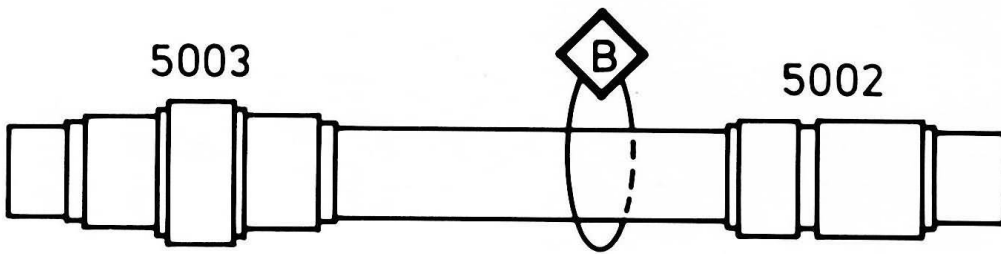

Specifications

LW/PO: 150-255KHz (2000-1177m)
 MW/PO: 520-1605KHz (577-187m)
 SW/OC: 5.95-15.45MHz (50.4-19.4m)
 FM: 87.5-108MHz
 IF/FI AM: 468KHz
 IF/FI FM: 10.7MHz

Supply/Secteur: 110-127/220-240V 50Hz
 6V (4xR20) 
 Output/Sortie: 700mW ± 1dB (d=10%) 
 900mW ± 1dB (d=10%) 

- 51 4822 267 40335
- 52 4822 333 40301
- 53 4822 466 70487
- 54 4822 423 50685
- 56 4822 413 41103
- 57 4822 413 41104
- 58 4822 413 41105
- 59 4822 303 30248
- 61 4822 421 40123
- 62 4822 450 80826
- 63 4822 528 40239
- 64 4822 532 60876
- 66 4822 413 31098
- 67 4822 492 62779
- 68 4822 492 40445
- 69 4822 498 40498
- 71 4822 498 40499
- 72 4822 454 11072
- 73 4822 423 40671
- 74 4822 492 61971
- 76 4822 492 51068
- 77 4822 321 30214