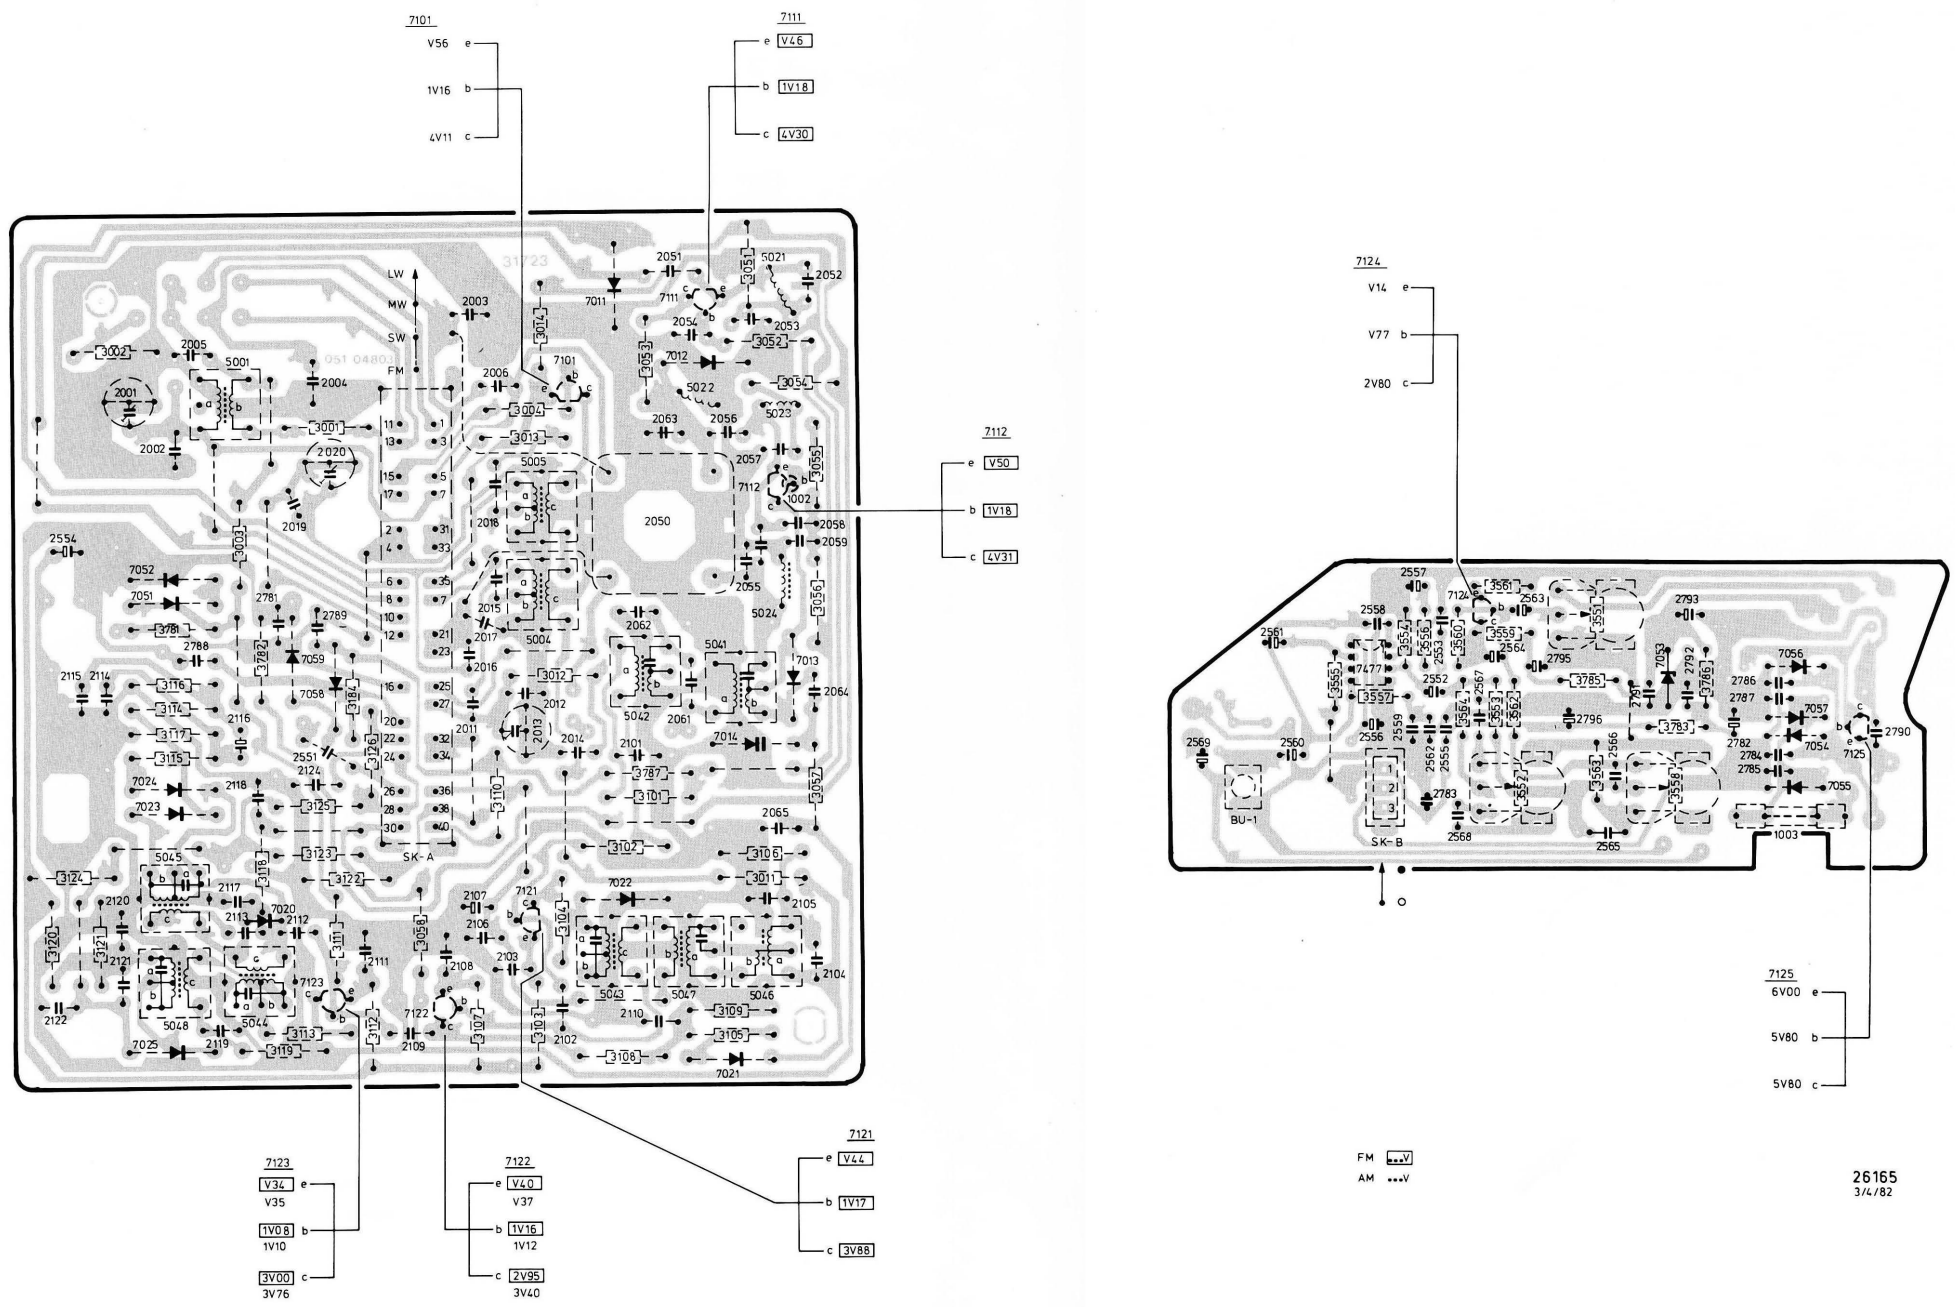

MISC.	7023 7052 5001 5044 7059 7058 7020 7122 5004 5005 7101 7011 5047 5022 5041 7112 5023 5021	7055 7056 7125
	7051 5048 7123 5043 7111 7021 5046 7013	1003 7057
	7024 5045	7054
C	2554 2001 2002 2005 2116 2781 2019 2004 2108 2011 2003 2006 2012 2014 2062 2063 2054 2065 2053 2057 2064 2052	2569 2561 2560 2558 2556 2553 2555 2563 2795 2566 2791 2793 2782 2786 2790
	2115 2114 2120 2788 2117 2113 2112 2789 2020 2109 2107 2017 2018 2013 2102 2101 2050 2051 2055 2060 2058 2104	2557 2552 2568 2564 2565 2792 2787 2785
	2121 2119 2122 2118 2124 2551 2111 2106 2016 2015 2103 2110 2061 2056 2105 2059	2783 2796 2559 2562 2567 2784
R	3124 3002 3117 3781 3118 3003 3119 3125 3001 3184 3058 3107 3110 3004 3014 3104 3102 3053 3106 3051 3054 3055	3555 3557 3556 3560 3561 3562 3551 3783 3786
	3120 3121 3115 3116 3782 3123 3112 3126 3013 3103 3108 3787 3011 3052 3056 3057	3554 3564 3569 3552 3785 3563 3558
	3114 3113 3111 3122 3012 3101 3105 3109	3553

26165
3/4/82