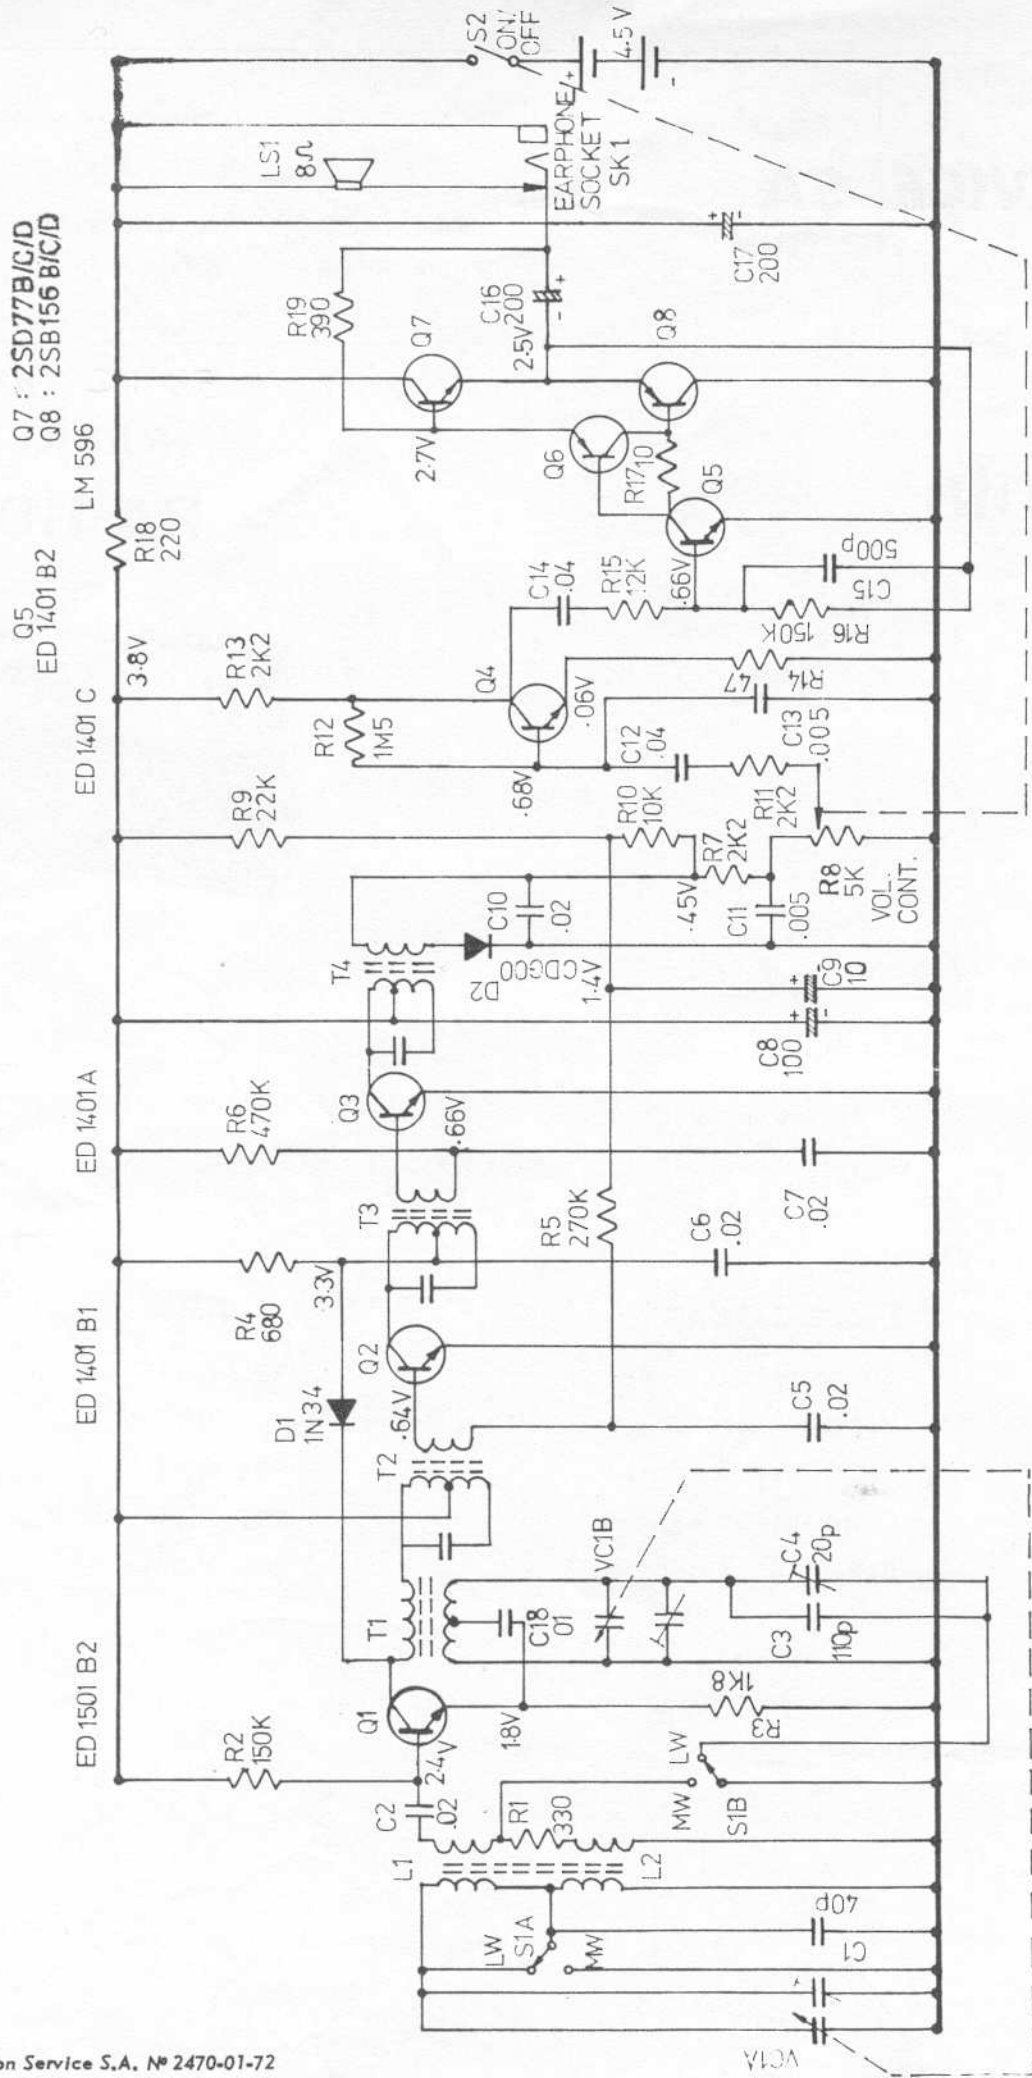

Edition Service S.A. № 2470-01-72

SOCIÉTÉ ANONYME AU CAPITAL DE 6.000.000 DE FRANCS
RÉGIE PAR LA LOI DU 24 JUILLET 1966 ET LE DÉCRET DU 23 MARS 1967 SUR LES SOCIÉTÉS COMMERCIALES
R. C. PARIS 63 B 4256 - C C P PARIS 1087-74