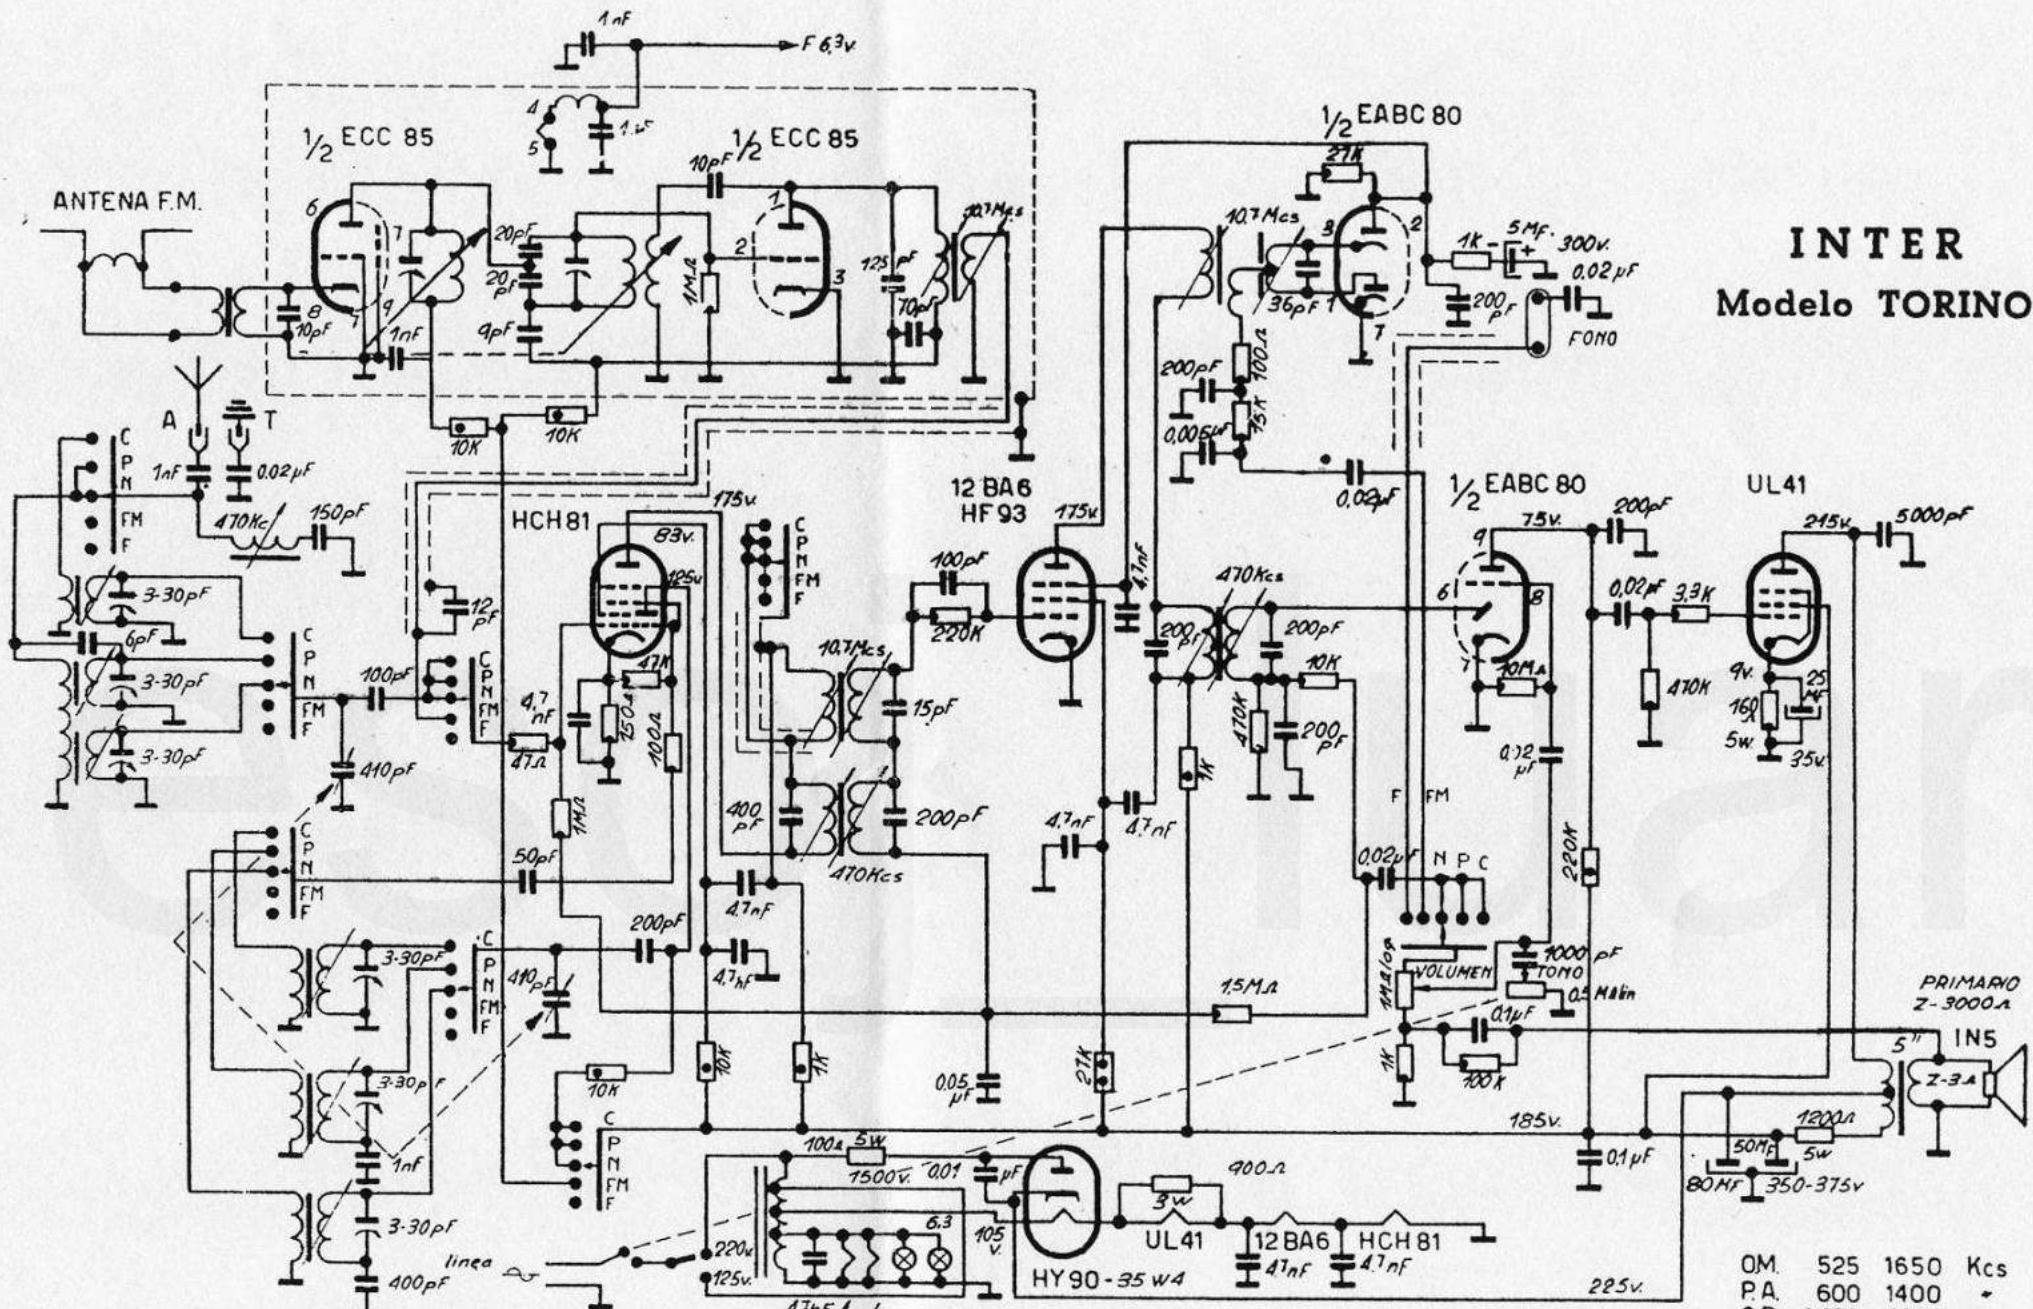

INTER Modelo TORINO

ECC 85
EABC 80

Pilotos 6.3v 0.15 Amp.

OM.	525	1650	Kcs
P.A.	600	1400	"
O.P.	1400	4000	"
P.A.	1800	3000	"
O.C.	58	18,2	Mcs
P.A.	6	12	"
F.M.	88	100	"