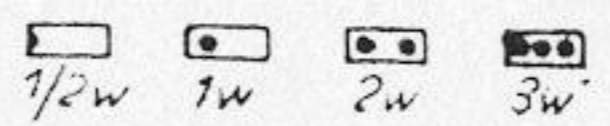

**INTER
Modelo CORINTO**

OM.	525	1650	Kcs
P.A.	600	1400	»
OP.	1600	2350	»
PA.	1800	2300	»
OC.	55	18	Mcs
PA.	6	12	»
FM.	88	100	»

OM. 525 1650 Kcs
 P.A. 600 1400 »
 OP. 1600 2350 »
 PA. 1800 2300 »
 OC. 55 18 Mcs
 PA. 6 12 »
 FM. 88 100 »