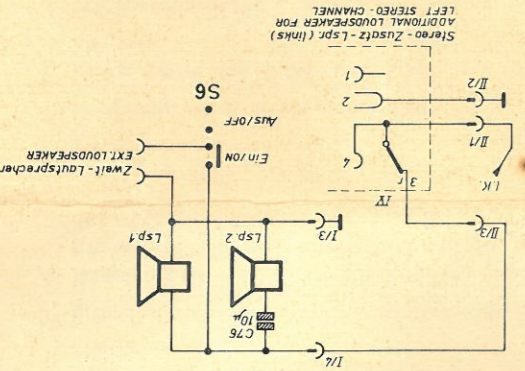

Breisgau Automatic 125 Rundfunktruhe -Stereo-

Z/E1: AM 60 KHZ FM 67,5 MHz
Gleichspannungsmessung mit Voltmeter R1 20k Ω /V
D.C. VOLTAGE TEST WITH VOLTMETER R1 20k Ω /V