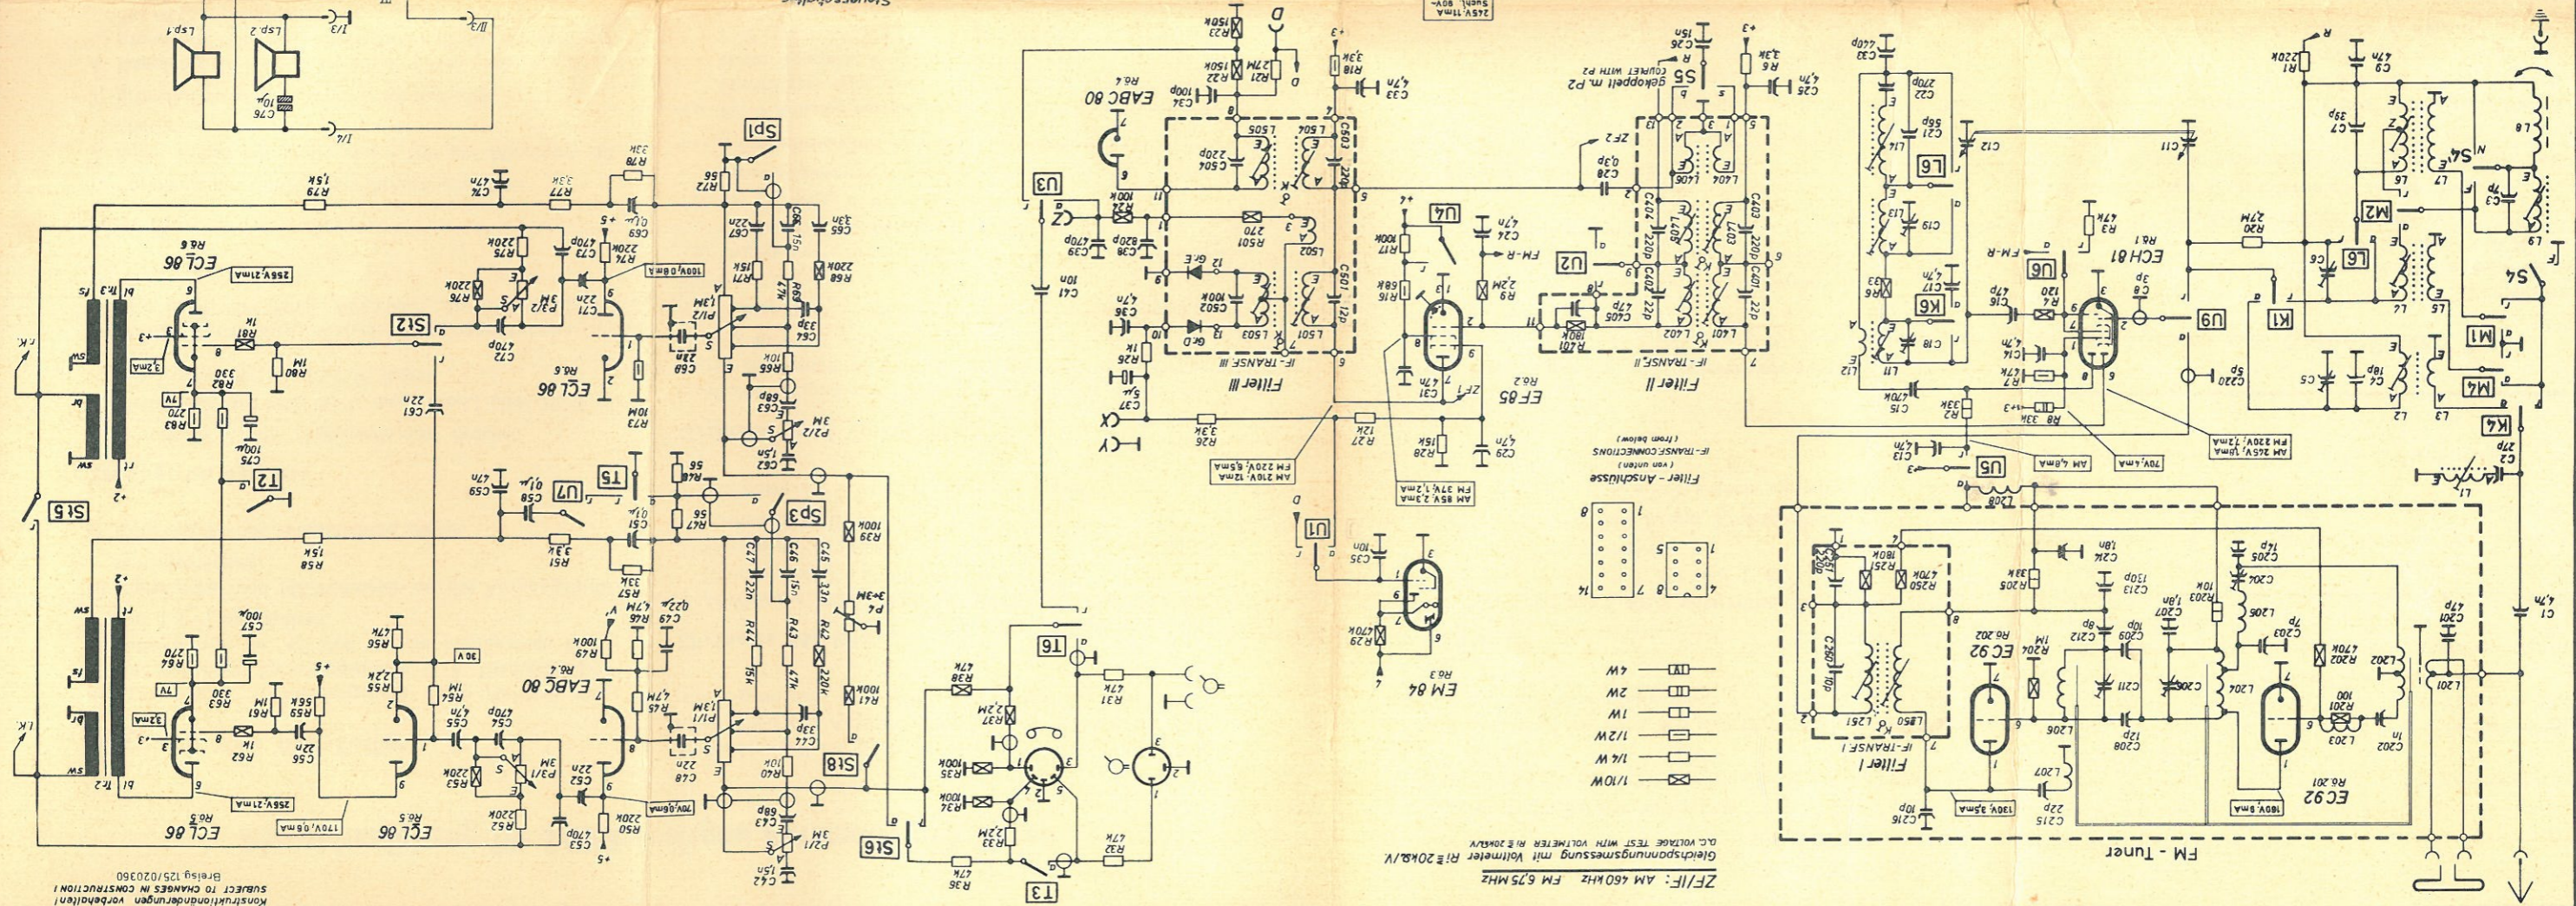

Breisgau Automatic 125 Rundfunktruhe -Stereo-

Z/E1: AM 60 KHZ FM 67,5 MHz
Gleichspannungsmessung mit Voltmeter R1 20k Ω /V
D.C. VOLTAGE TEST WITH VOLTMETER R1 20k Ω /V