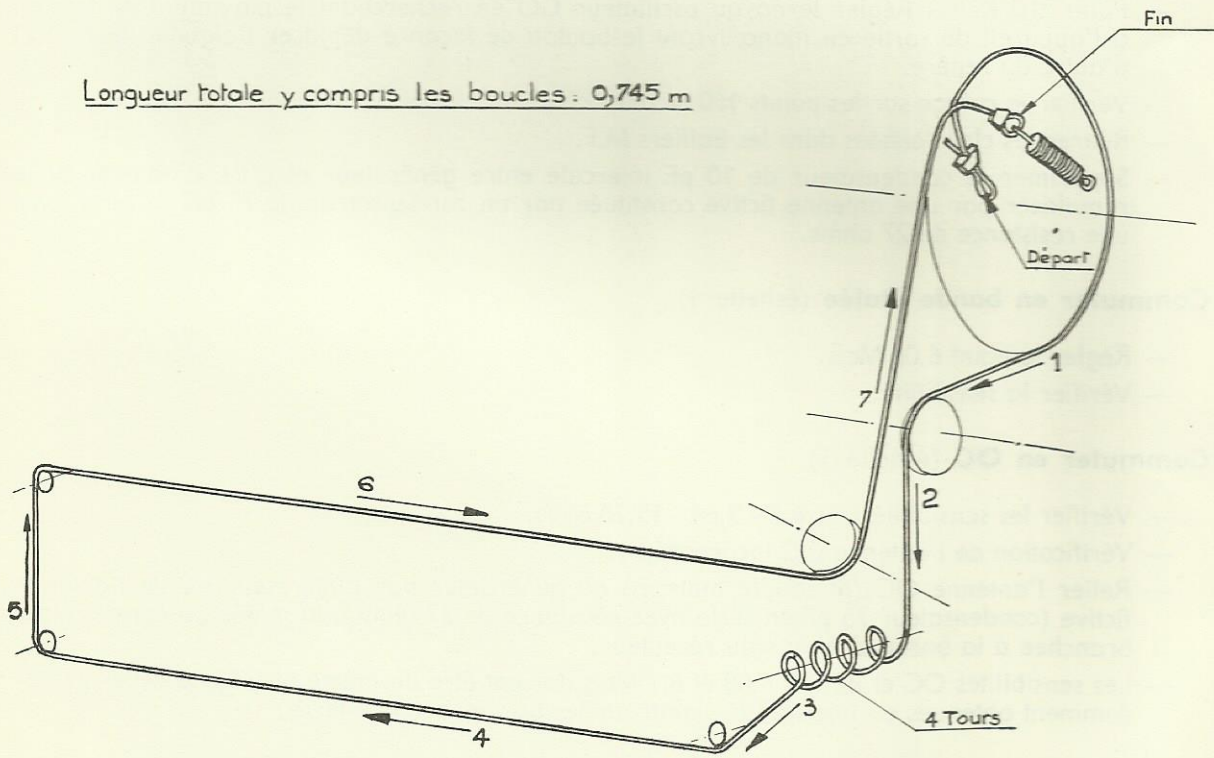

SCHÉMA DE MONTAGE DU CORDONNET

Longueur totale y compris les boucles : 0,745 m

VUE ARRIERE