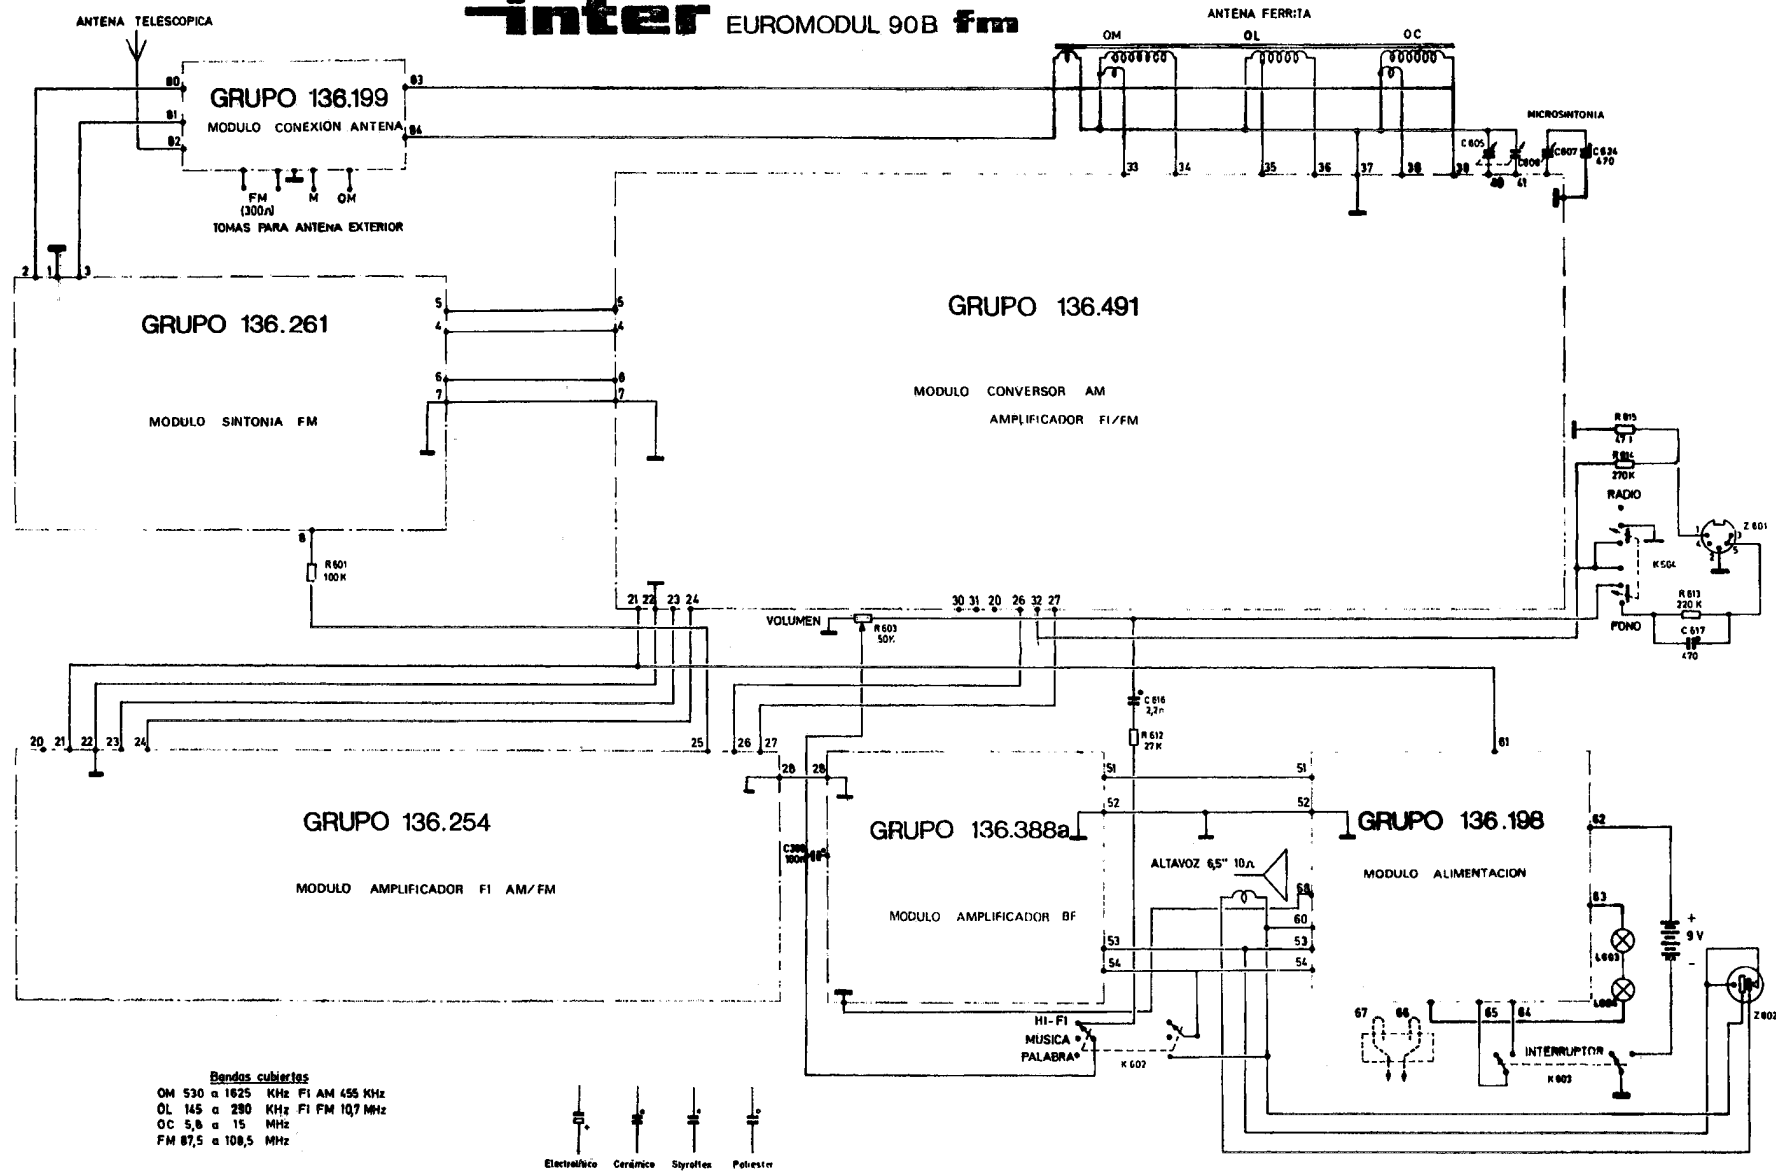

inter EUROMODUL 90B fm

Bandas cubiertas
OM 530 a 1625 KHz FI AM 455 KHz
OL 145 a 290 KHz FI FM 10,7 MHz
OC 5,8 a 15 MHz
FM 87,5 a 108,5 MHz