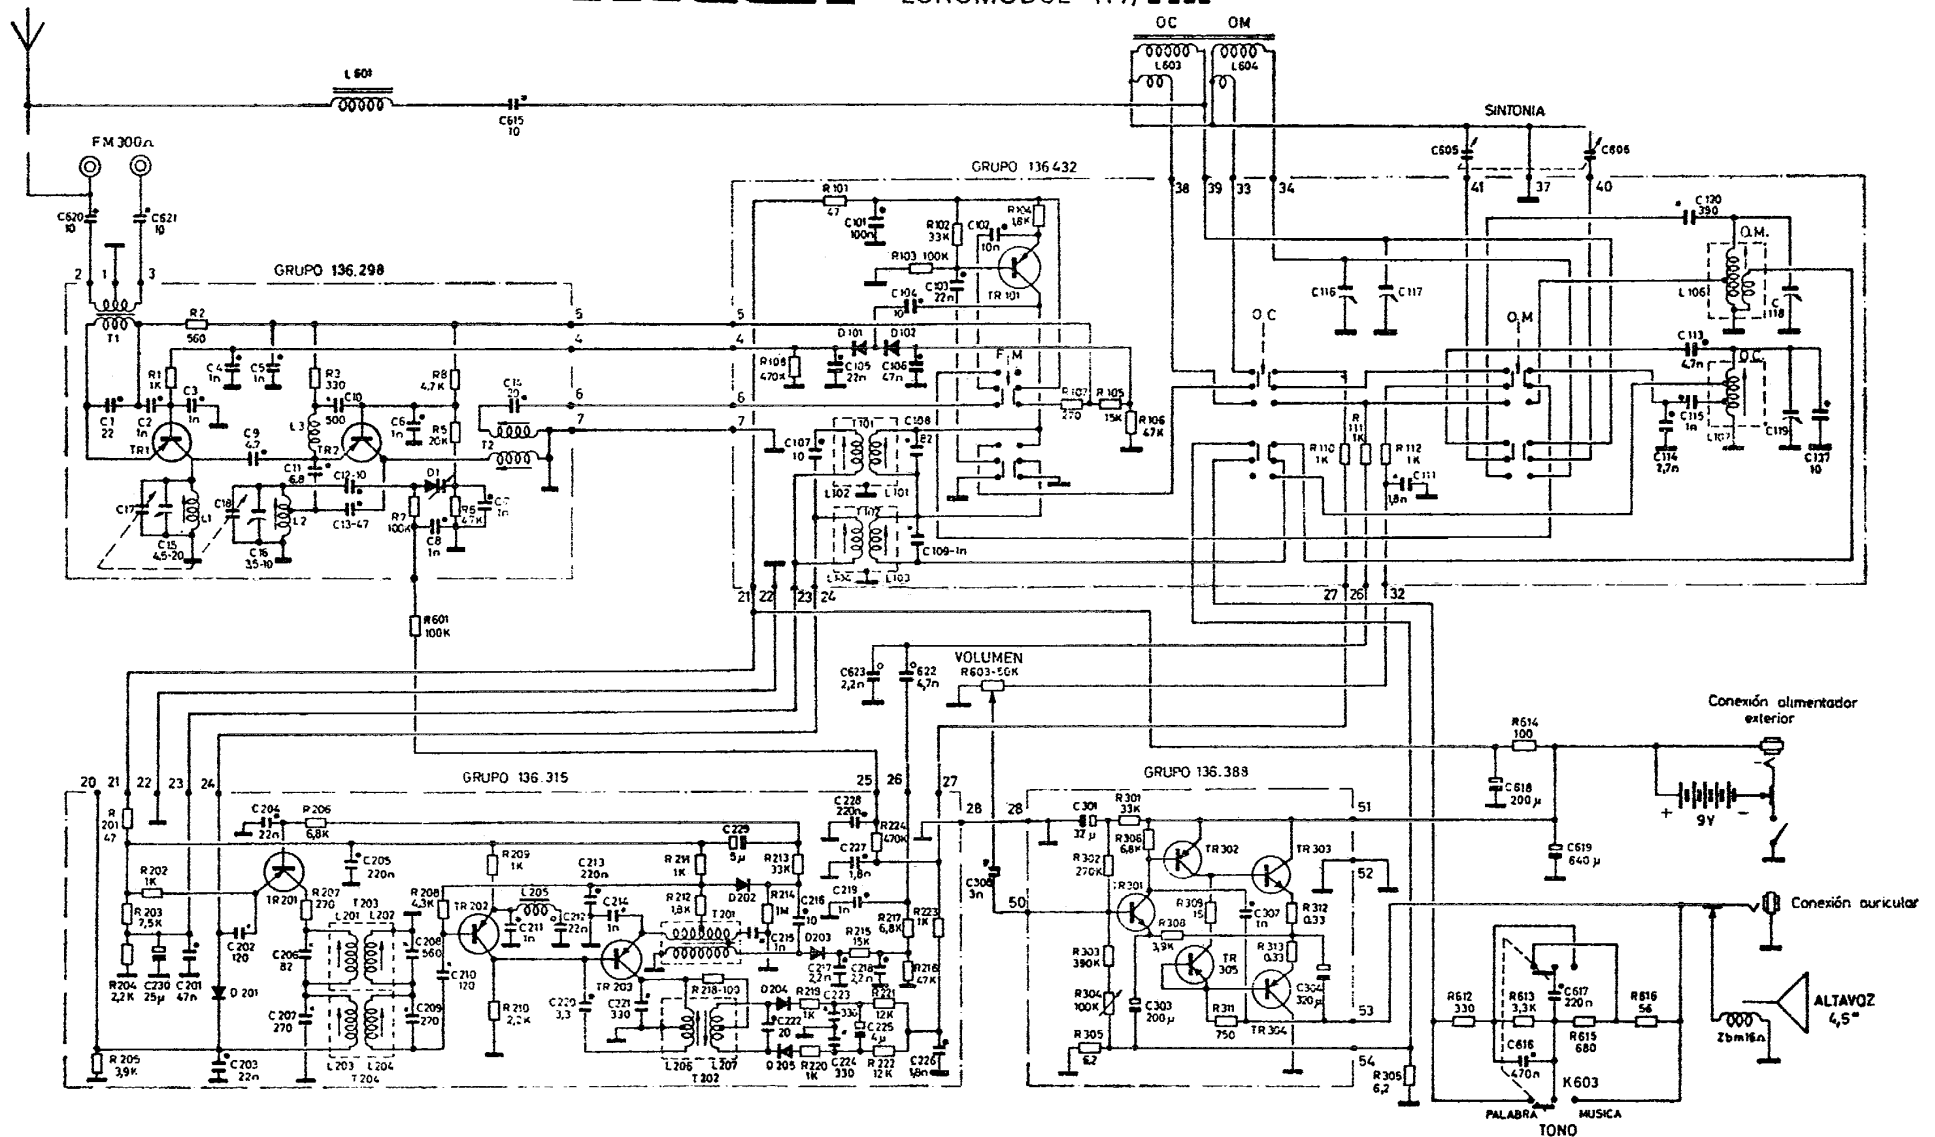

# inter EUROMODUL 114/fm

**Bandas cubiertas**  
 OM 530 a 1625 KHz    F1 FM 10,7 MHz  
 OC 5,8 a 15 MHz    F1 AM 455 KHz  
 FM 87,5 a 108,5 MHz