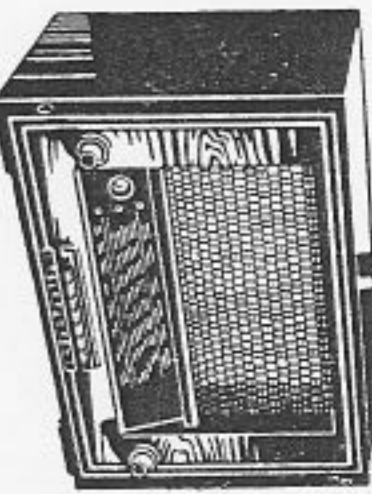

D 750 WK

Schalbild

Gezeichnete Schalterstellung: Mittel