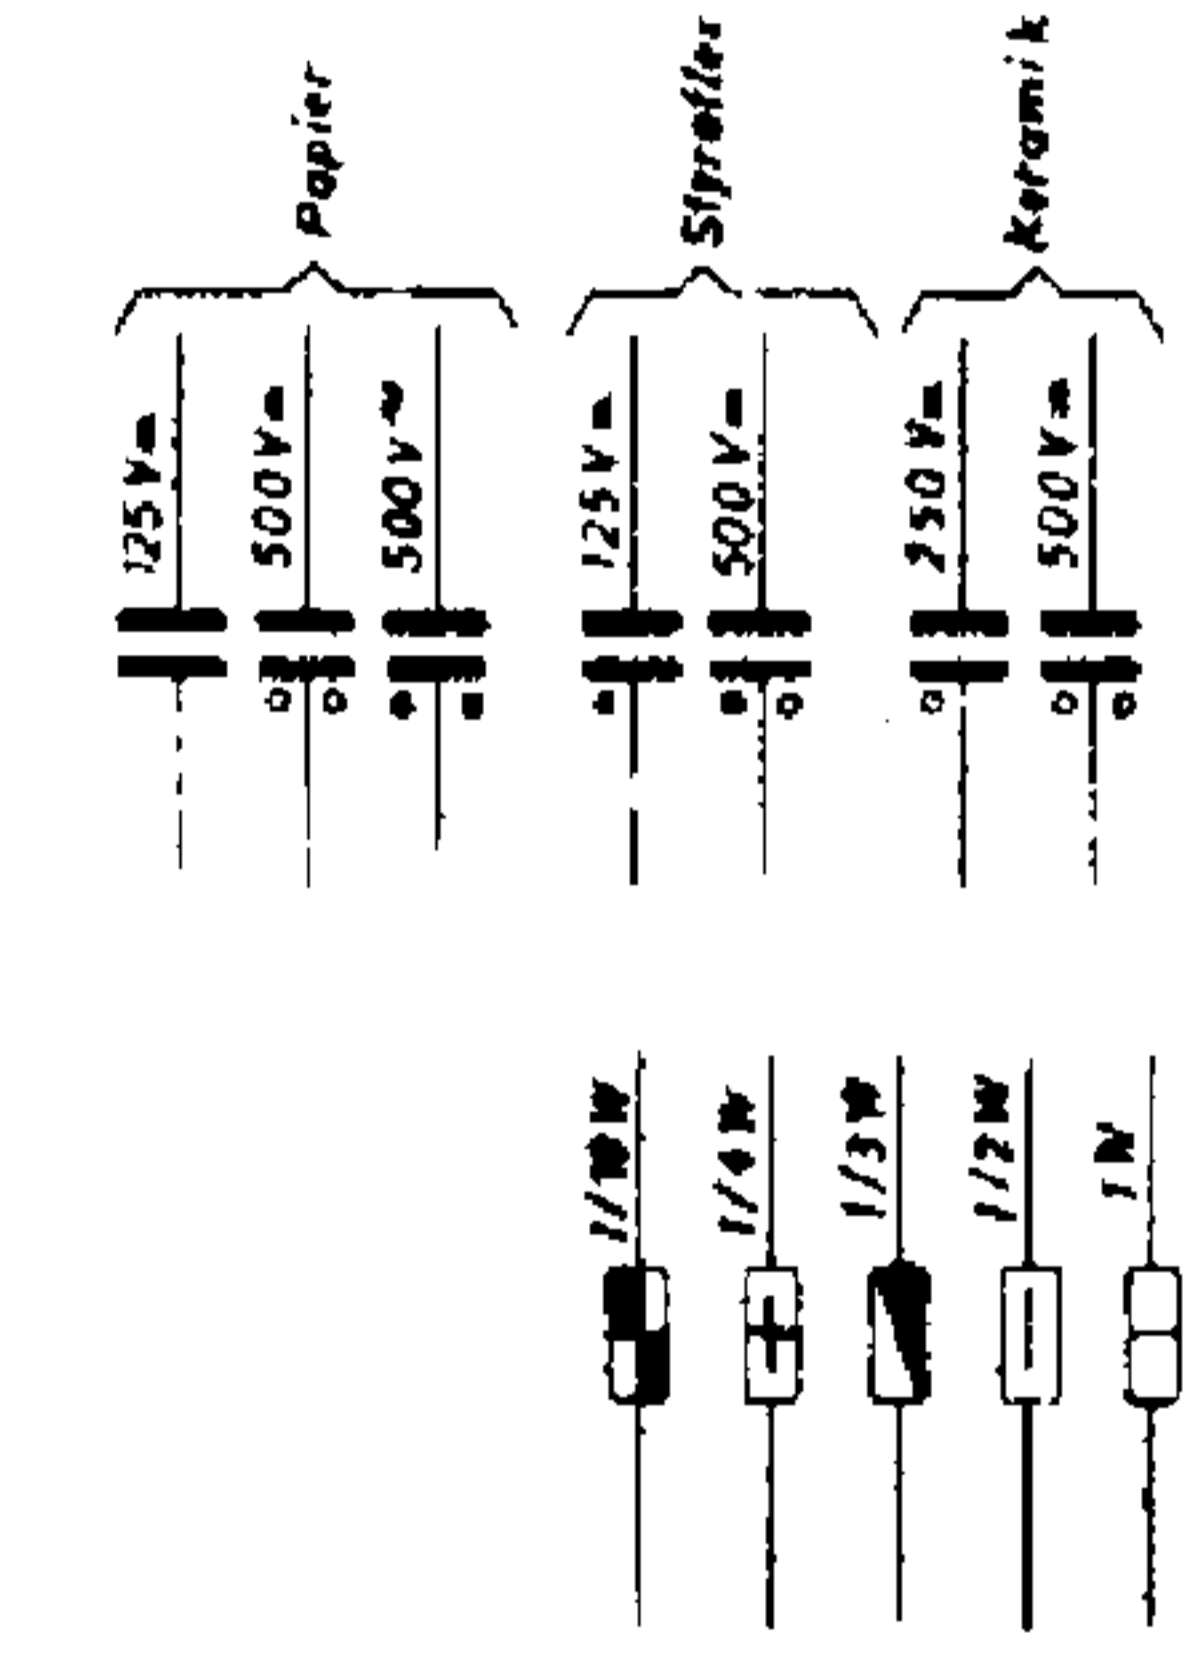

GRUNDIG WERKE FURTH (BAY)
„Musikschrank 8058“

FM-Spulensatz 7435-003 ZF=10.7MHz
AM-Spulensatz 7430-025 ZF=460kHz
Spannungen mit GRUNDIG-Rohrtennometer
gegen Masse gemessen. Messreihe gelten
bei 220V auf 50Hz ohne Antennensignal

gezeichnete Stellung: Gerät... aus
Beispiel: Me...
Stützpunkt