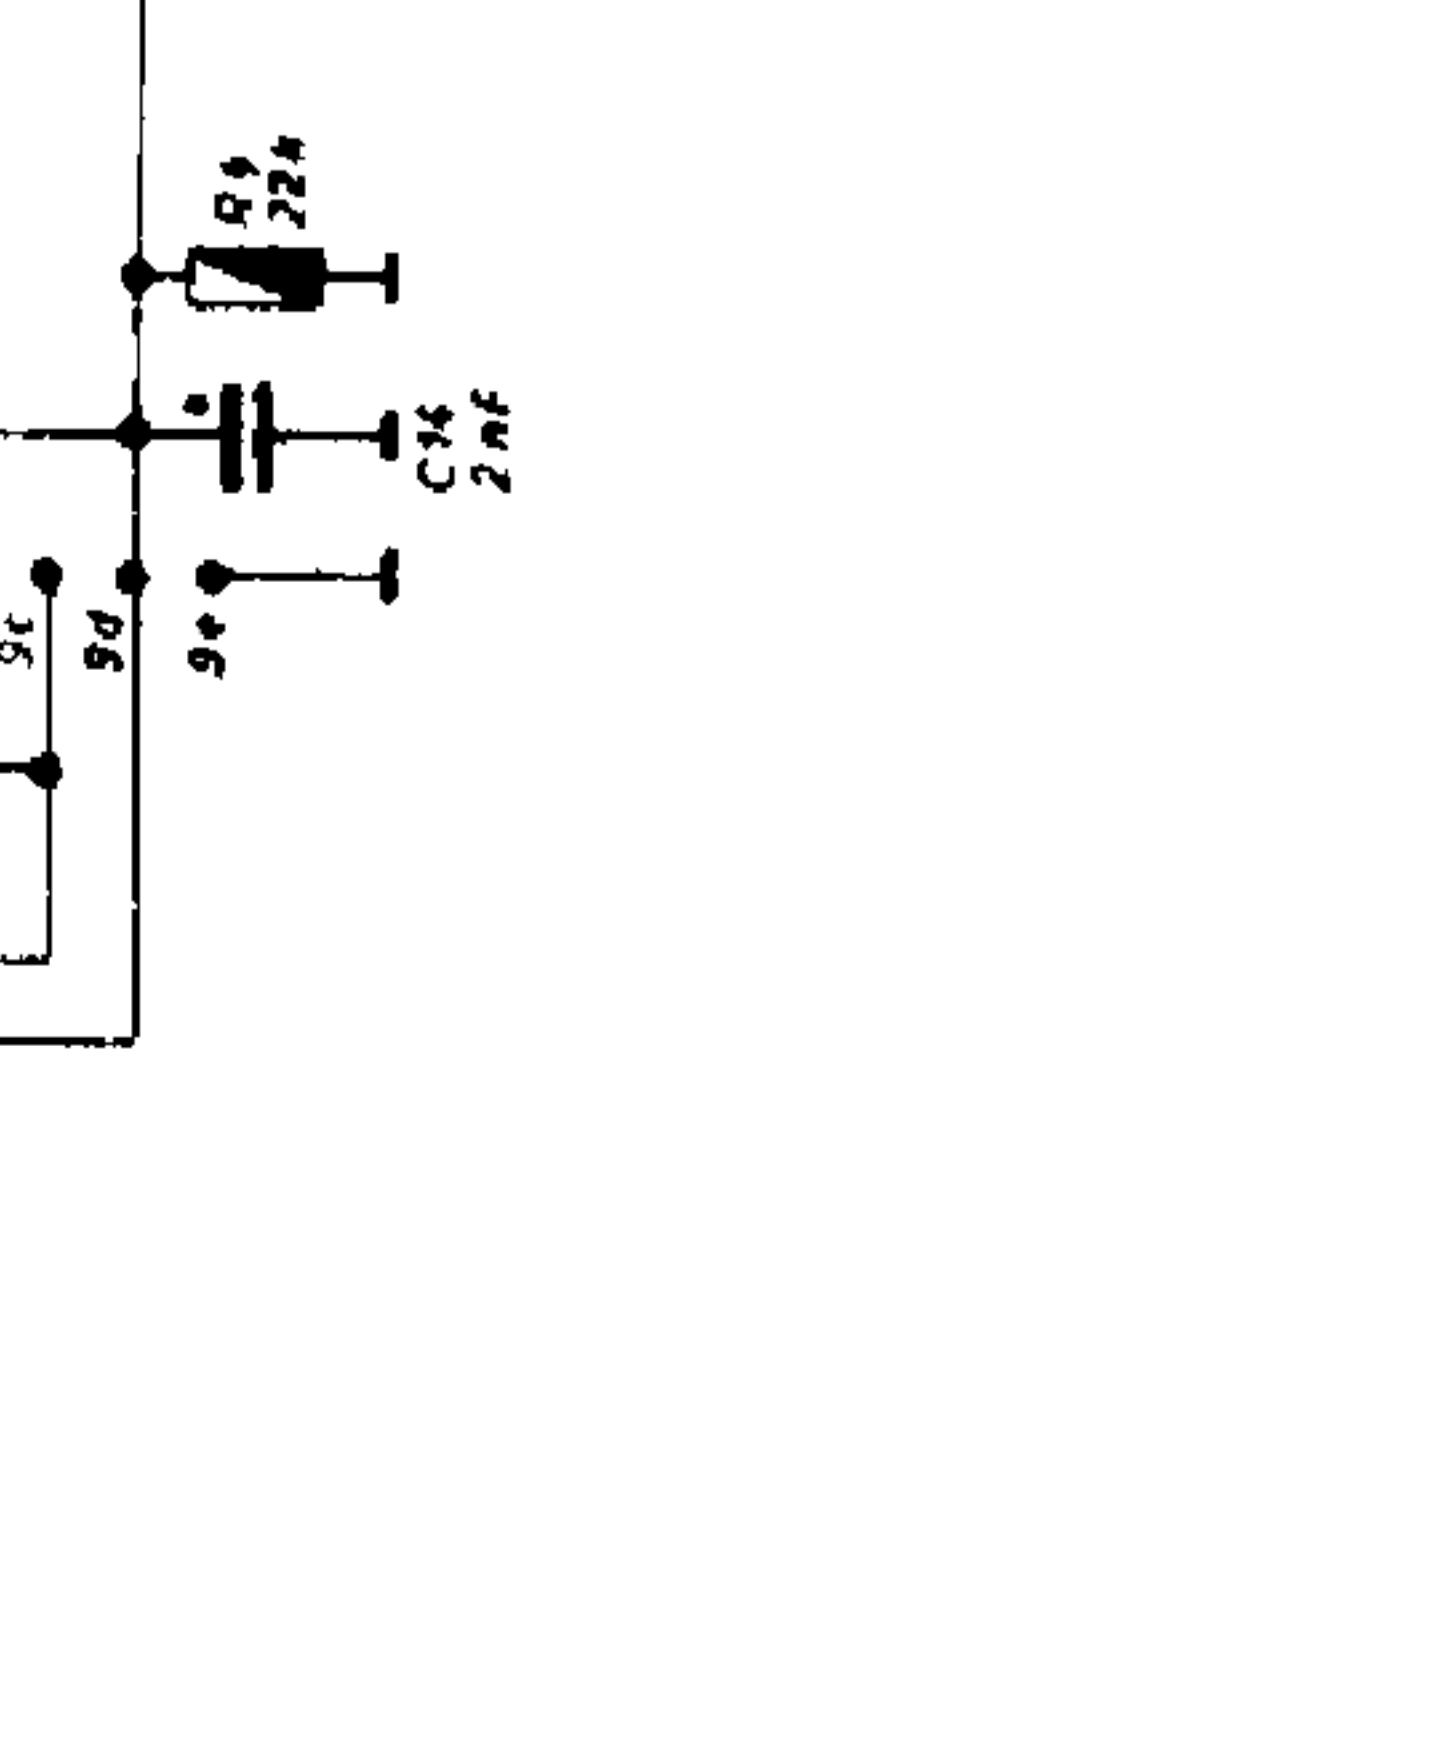

GRUNDIG WERKE FURTH (BAY)
„Musikschrank 8058“

FM-Spulensatz 7435-003 ZF=10.7MHz
AM-Spulensatz 7430-025 ZF=460kHz
Spannungen mit GRUNDIG-Rohrtennometer
gegen Masse gemessen. Messreihe gelten
bei 220V auf 50Hz ohne Antennensignal

gezeichnete Stellung: Gerät... aus
Beispiel: Me...
Stützpunkt