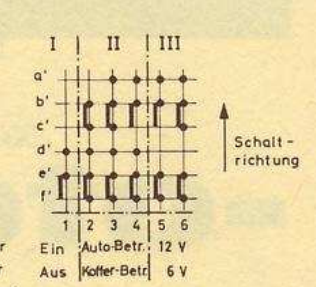

- Ferritperle
- Drahtwiderstand
- 1/8 W
- 1/4 W
- 1/3 W
- 1/2 W
- ungepolteter Elko
- Elko
- 400 V = KT
- 160 V = KT
- 100 V = KT
- 500 V =
- 50 V =
- 30 V =
- 10 V =
- 125 V =
- 63 V =
- 30 V =
- gedruckter Kondensator
- Schalt-richtung
- Blindkontakt
 - Schaltkontakt
 - ⊙ Führungskont.
 - Stützpunkt

Drucktastenaggregat mit Spulensatz: 7414-093
gezeichnete Stellung: Tasten in Ruhestellung.

Wellenbereiche:

- UKW 87,5...108 MHz; ZF 10,7 MHz
- KW 5,9...13,2 MHz;
- MW 510...1620 kHz; } ZF 460 kHz
- LW 145...350 kHz;

UKW-Mis
Ferritsta
MW-Vork
NF-Verst

FIVC: 1, 2, 3.

C:	11, 401, 402, 55, 403, 301, 411, 12,	302, 405, 408, 437, 438, 304, 409, 410, 501, 305,	413, 414, 416, 306, 415,	417, 307, 418, 311, 308, 310,	419, 420, 421, 313,	422, 314, 424, 309, 423, 426, 317, 425, 315, 316, 427, 318,	428, 430, 432, 319, 13, 14, 434, 435, 429, 431, 433, 320, 15, 435, 502,
R:	301,	302, 303,	304,	401,	402, 404, 408, 407, 409, 410, 412, 403, 305, 405, 406,	413, 306, 414, 416, 417, 307, 418, 311, 308, 310,	419, 420, 421, 313, 422, 314, 424, 309, 423, 426, 317, 425, 315, 316, 427, 318, 413, 306, 415, 417, 307, 418, 311, 308, 310,