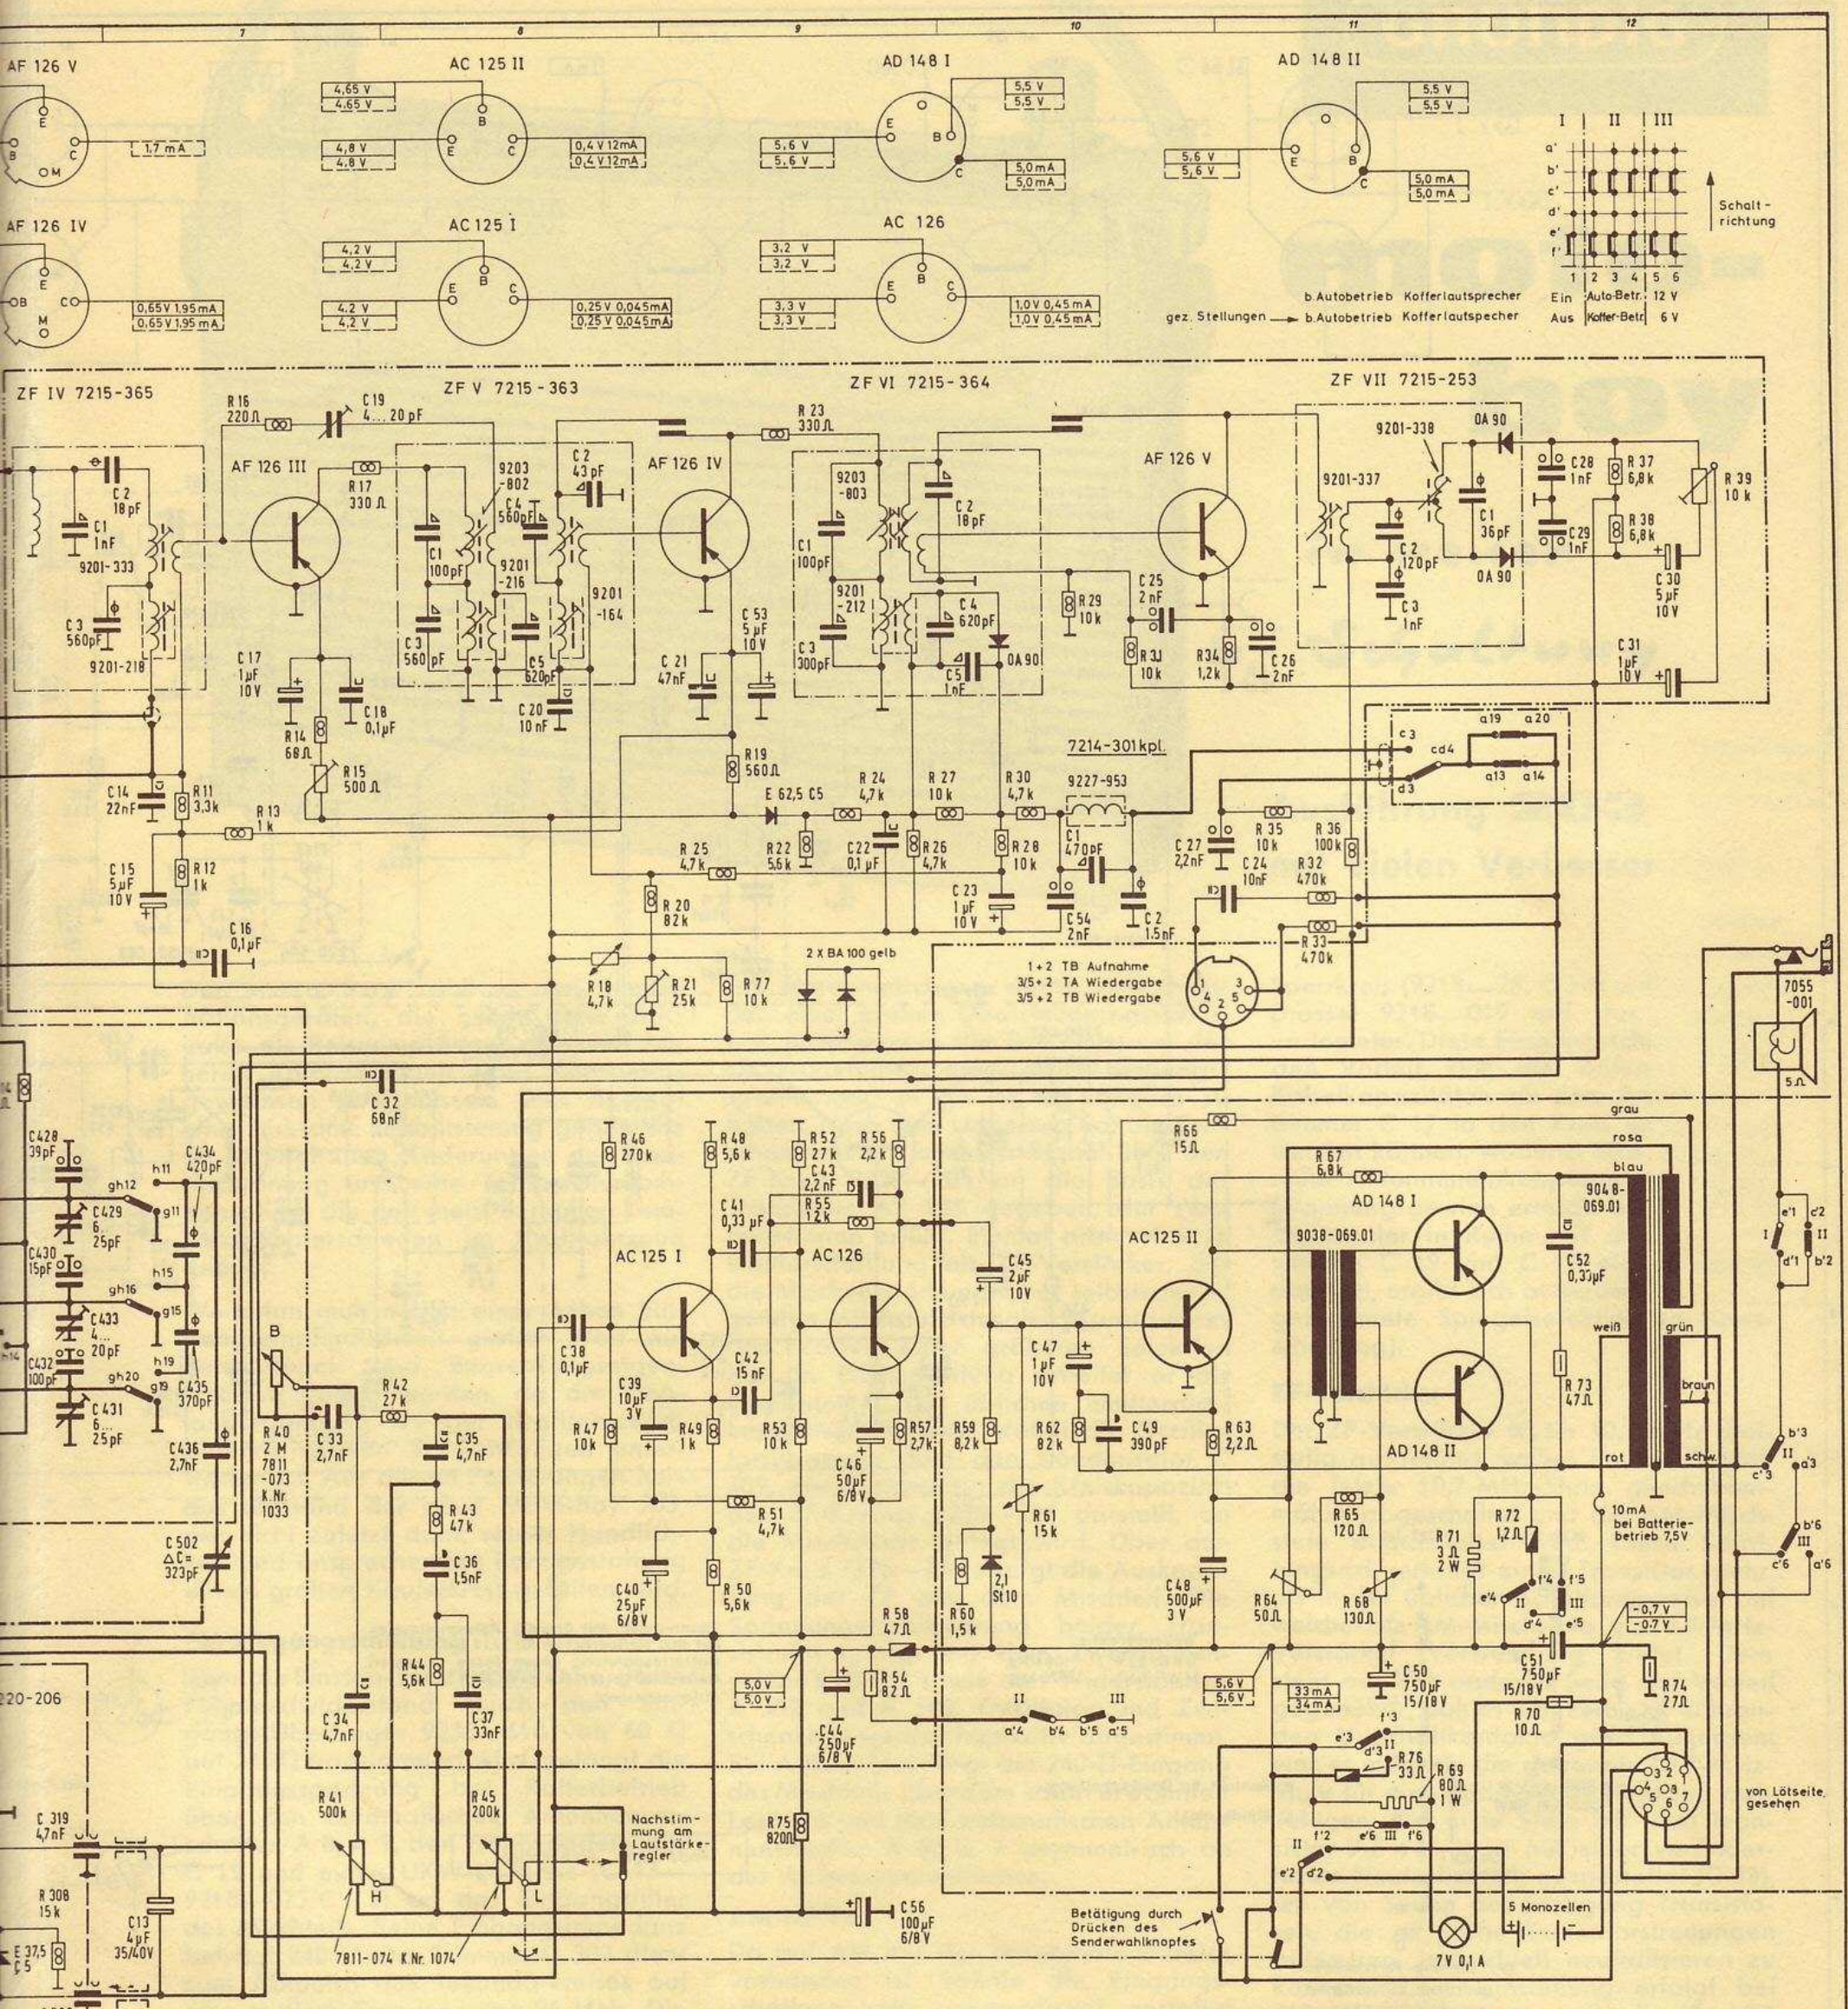

Spannungen mit Grundig-Röhrevoltmeter auf den Meßbereichen 10/3/1 V bei 6,3 V Batteriespannung gegen Masse gemessen

Meßwerte gelten für

AM und TA
UKW

ohne Antennensignal

Automatic-Boy 203

Gesamtschaltbild

UKW-Mischteil 7434-028
Ferritstabantenne 7701-336
MW-Vorkreisvariometer-Spulensatz 7422-042
NF-Verstärker 7610-001

IVC: 1, 2, 3,	FVC: 1, 3, 4, 5, 2,	FVIC: 1, 3, 2, 4, 5,	Baustein 7214-301 C1, C2,	FVII C: 2, 3, 1,
428, 430, 432, 319, 13, 14, 434, 436, 16, 17, 19, 32, 35, 37, 20, 38, 39, 21, 41, 53, 22, 43, 44, 23, 45, 54, 47, 49, 25, 48, 27, 26,	429, 431, 433, 320, 15, 435, 502, 33, 18, 34, 36, 40, 42, 43, 44, 45, 47, 18, 20, 48, 49, 19, 77, 23, 53, 22, 75, 24, 57, 26, 27, 45, 59, 28, 30, 29, 31, 63, 34, 35, 32, 65, 36, 68, 69, 71, 72, 73, 28, 52, 29, 51, 30, 31,	414, 308, 11, 13, 16, 14, 41, 17, 43, 45, 47, 18, 20, 48, 49, 19, 77, 23, 53, 22, 75, 24, 57, 26, 27, 45, 59, 28, 30, 29, 31, 63, 34, 35, 32, 65, 36, 68, 69, 71, 72, 73, 37, 74, 39,	428, 430, 432, 319, 13, 14, 434, 436, 16, 17, 19, 32, 35, 37, 20, 38, 39, 21, 41, 53, 22, 43, 44, 23, 45, 54, 47, 49, 25, 48, 27, 26,	429, 431, 433, 320, 15, 435, 502, 33, 18, 34, 36, 40, 42, 43, 44, 45, 47, 18, 20, 48, 49, 19, 77, 23, 53, 22, 75, 24, 57, 26, 27, 45, 59, 28, 30, 29, 31, 63, 34, 35, 32, 65, 36, 68, 69, 71, 72, 73, 28, 52, 29, 51, 30, 31,