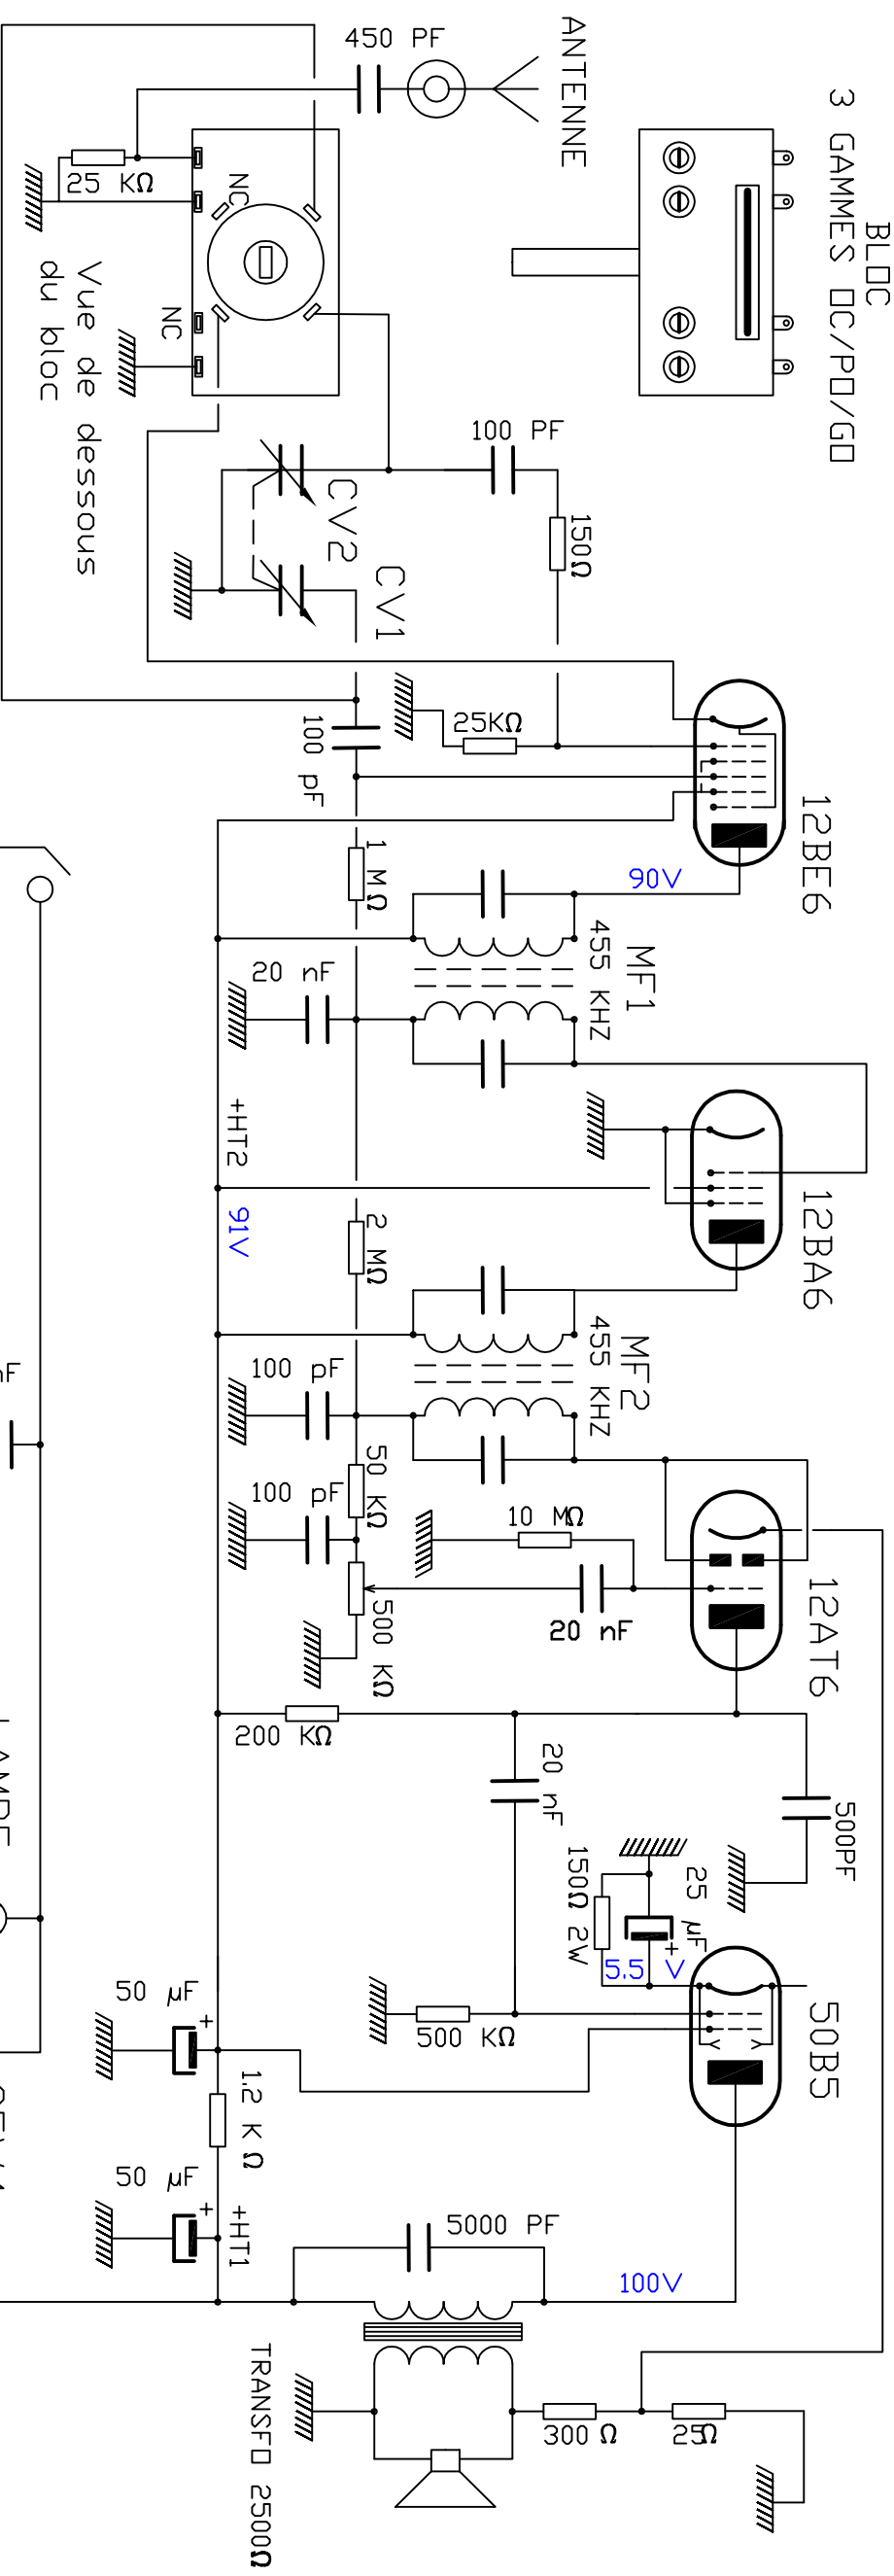

BLOC
3 GAMES DC/PD/GD

Tension secteur 120V 50 Hz
pour toutes les mesures

Année 1950	Vérifié par		Approuvé par - date		Date	
Dessiné par PR	Nom de fichier PR01		2012/01		Echelle	

REELA

BEBE