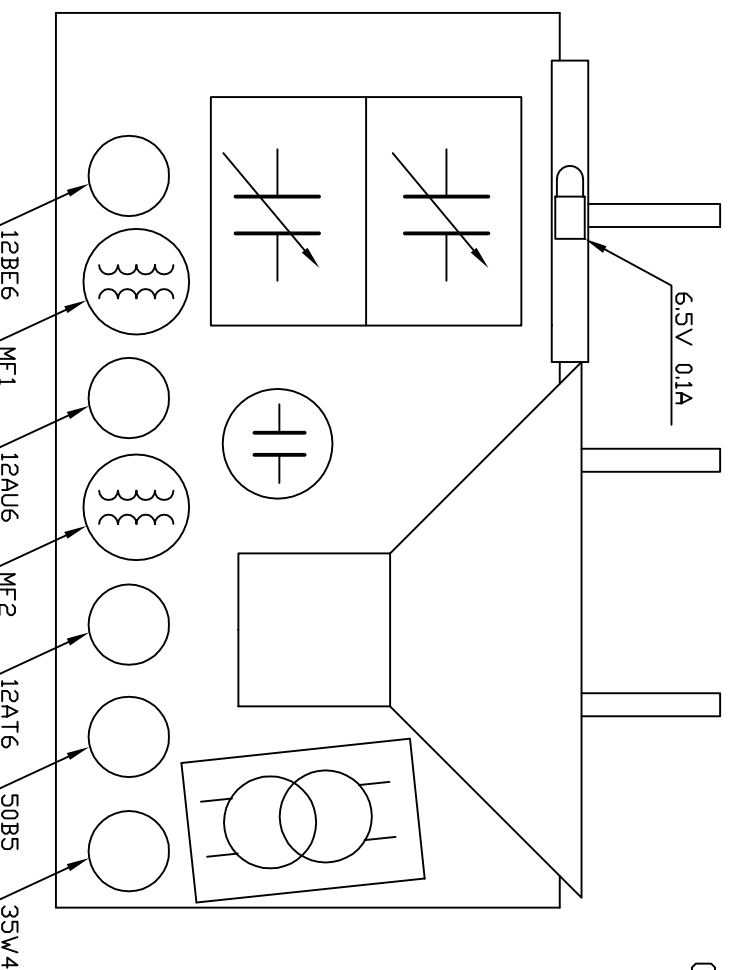

BLOC
3 GAMES DC/PD/GD

Tension secteur 120V 50 Hz
pour toutes les mesures

Année 1950	Vérifié par		Approuvé par - date		Date	
Dessiné par PR	Nom de fichier PR01		2012/01		Echelle	

REELA

BEBE