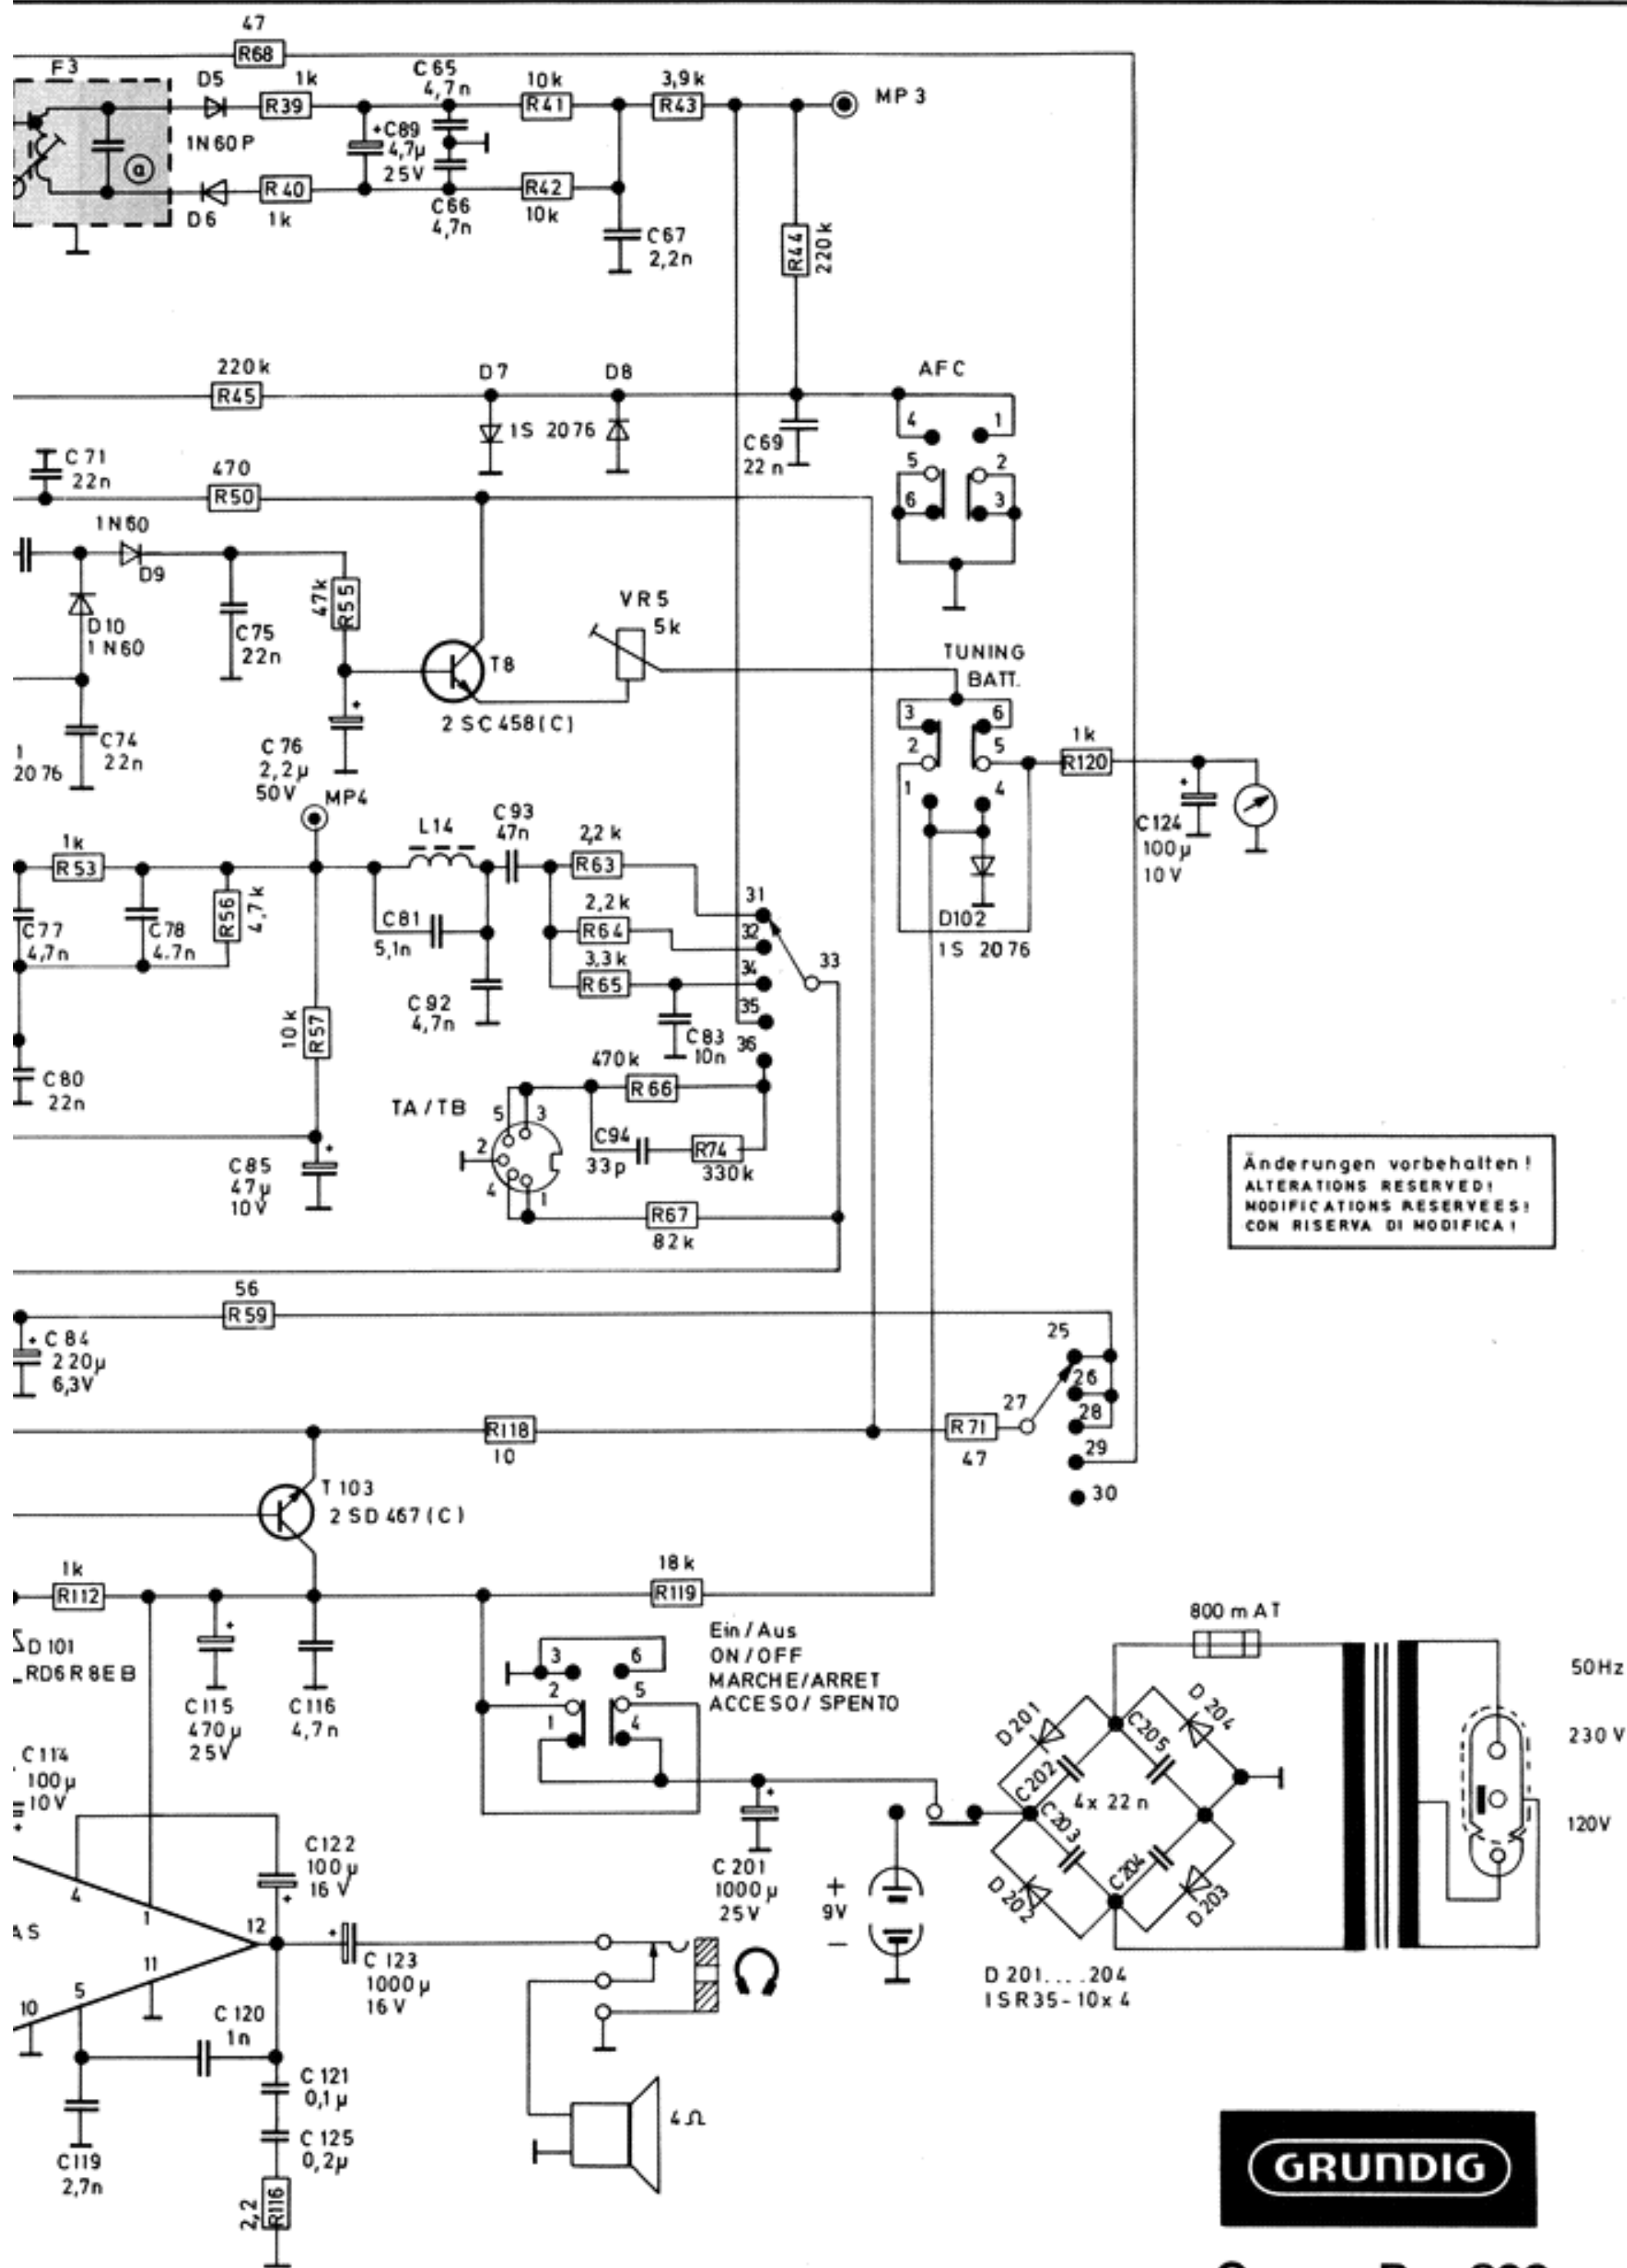

Gezeichnete Stellung : K/SW 1
 SHOWN IN POSITION : K/SW 1
 MONTRE EN POSITION : K/SW 1
 RAPPRESENTATO IN POS : K/SW 1

U / FM 87,5 - 108 MHz
 LW 14,5 - 260 kHz
 MW 510 - 1620 kHz
 K/SW1 3,95 - 6,2 MHz
 K/SW2 7,05 - 12,1 MHz
 K/SW3 15,1 - 22,0 MHz

Ocean-Boy 820
(E 750018-906.00)

7,8,4,80,74,75, 78,76,119,85,115,89,120,121,65,66,116,122,81,23,82,67, 201, 94, 83, 69, 202, 203, 204, 205, 124,
125, 92, 93,
115, 53, 112, 59, 55, 56, 50, 116, 45, 57, 68, 40, 39, 118, 64, 41, 42, 119, 66, 63, 74, 67, 43, 44, 71, 120